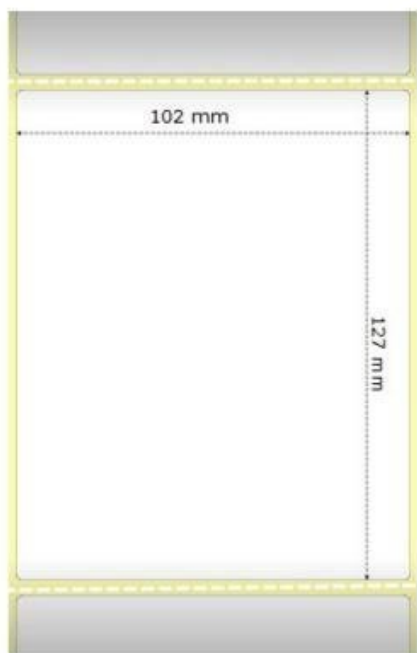

ZEBRA Z-SELECT 2000D 102×127MM

Cena celkem:

601 Kč
(bez DPH: 497 Kč)

Běžná cena:

661 Kč

Ušetříte:

60 Kč

Kód zboží:

SPMZBR1035

Part No.:

800264-505

Stav:

Nové zboží

Popis

ZEBRA Z-Select 2000D 102 × 127 mm

Originální role samolepících štítků o velikosti 102 × 127 mm pro tiskárny ZEBRA. Role obsahuje 565 štítků.

Uvedená cena je za 1 kus. Odběr je možný pouze po baleních (12 ks, 24 ks, 36 ks atd.).

Vlastnosti:

- papírový štítek
- pro přímý termální tisk bez použití barvicích pásek
- matné provedení
- s perforací mezi štítky
- permanentní kaučukové lepidlo
- vynikající odolnost proti rozmazání

ZÁKLADNÍ SPECIFIKACE

Typ: role

Barva: bílá

Rozměry štítků: 102 × 127 mm

Počet kusů: 565

Pro tiskárny:

ZEBRA

GC420d, GC420t