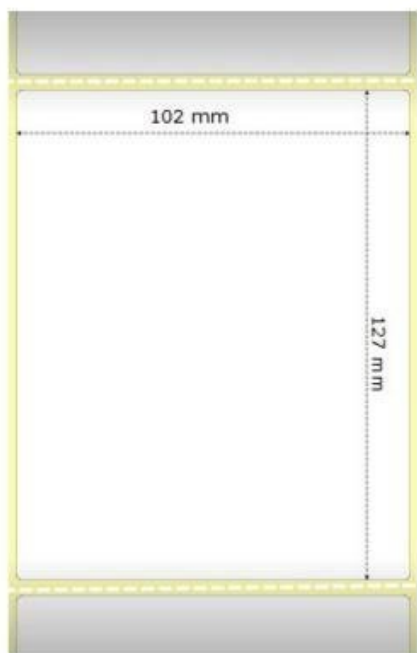

ZEBRA Z-SELECT 2000D 102×127MM

Cena celkem:	598 Kč
	(bez DPH: 494 Kč)
Běžná cena:	657 Kč
Ušetříte:	60 Kč
Kód zboží:	SPMZBR1035
Part No.:	800264-505
Stav:	Nové zboží

Popis

ZEBRA Z-Select 2000D 102 × 127 mm

Originální role samolepících štítků o velikosti 102 × 127 mm pro tiskárny ZEBRA. Role obsahuje 565 štítků.

Uvedená cena je za 1 kus. Odběr je možný pouze po baleních (12 ks, 24 ks, 36 ks atd.).

Vlastnosti:

- papírový štítek
- pro přímý termální tisk bez použití barvicích pásek
- matné provedení
- s perforací mezi štítky
- permanentní kaučukové lepidlo
- vynikající odolnost proti rozmazání

ZÁKLADNÍ SPECIFIKACE

Typ: role

Barva: bílá

Rozměry štítků: 102 × 127 mm

Počet kusů: 565

Pro tiskárny:

ZEBRA

GC420d, GC420t

GK420d, GK420d Healthcare, GK420t, GK420t Healthcare