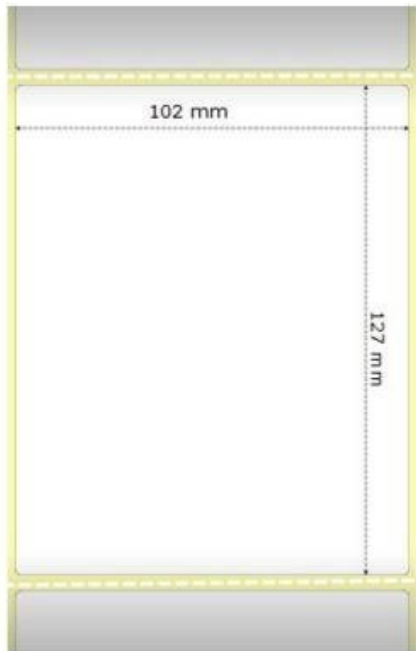

## ZEBRA Z-SELECT 2000D 102×127MM

Cena celkem:

**585 Kč**

**(bez DPH: 483 Kč)**

Běžná cena:

**643 Kč**

Ušetříte:

**58 Kč**

### ZEBRA Z-Select 2000D 102 × 127 mm

Originální role samolepících štítků o velikosti 102 × 127 mm pro tiskárny ZEBRA. Role obsahuje 565 štítků.

**Uvedená cena je za 1 kus. Odběr je možný pouze po baleních (12 ks, 24 ks, 36 ks atd.).**

#### ZÁKLADNÍ SPECIFIKACE

**Typ:** role

**Barva:** bílá

**Rozměry štítků:** 102 × 127 mm

**Počet kusů:** 565

**Pro tiskárny:**

**ZEBRA**

GC420d, GC420t