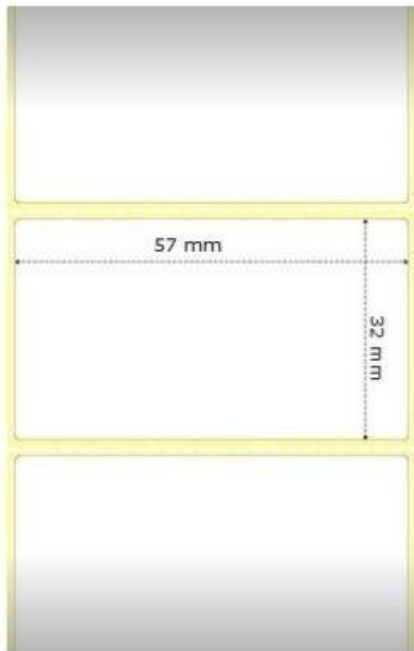

ZEBRA Z-SELECT 2000D 57×32MM

Cena celkem:

364 Kč
(bez DPH: 301 Kč)

Běžná cena:

401 Kč

Ušetříte:

36 Kč

Kód zboží:

ZEBRA Z-Select 2000D 57 × 32 mm

Originální role samolepících štítků o velikosti 57 × 32 mm pro tiskárny ZEBRA. Role obsahuje 2100 štítků.

Uvedená cena je za 1 kus. Odběr je možný pouze po baleních (12 ks, 24 ks, 36 ks atd.).

Typ: role

Barva: bílá

Rozměry štítků: 57 × 32 mm

Počet kusů: 2100

Pro tiskárny: ZEBRA GC420d, GC420t, GK420d, GK420t, GT800, GX420d, GX420t, GX430t, ZD220, ZD230, ZD410, ZD420d, ZD420t, ZD421d, ZD421t, ZD500, ZD620d, ZD620t, ZD621d, ZD621t