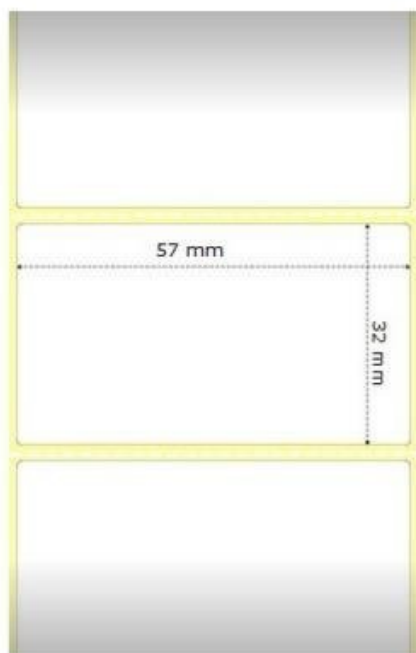

## ZEBRA Z-SELECT 2000D 57×32MM

Cena celkem:	<b>375 Kč</b>
	<b>(bez DPH: 310 Kč)</b>
Běžná cena:	<b>412 Kč</b>
Ušetříte:	<b>37 Kč</b>
Kód zboží:	SPMZBR1185
Part No.:	800262-125
Záruka:	měs.
Stav:	Nové zboží

### ZEBRA Z-Select 2000D 57 × 32 mm

Originální role samolepících štítků o velikosti 57 × 32 mm pro tiskárny ZEBRA. Role obsahuje 2100 štítků.

**Uvedená cena je za 1 kus. Odběr je možný pouze po baleních (12 ks, 24 ks, 36 ks atd.).**

#### ZÁKLADNÍ SPECIFIKACE

**Typ:** role

**Barva:** bílá

**Rozměry štítků:** 57 × 32 mm

**Počet kusů:** 2100

**Pro tiskárny:** ZEBRA GC420d, GC420t, GK420d, GK420t, GT800, GX420d, GX420t, GX430t, ZD220, ZD230, ZD410, ZD420d, ZD420t, ZD421d, ZD421t, ZD500, ZD620d, ZD620t, ZD621d, ZD621t