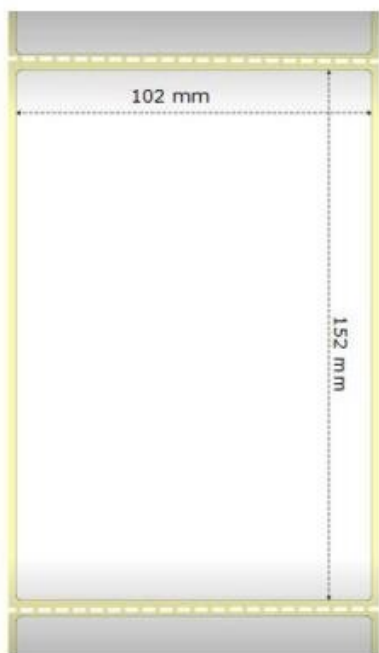

## ZEBRA Z-PERFORM 1000D 102×152MM

Cena celkem:	<b>498 Kč</b>
	<b>(bez DPH: 412 Kč)</b>
Běžná cena:	<b>548 Kč</b>
Ušetříte:	<b>50 Kč</b>
Kód zboží:	SPMZBR2360
Part No.:	800284-605
Stav:	Nové zboží

### ZEBRA Z-Perform 1000D 102 × 152 mm

Originální role samolepících štítků o velikosti 102 × 152 mm pro tiskárny ZEBRA. Role obsahuje 475 štítků.

**Uvedená cena je za 1 kus. Odběr je možný pouze po baleních (12 ks, 24 ks, 36 ks atd.).**

#### ZÁKLADNÍ SPECIFIKACE

**Typ:** role

**Barva:** bílá

**Rozměry štítků:** 102 × 152 mm

**Počet kusů:** 475

**Pro tiskárny:**

**ZEBRA**

GC420d, GC420t