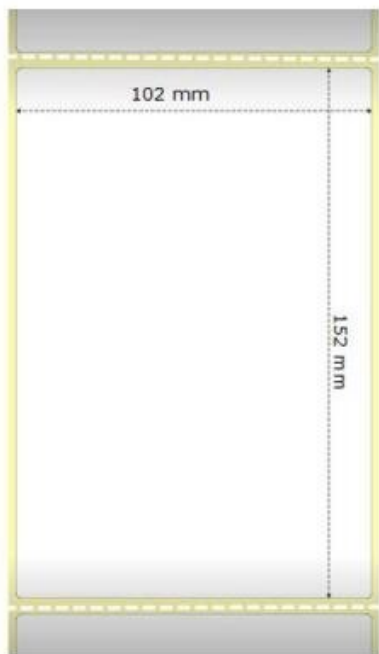

## ZEBRA Z-PERFORM 1000D 102×152MM

Cena celkem:

**488 Kč**

**(bez DPH: 403 Kč)**

Běžná cena:

**536 Kč**

Ušetříte:

**49 Kč**

### ZEBRA Z-Perform 1000D 102 × 152 mm

Originální role samolepících štítků o velikosti 102 × 152 mm pro tiskárny ZEBRA. Role obsahuje 475 štítků.

**Uvedená cena je za 1 kus. Odběr je možný pouze po baleních (12 ks, 24 ks, 36 ks atd.).**

#### ZÁKLADNÍ SPECIFIKACE

**Typ:** role

**Barva:** bílá

**Rozměry štítků:** 102 × 152 mm

**Počet kusů:** 475

**Pro tiskárny:**

**ZEBRA**

GC420d, GC420t