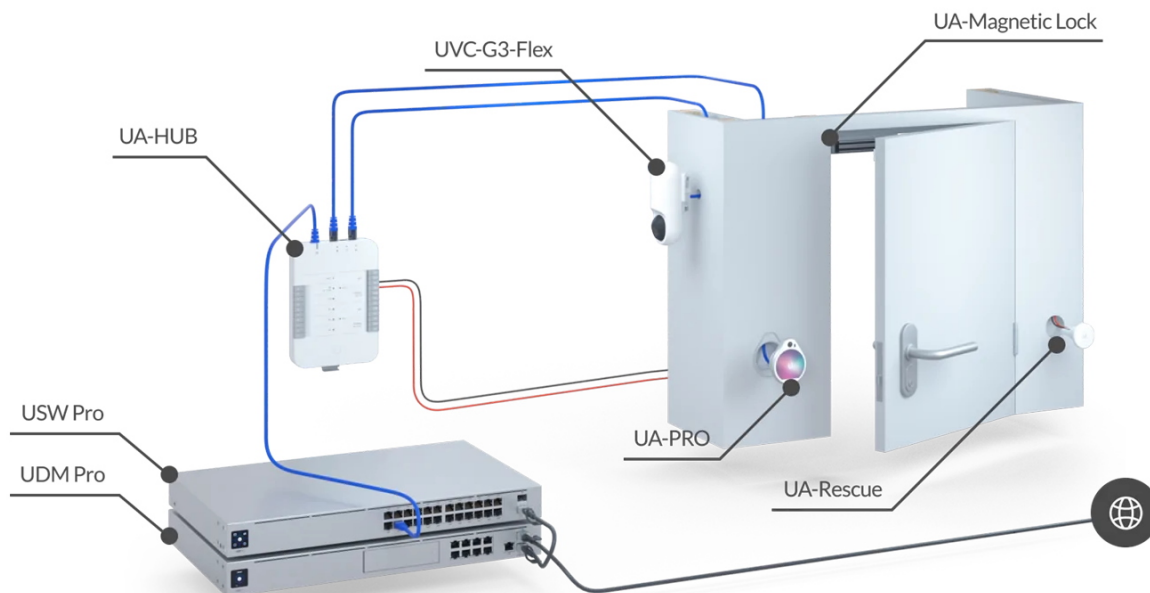

UBIQUITI UNIFI ACCESS RESCUE KEYSWITCH

Cena celkem:	1 935 Kč (bez DPH: 1 599 Kč)
Běžná cena:	2 128 Kč
Ušetříte:	193 Kč
Kód zboží:	PRSUBT0006
Part No.:	UA-Rescue
Záruka:	26 měs.
Stav:	Nové zboží

Popis

Ubiquiti UniFi Access Rescue KeySwitch

Nouzový/záchranný spínač KeySwitch zajišťující redundanci (zálohování) **k otevírání dveří v případě poruchy systému.**

UniFi Access Rescue KeySwitch je jednopólový dvoupolohový manuální spínač určený pro systém UniFi Access. V případě poruchy systému umožňuje UA-Rescue KeySwitch uživateli **ručně odemknout jakékoli dveře ovládané rozbočovačem UniFi Access.** Přepínač UniFi Access Rescue KeySwitch je **kompatibilní se systémy zámků Fail Safe i Fail Secure**, a je nedílnou součástí každého komplexního řešení přístupu ke dveřím.

- Nouzový klíčový spínač
- Dva přiložené klíče
- Kompatibilní se zámkovými systémy Fail Safe i Fail Secure. Záložní napájení pro systém Fail Secure není součástí dodávky.

ZÁKLADNÍ SPECIFIKACE

Rozhraní: svorkovnice (COM/NO/NC), 18-24 AWG
Spínač: DC 28 V (4 A), mosazný klíč s vnitřní vlnou
Hmotnost: 94 g
Rozměry: 74 x 60 x 60 mm