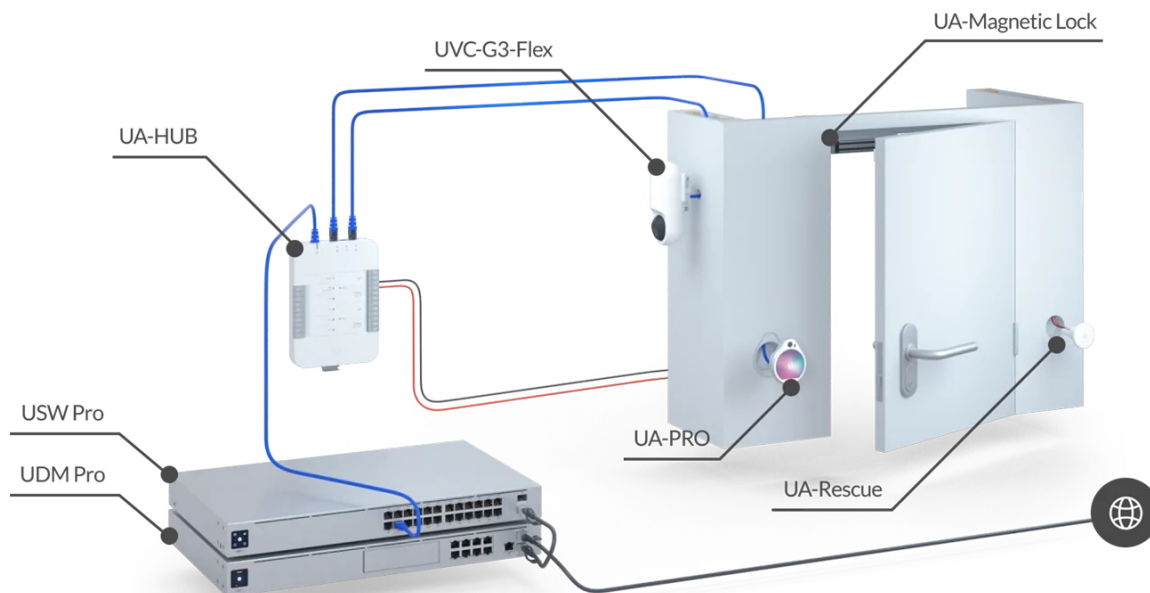

### Ubiquiti UniFi Access Rescue KeySwitch

**Nouzový/záchranný spínač** KeySwitch zajišťující redundanci (zálohování) **k otevírání dveří v případě poruchy systému.**

UniFi Access Rescue KeySwitch je jednopólový dvoupolohový manuální spínač určený pro systém UniFi Access. V případě poruchy systému umožňuje UA-Rescue KeySwitch uživateli **ručně odemknout jakékoli dveře ovládané rozbočovačem UniFi Access**. Přepínač UniFi Access Rescue KeySwitch je **kompatibilní se systémy zámků Fail Safe i Fail Secure**, a je nedílnou součástí každého komplexního řešení přístupu ke dveřím.

- Nouzový klíčový spínač
- Dva přiložené klíče
- Kompatibilní se zámkovými systémy Fail Safe i Fail Secure. Záložní napájení pro systém Fail Secure není součástí dodávky.

## ZÁKLADNÍ SPECIFIKACE

**Rozhraní:** svorkovnice (COM/NO/NC), 18-24 AWG  
**Spínač:** DC 28 V (4 A), mosazný klíč s vnitřní vlnou  
**Hmotnost:** 94 g  
**Rozměry:** 74 x 60 x 60 mm

---