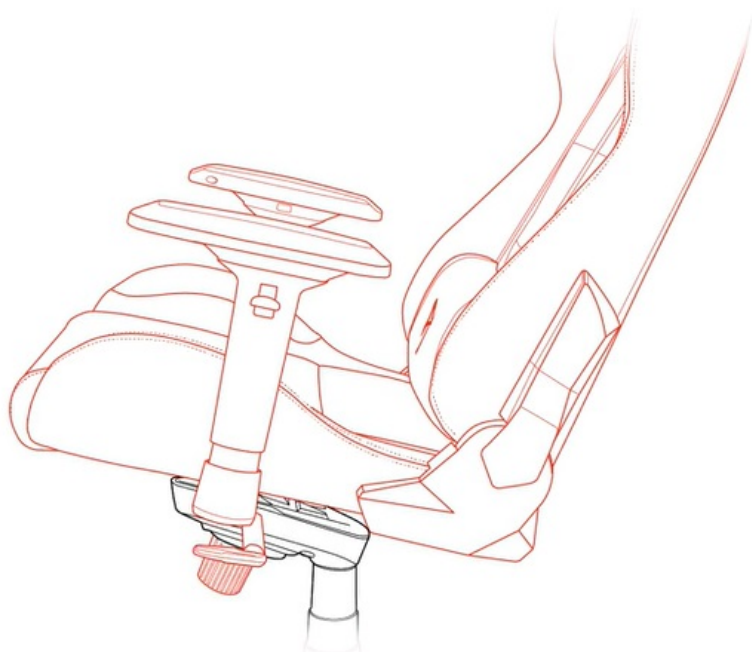

**Bederní polštář** slouží pro oporu zad a **polštář v oblasti opěrky hlavy** zase poskytne oporu pro krk a nejbližší okolí hlavy. **Mikrovlákno Supersoft** je speciální typ tkaniny, která je lehká na dotek a současně velmi odolná. Je zhotovena z vláken, která jsou tak hustá, že v nich neulpívá tolik prachu ani alergenů.

Samozřejmostí jsou široké možnosti **nastavení a přizpůsobení výšky nebo opěradla** dle vašich požadavků. Díky **funkci houpaní** uzamknete židli v dané poloze a při jemném naklání můžete relaxovat. Nebo můžete židli v určité poloze rovnou zamknout a opěradlo i sedák stabilizovat. **Loketní opěrky jsou nastavitelné ve 4 směrech** a potěší také celková **nosnost 145 kg**.

### **Arozzi VERNAZZA SuperSoft**

Herní židle speciálně vytvořená pro zlepšení ergonomie a komfortu při dlouhých hodinách strávených u počítače. Je potažena kvalitní **tkaninou z mikrovlákn**a s velmi jemnou strukturou. **Nastavitelná výška** židle, opěrky rukou nastavitelné ve všech směrech a úhel sklonu opěradla **až 165°** zajistí maximální pohodlí. Samozřejmostí je možnost **otáčení o 360°** a houpací mechanismus. Součástí balení jsou i **dva polštáře z paměťové pěny**, které zajistí podporu páteře v krční a bederní části. Nosnost je díky robustnímu kovovému rámu a základně kol **až 145 kg**.