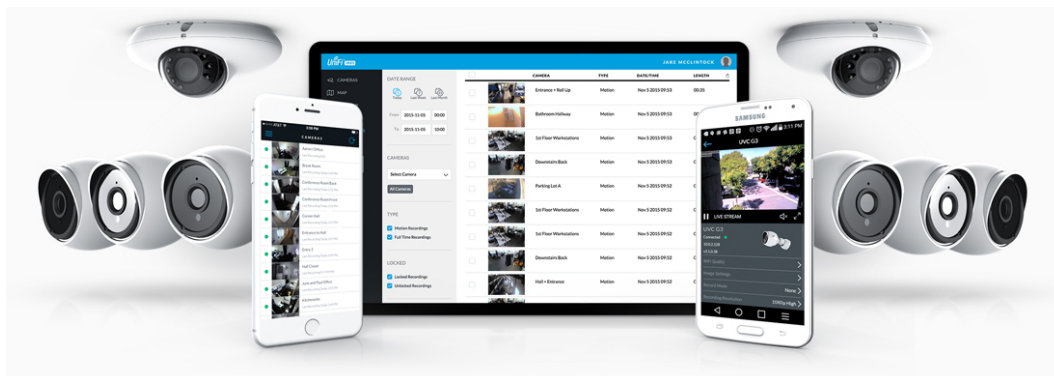

Ubiquiti UniFi Protect Camera AI 360

Ultraširokouhlá PTZ kamera **AI 360** poskytuje čistý a ostrý obraz v **rozlišení 1920 x 1920 při 30 fps** s možností **nočního vidění** pro nepřetržitý dohled. Ideální volba pro nákupní centra, parkoviště, letiště, nádraží a další dopravní uzly. Kamera podporuje aktivní **PoE napájení dle standardu 802.3af**. Možnost venkovní instalace do podhledu, kamera nesmí být na přímém dešti (viz manuál). Balení neobsahuje PoE injektor.

Váš prohlížeč nepodporuje video HTML5.

- 5 Mpx CMOS senzor a rozlišení 1920 x 1920 při 30 fps
- Úhel záběru 360°, objektiv typu „rybí oko“
- IR přísvit (noční režim)
- Digitální PTZ (pan-tilt-zoom) - otáčení a zoom
- Detekce/rozpznání osob a vozidel
- ARM Quad-Core Cortex-A53, 2 GB LPDDR4, 8GB eMMC
- Videokompresce H.264, MJPG
- Mikrofon + reproduktor (mikrofon lze softwarově vypnout)
- Voděodolnost dle IPX4 + IK08 (antivandal)
- Venkovní instalace do podhledu (kamera nesmí být na přímém dešti)
- PoE napájení (802.3af)

Kamera je součástí produktové řady **UniFi Protect**, kde je největší předností centralizovaná správa všech zařízení v jediném

softwaru. Software UniFi Protect je předinstalovaný na serveru **UniFi Protect NVR** (IPZUBT1003) pro Full HD záznam až 50 kamer, **UniFi Cloud Key Gen2 Plus** (NAOUBT1019) pro záznam až 15 kamer nebo **UniFi Dream Machine PRO** (NAAUBT1121) pro záznam až 32 kamer.

Výhoda serverů je, že spolupracují s aplikacemi pro mobilní zařízení, díky tomu můžete mít váš kamerový systém neustále pod dohledem.*

[Aplikace UniFi Protect pro mobilní zařízení s Androidem](#)

[Aplikace UniFi Protect pro mobilní zařízení s iOS](#)