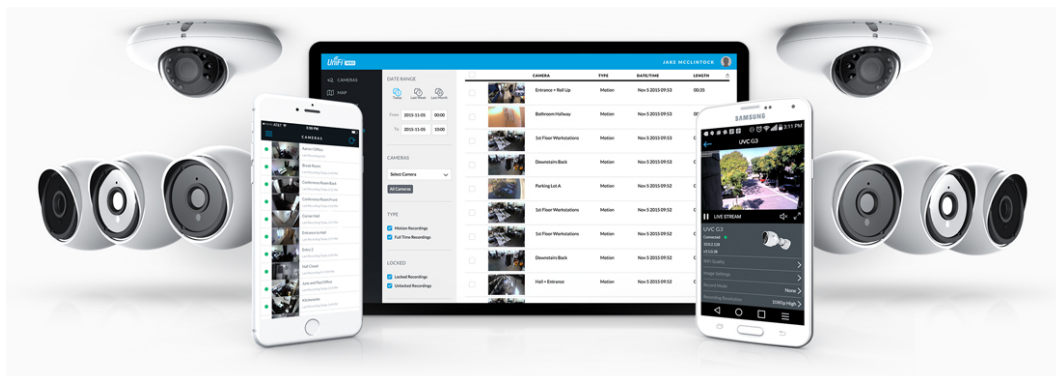

### Ubiquiti UniFi Protect Camera AI 360

**Ultraširokouhlá PTZ** kamera **AI 360** poskytuje čistý a ostrý obraz v **rozlišení 1920 x 1920 při 30 fps** s možností **nočního vidění** pro nepřetržitý dohled. Ideální volba pro nákupní centra, parkoviště, letiště, nádraží a další dopravní uzly. Kamera podporuje aktivní **PoE napájení dle standardu 802.3af**. Možnost venkovní instalace do podhledu, kamera nesmí být na přímém dešti (viz manuál). Balení neobsahuje PoE injektor.

Kamera je součástí produktové řady **UniFi Protect**, kde je největší předností centralizovaná správa všech zařízení v jediném

softwaru. Software UniFi Protect je předinstalovaný na serveru **UniFi Protect NVR** (IPZUBT1003) pro Full HD záznam až 50 kamer, **UniFi Cloud Key Gen2 Plus** (NAOUBT1019) pro záznam až 15 kamer nebo **UniFi Dream Machine PRO** (NAAUBT1121) pro záznam až 32 kamer.

Výhoda serverů je, že spolupracují s aplikacemi pro mobilní zařízení, díky tomu můžete mít váš kamerový systém neustále pod dohledem.\*

[Aplikace UniFi Protect pro mobilní zařízení s Androidem](#)

[Aplikace UniFi Protect pro mobilní zařízení s iOS](#)