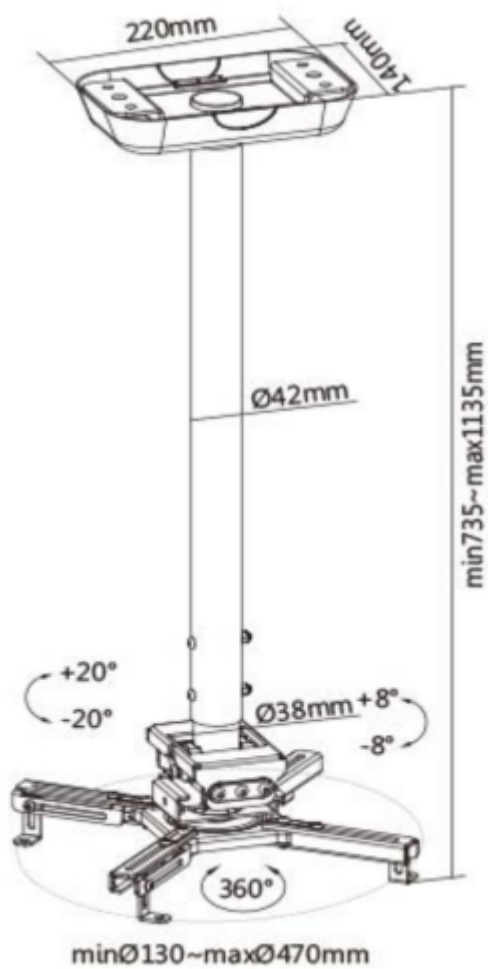

Záruka:

24 měs.

Stav:

Nové zboží

Popis

Sunne by Elite Screen PRO300XL2

Držák na strop pro projektory. Maximální zatížení tohoto držáku je **35 kg**. Držák nabízí naklonění 8° a otočení 360°.

ZÁKLADNÍ SPECIFIKACE

Max. zatížení: 35 kg

Vzdálenost od stropu: 740 - 1140 mm

Materiál: ocel

Barva: bílá

[Informační list](#)