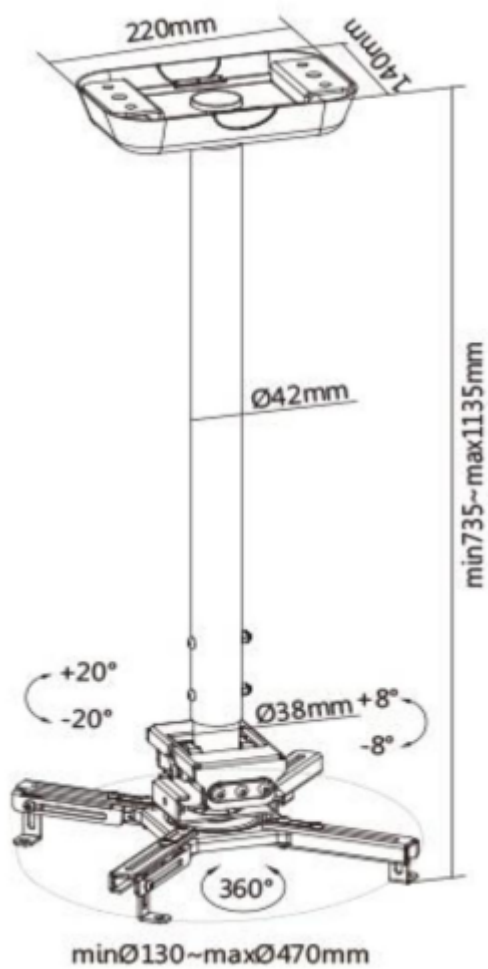

### Sunne by Elite Screen PRO300XL2

Držák na strop pro projektory. Maximální zatížení tohoto držáku je **35 kg**. Držák nabízí naklonění 8° a otočení 360°.

## ZÁKLADNÍ SPECIFIKACE

**Max. zatížení:** 35 kg

**Vzdálenost od stropu:** 740-1140 mm

**Materiál:** ocel

**Barva:** bílá

[Informační list](#)