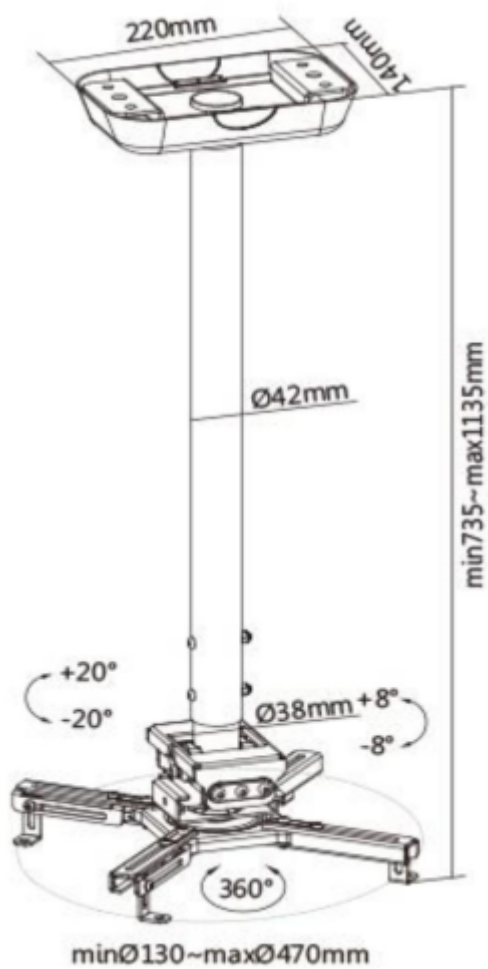

PP Computers, spol. s r.o.
(ppcomputers8440.komponenty-pc.cz)

eshop@ppcomp.cz

608 772 667

24.08.24 21:46:18

SUNNE BY ELITE SCREEN PRO300XL2

Cena celkem:	1 660 Kč (bez DPH: 1 372 Kč)
Běžná cena:	1 826 Kč
Ušetříte:	166 Kč
Kód zboží:	PROA97010
Part No.:	PRO300XL2
Záruka:	24 měs.
Stav:	Nové zboží

Popis

Sunne by Elite Screen PRO300XL2

Držák na strop pro projektory. Maximální zatížení tohoto držáku je **35 kg**. Držák nabízí naklonění 8° a otočení 360°.

ZÁKLADNÍ SPECIFIKACE

Max. zatížení: 35 kg

Vzdálenost od stropu: 740 - 1140 mm

Materiál: ocel

Barva: bílá

[Informační list](#)