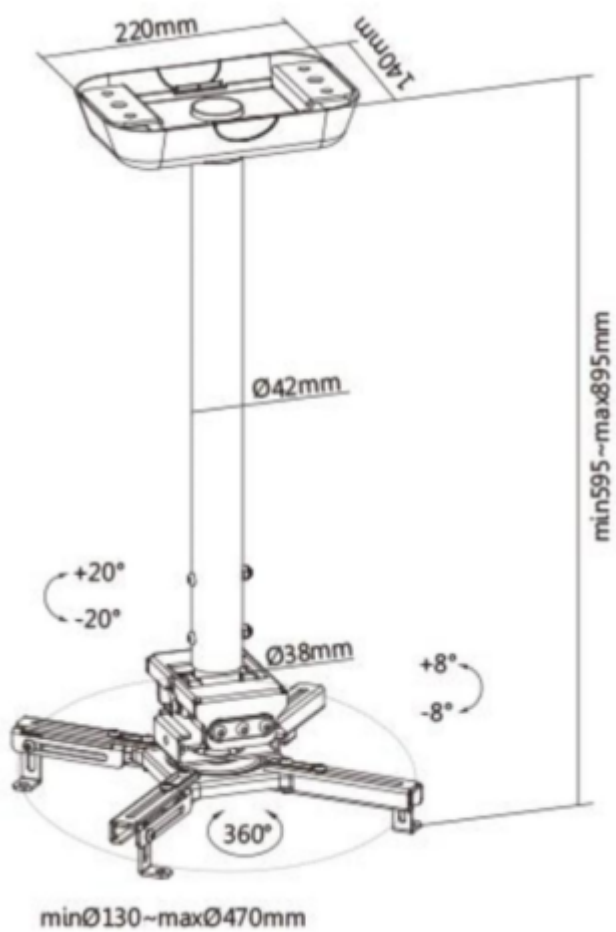

## ZÁKLADNÍ SPECIFIKACE

**Max. zatížení:** 35 kg

**Vzdálenost od stropu:** 600 - 900 mm

**Materiál:** ocel

**Barva:** bílá

[Informační list](#)