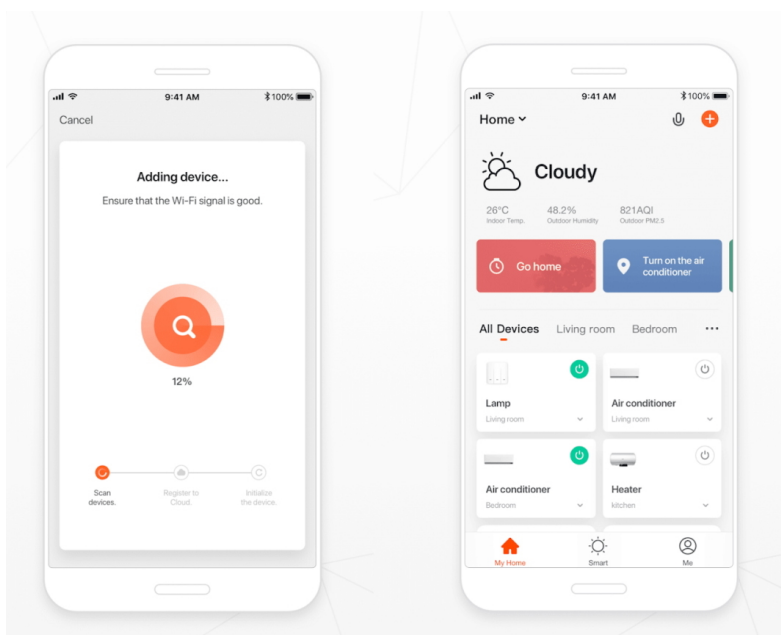

## IMMAX NEO LITE SMART VENKOVNÍ DEKORAČNÍ LED ŘETĚZ 15M

Cena celkem:	<b>2 530 Kč</b>
	<b>(bez DPH: 2 091 Kč)</b>
Běžná cena:	<b>2 783 Kč</b>
Ušetříte:	<b>253 Kč</b>
Kód zboží:	OSVIMM1232
Part No.:	07900L
Záruka:	24 měs.
Stav:	Nové zboží

### Popis

#### IMMAX NEO LITE Smart venkovní dekorativní LED řetěz 15 m

Chytrá stmívatelná LED girlanda je založena na energeticky úsporné, bezpečné a spolehlivé bezdrátové komunikaci **Wi-Fi**. V okamžiku vytvoříte dokonalou barevnou atmosféru a proměníte každé grilování v kouzelné posezení. Pomocí aplikace **IMMAX NEO PRO**, která je k dispozici pro operační systémy **Android** nebo **iOS**, můžete odkudkoliv snadno měnit barvu, jas nebo teplotu bílé barvy světla. Kontrolér se zabudovaným mikrofonem umožňuje žárovkám reagovat na přehrávanou hudbu. Girlandu lze použít k osvětlení interiéru i exteriéru, jelikož je voděodolná dle **IP65**. Navíc je možné **propojit dvě girlandy** a prodloužit tak délku až na 30 m.