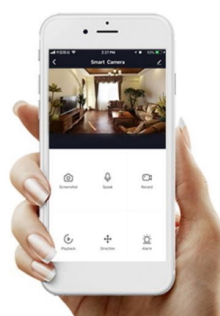

#### IMMAX NEO LITE Smart venkovní dekorativní LED řetěz 15 m

Chytrá stmívatelná LED girlanda je založena na energeticky úsporné, bezpečné a spolehlivé bezdrátové komunikaci **Wi-Fi**. V okamžiku vytvoříte dokonalou barevnou atmosféru a proměníte každé grilování v kouzelné posezení. Pomocí aplikace **IMMAX NEO PRO**, která je k dispozici pro operační systémy **Android** nebo **iOS**, můžete odkudkoliv snadno měnit barvu, jas nebo teplotu bílé barvy světla. Kontrolér se zabudovaným mikrofonem umožňuje žárovkám reagovat na přehrávanou hudbu. Girlandu lze použít k osvětlení interiéru i exteriéru, jelikož je voděodolná dle **IP65**. Navíc je možné **propojit dvě girlandy** a prodloužit tak délku až na 30 m.