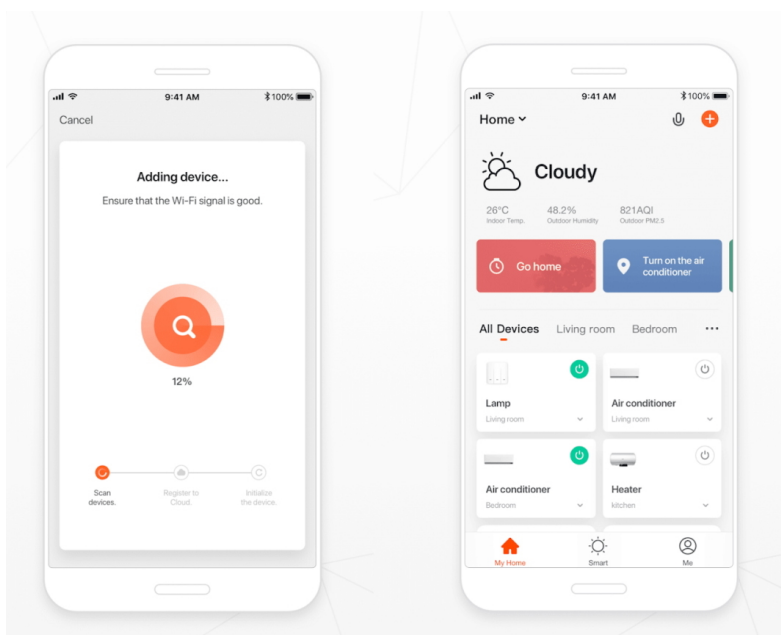

## IMMAX NEO LITE SMART VENKOVNÍ DEKORAČNÍ LED ŘETĚZ 15M

Cena celkem:	<b>2 530 Kč</b>
	<b>(bez DPH: 2 091 Kč)</b>
Běžná cena:	<b>2 783 Kč</b>
Ušetříte:	<b>253 Kč</b>
Kód zboží:	OSVIMM1232
Part No.:	07900L
Záruka:	24 měs.
Stav:	Nové zboží

### Popis

#### IMMAX NEO LITE Smart venkovní dekorativní LED řetěz 15 m

Chytrá stmívatelná LED girlanda je založena na energeticky úsporné, bezpečné a spolehlivé bezdrátové komunikaci **Wi-Fi**. V okamžiku vytvoříte dokonalou barevnou atmosféru a proměníte každé grilování v kouzelné posezení. Pomocí aplikace **IMMAX NEO PRO**, která je k dispozici pro operační systémy **Android** nebo **iOS**, můžete odkudkoliv snadno měnit barvu, jas nebo teplotu bílé barvy světla. Kontrolér se zabudovaným mikrofonom umožňuje žárovkám reagovat na přehrávanou hudbu. Girlandu lze použít k osvětlení interiéru i exteriéru, jelikož je voděodolná dle **IP65**. Navíc je možné **propojit dvě girlandy** a prodloužit tak délku až na 30 m.