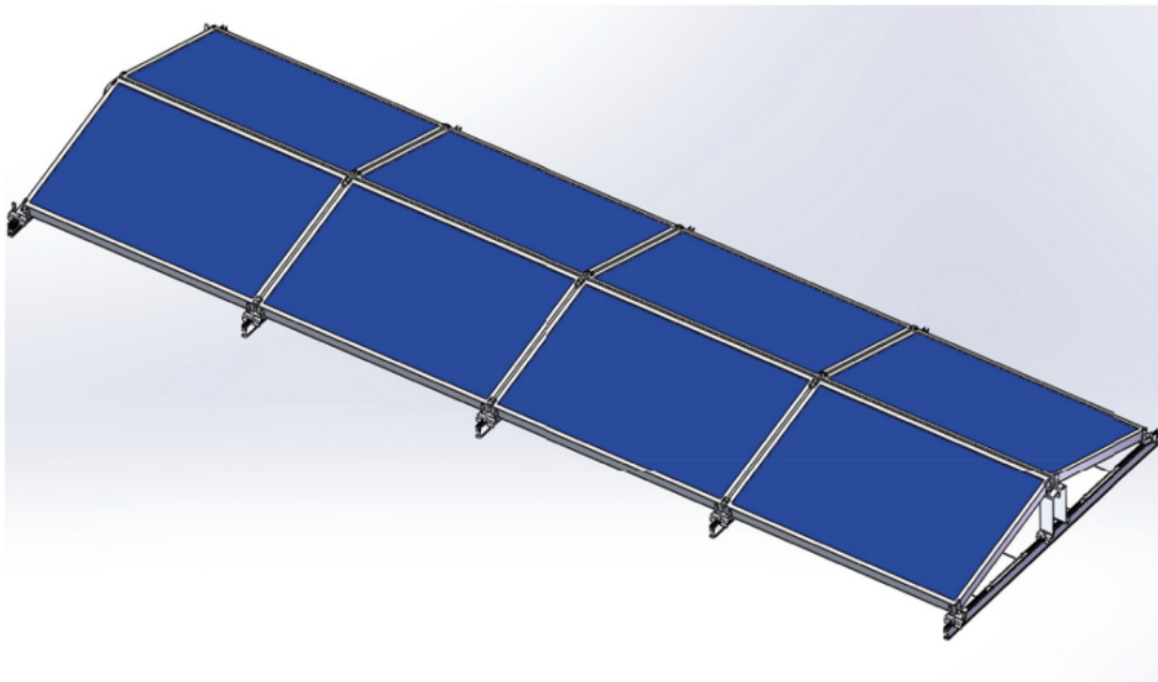

XTEND SOLARMI SCOMP-8EW35-1134

Cena celkem:	7 117 Kč (bez DPH: 5 881 Kč)
Běžná cena:	7 828 Kč
Ušetříte:	712 Kč
Kód zboží:	SOPGWL0329
Part No.:	SCOMP-8EW35-1134
Záruka:	26 měs.
Stav:	Nové zboží

Popis

Xtend Solarmi SCOMP-8EW35-1134

System SC pro instalaci solárních panelů na plochou střechu.

- Typ „východ-západ“
- Určeno pro ploché střechy
- Konstrukce se zátěží - neproniká do betonové střechy
- Vysoká kvalita a dlouhá životnost
- Odolná konstrukce vůči větru až do rychlost 60 m/s

ZÁKLADNÍ SPECIFIKACE

Určení: pro 8x solární panel 35 x 1134 mm (délka panelu je libovolná)

Materiál: eloxovaný hliník (6005-T5), ocel (typ 304)

Šířka základny: 2380 mm

Náklon panelů: 15°

Zatížení: < 1,4 kN/m²

Barva: stříbrná - šedá