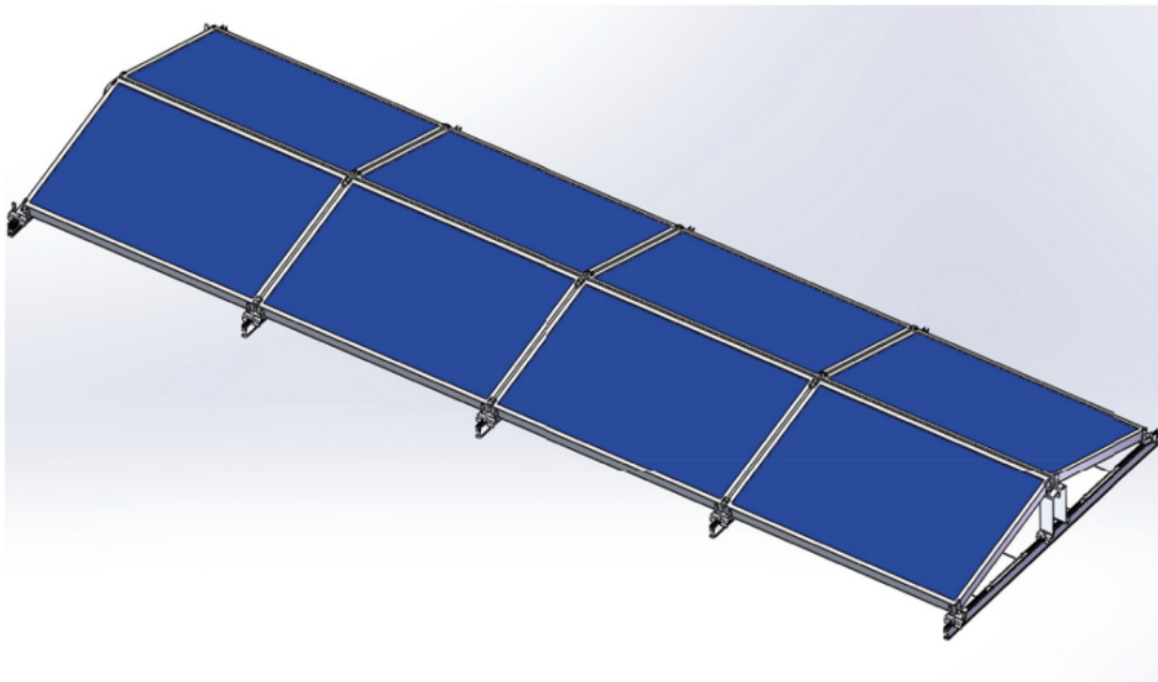

## XTEND SOLARMI SCOMP-8EW35-1134

Cena celkem:	<b>9 554 Kč</b>
	<b>(bez DPH: 7 896 Kč)</b>
Běžná cena:	<b>10 509 Kč</b>
Ušetříte:	<b>955 Kč</b>
Kód zboží:	SOPGWL0329
Part No.:	SCOMP-8EW35-1134
Záruka:	26 měs.
Stav:	Nové zboží

### Xtend Solarmi SCOMP-8EW35-1134

System SC pro instalaci solárních panelů na plochou střechu.

- Typ „východ-západ“
- Určeno pro ploché střechy
- Konstrukce se zátěží - neproniká do betonové střechy
- Vysoká kvalita a dlouhá životnost
- Odolná konstrukce vůči větru až do rychlost 60 m/s

### **ZÁKLADNÍ SPECIFIKACE**

**Určení:** pro 8x solární panel 35 x 1134 mm (délka panelu je libovolná)

**Materiál:** eloxovaný hliník (6005-T5), ocel (typ 304)

**Šířka základny:** 2380 mm

**Náklon panelů:** 15°

**Zatížení:** < 1,4 kN/m<sup>2</sup>

**Barva:** stříbrná - šedá