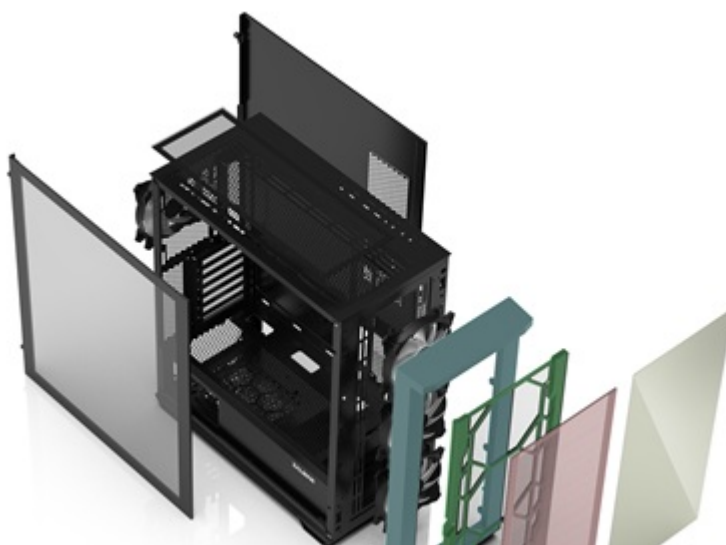

ZALMAN Z10 DUO

Cena celkem:	2 538 Kč (bez DPH: 2 098 Kč)
Běžná cena:	2 792 Kč
Ušetříte:	254 Kč
Kód zboží:	CASZAL0049
Part No.:	Z10 Duo
Záruka:	24 měs.
Stav:	Nové zboží

Popis

ZALMAN Z10 Duo - skříň, do které se vejdu všechny vaše PC komponenty

Počítačová skříň ZALMAN Z10 Duo ve formátu Middle Tower se vyznačuje stylovým vzezřením a zesílenou konstrukcí. S přehledem pojme všechny komponenty a umožní vám vytvořit moderní herní PC nebo multimediální centrum. Nabízí celkem **4 předinstalované ventilátory s ARGB podsvícením**, které podpoří gamingový vzhled.

Díky **perforovanému přednímu panelu** a **průhledné bočnici** osvětlení maximálně vynikne. Chybět nesmí ani **prachový filtr**, který představuje další vrstvu ochrany proti vniknutí prachu nebo drobných nečistot. Na horním panelu pak najdete **četnou konektorovou výbavu** pro připojení periférií, jako jsou flashdisky nebo sluchátka.

ZALMAN Z10 Duo

Počítačová skříň v provedení **Middle tower**. Na horním panelu jsou umístěny dva **USB 3.0 porty**, jeden **USB-C 3.1 port**, sluchátkový výstup a vstup pro mikrofon. Skříň je osazena celkem **čtyřmi ventilátory s ARGB podsvícením** o velikosti 120 mm. **Průhledná bočnice** společně s perforovaným předním panelem zajišťuje vytříbený design. Perforovaný přední panel je navíc možné vyměnit za přiložené tvrzené sklo a nechat tak ještě více vyniknout stylové ARGB podsvícení předních ventilátorů. Důmyslné řešení umožňuje pohodlné umístění **až 360 mm dlouhého výměníku** vodního chlazení na přední či horní straně. Ve skříni je dostatek prostoru pro chladič CPU do výšky až 173 mm a grafickou kartu o délce až 395 mm. Součástí skříně je interní ARGB ovladač pro až 6 ventilátorů a **sada prachových filtrů**. Dodávána je **bez zdroje**.