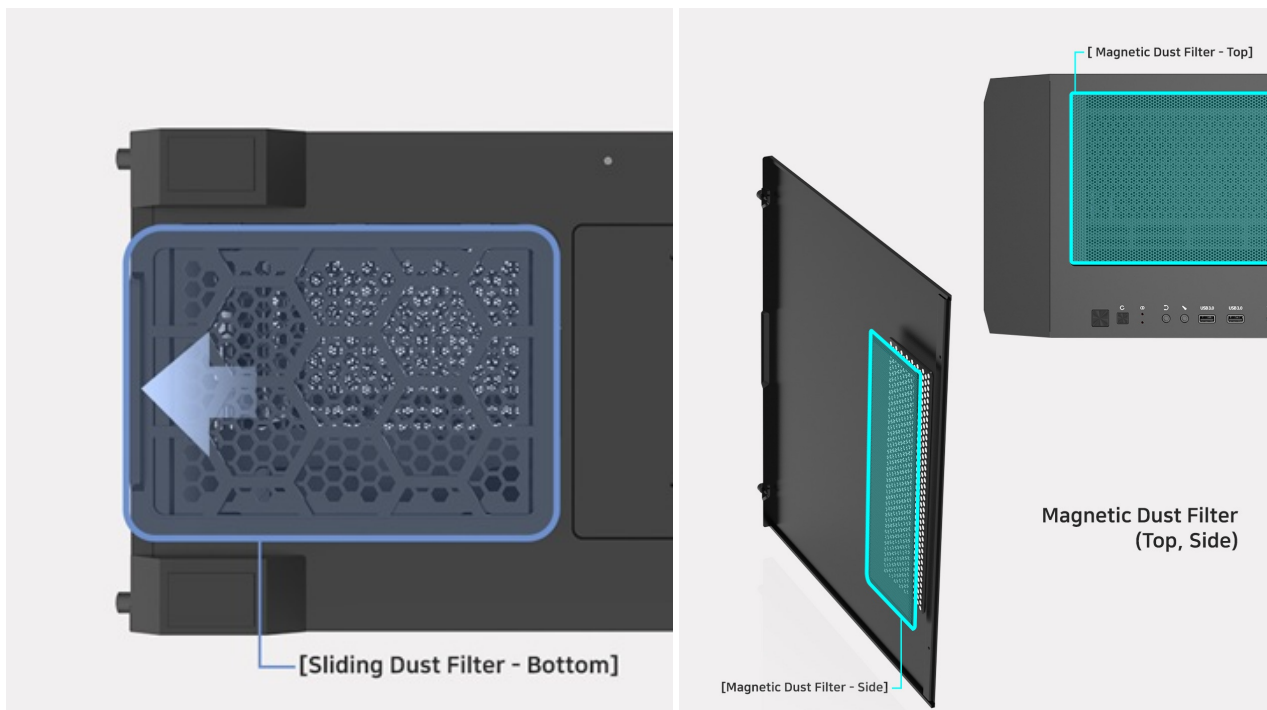

Počítačová skříň ZALMAN Z10 Duo ve formátu Middle Tower se vyznačuje stylovým vzezřením a zesílenou konstrukcí. S přehledem pojme všechny komponenty a umožní vám vytvořit moderní herní PC nebo multimediální centrum. Nabízí celkem **4 předinstalované ventilátory s ARGB podsvícením**, které podpoří gamingový vzhled.

Díky **perforovanému přednímu panelu** a **průhledné bočnici** osvětlení maximálně vynikne. Chybět nesmí ani **prachový filtr**, který představuje další vrstvu ochrany proti vniknutí prachu nebo drobných nečistot. Na horním panelu pak najdete **četnou konektorovou výbavu** pro připojení periférií, jako jsou flashdisky nebo sluchátka.

ZALMAN Z10 Duo

Počítačová skříň v provedení **Middle tower**. Na horním panelu jsou umístěny dva **USB 3.0 porty**, jeden **USB-C 3.1 port**, sluchátkový výstup a vstup pro mikrofon. Skříň je osazena celkem **čtyřmi ventilátory s ARGB podsvícením** o velikosti 120 mm. **Průhledná bočnice** společně s perforovaným předním panelem zajišťuje vytříbený design. Perforovaný přední panel je navíc možné vyměnit za přiložené tvrzené sklo a nechat tak ještě více vyniknout stylové ARGB podsvícení předních ventilátorů. Důmyslné řešení umožňuje pohodlné umístění **až 360 mm dlouhého výměníku** vodního chlazení na přední či horní straně. Ve skříni je dostatek prostoru pro chladič CPU do výšky až 173 mm a grafickou kartu o délce až 395 mm. Součástí skříně je interní ARGB ovladač pro až 6 ventilátorů a **sada prachových filtrů**. Dodávána je **bez zdroje**.

Součástí balení je magnetická podpora a vertikální držák grafické karty. PCIe kabel není součástí balení.

ZÁKLADNÍ SPECIFIKACE

Provedení skříně: Middle Tower

Interní pozice: 2 × 2,5"/3,5", 2 × 2,5"

Kompatibilita základní desky: E-ATX, ATX, Micro ATX, Mini ITX