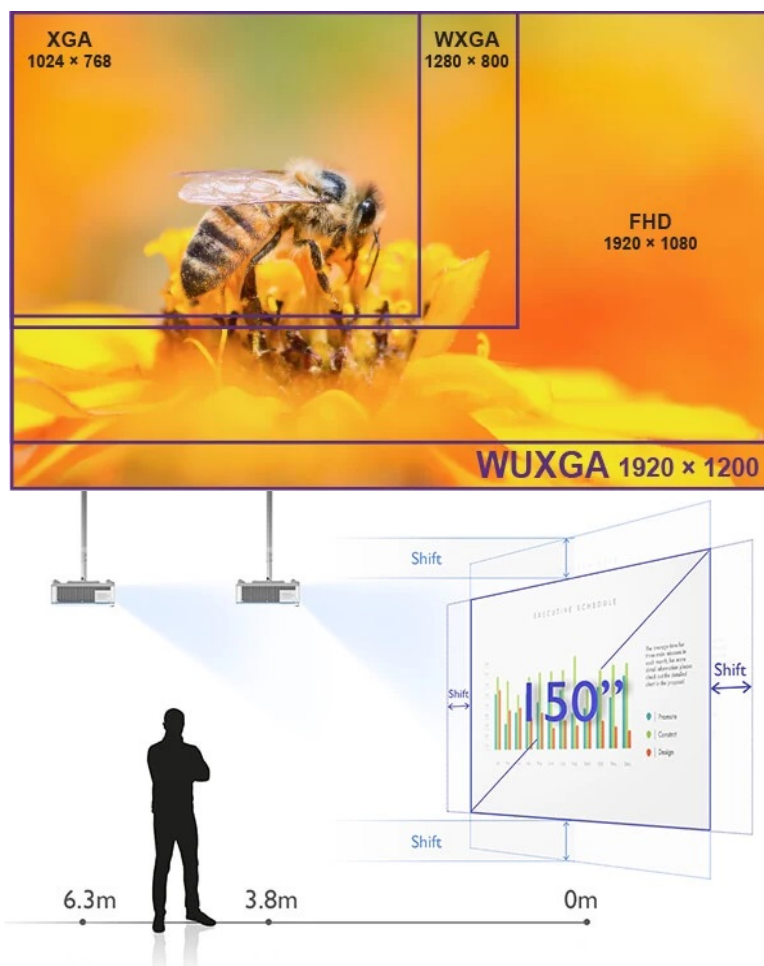

DLP projektor BenQ LU785 poskytuje vysokou kvalitu obrazu pro vaše prezentace ve firemní sféře. **Režim infografiky** potěší všechny moderní uživatele, kteří chtějí představit své nápady a návrhy formou bohaté, ale přehledné infografiky. Tento režim vykreslí texty i grafický obsah jasně a zřetelně. Ve spojení s **96% pokrytí normy Rec.709** produkuje syté a živé barvy. **Projektor BenQ LU785** disponuje **světlostí 6000 ANSI lumenů**, která podporuje komfortní sledování i v osvětlených, středně velkých **místnostech**.

Laserový světelný zdroj s **technologíí BlueCore** se vyznačuje trvalým výkonem bez blednutí barev po **dobu až 20 000 hodin provozu**. **Prachotěsná konstrukce IP5X** chrání citlivé optické komponenty a umožňuje použití v náročnějších podmínkách. **Projektor BenQ LU785** nabízí vysoké **WUXGA** rozlišení pro detailní a ostré zobrazení promítaného obsahu. Potěší také možnost **promítání obrazu na výšku v portrétním režimu**.

BenQ LU785

Laserový **WUXGA** projektor s rozlišením **1920 x 1200** obrazových bodů nabízí svítivost **6000 ANSI** lumenů, kontrastní poměr **3 000 000:1** a 96 % pokrytí normy **Rec.709** pro mnohem realističtější barvy a věrný obraz. Technologie **BlueCore Laser** zajišťuje nulovou odchylku laserových diod, zvyšuje světelný tok do světelného tunelu a zvyšuje jeho účinnost. Projektor dokáže vytvořit promítací plochu **o velikosti až 300"** a podporuje také 3D zobrazení. Díky korekci lichoběžníkového zkreslení můžete mít obraz přesně tam, kde potřebujete. Podporuje také **360° projekci**, promítání obrazu na strop, stěny, podlahu nebo dokonce šikmé plochy, například ve veřejných prostorech. Bezúdržbový provoz a dlouhou

Rozlišení: 1920 x 1200 px

Jas: 6000 ANSI lumenů

Kontrastní poměr: 3000000:1

Rozhraní: 2x HDMI, 1x HDMI-MHL, 1x VGA vstup, 1x VGA výstup, 1x USB typ A, 1x USB mini B, 1x RJ-45 LAN, 1x RS-232, 1x kompozitní vstup, 1x audio vstup, 1x audio výstup, 1x RCA audio vstup (L/R), 1x 3D Sync výstup