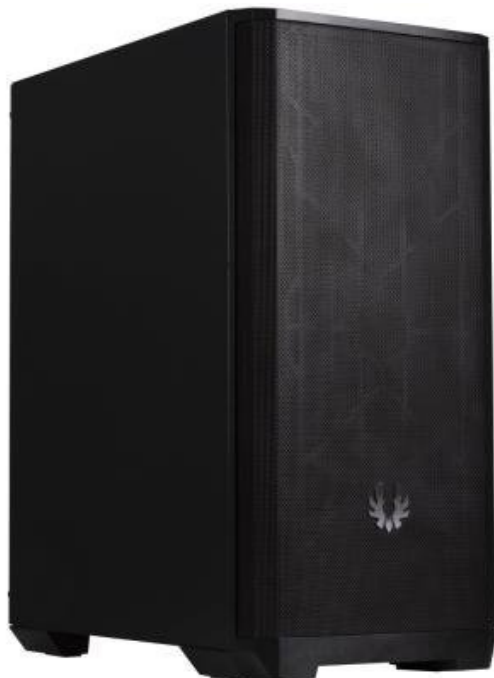

## BITFENIX NOVA MESH SE ČERNÁ

Cena celkem:	<b>1 049 Kč</b> <b>(bez DPH: 867 Kč)</b>
Běžná cena:	<b>1 154 Kč</b>
Ušetříte:	<b>105 Kč</b>
Kód zboží:	CASBIT1270
Part No.:	BFC-NSE-300-KKXSK-RP
Záruka:	24 měs.
Stav:	Nové zboží

### BitFenix Nova Mesh SE

Moderní počítačová skříň formátu **Mini Tower** nabízí dostatek prostoru pro uložení **až čtyř disků**. Na horním panelu se nachází **dva USB 3.0 porty**, sluchátkový výstup a audio vstup pro mikrofon. Skříň je vybavena **120 mm ventilátorem** na zadní straně a umožňuje pohodlné umístění **až 360 mm dlouhého výměníku** vodního chlazení na přední straně. Ve skříni je dostatek prostoru pro chladič CPU do výšky až 160 mm a grafickou kartu o délce až 315 mm. Skříň je dodávána **bez zdroje**. Součástí je také **odnímatelný prachový filtr**.

### ZÁKLADNÍ SPECIFIKACE

**Provedení skříně:** Mini Tower

**Interní pozice:** 1x 3,5", 1x 3,5"/2,5", 2x 2,5"

**Kompatibilita základní desky:** Mini ITX, Micro ATX, ATX

**Zdroj:** bez zdroje

**Konektory na bočním panelu:** 2x USB 3.0, 1x sluchátkový výstup, 1x vstup pro mikrofon

**Rozměry:** 450 x 380 x 210 mm

**Hmotnost:** 3,8 kg

**Barva:** černá