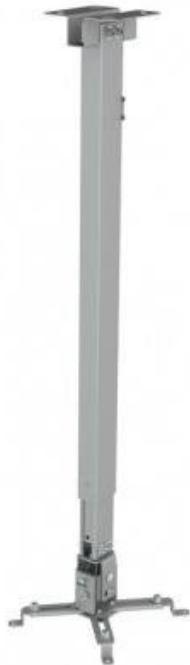

REFLECTA TAPA 73-120CM STŘÍBRNÝ

| | |
|--------------|---|
| Cena celkem: | 950 Kč (bez DPH: 785 Kč) |
| Běžná cena: | 1 045 Kč |
| Ušetříte: | 95 Kč |
| Kód zboží: | PRPREF0004 |
| Part No.: | PR23059 |
| Záruka: | 24 měs. |
| Stav: | Nové zboží |

Popis

Reflecta Tapa 73-120 cm

Ocelový držák na strop pro projektory. **Nastavitelná vzdálenost** od stropu, funkce náklonu $\pm 15^\circ$ a otočení $\pm 10^\circ$ umožňuje maximální flexibilitu zobrazení. Nosná ramena se hodí pro většinu projektorů se vzdáleností otvorů od 225 mm do 316 mm. Maximální zatížení tohoto držáku je **20 kg**. Kabele lze navíc ukrýt uvnitř sloupku.

ZÁKLADNÍ SPECIFIKACE

Max. zatížení: 20 kg

Vzdálenost od stropu: 730 - 1200 mm

Rozteč montážních bodů projektoru: 225 - 316 mm

Barva: stříbrná