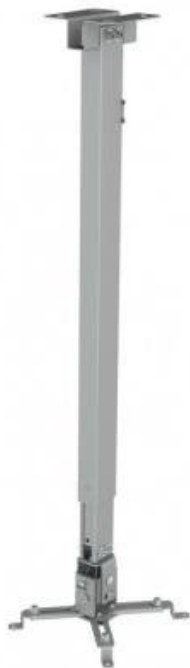

REFLECTA TAPA 73-120CM STŘÍBRNÝ

Cena celkem:	950 Kč (bez DPH: 785 Kč)
Běžná cena:	1 045 Kč
Ušetříte:	95 Kč
Kód zboží:	PRPREF0004
Part No.:	PR23059
Záruka:	24 měs.
Stav:	Nové zboží

Popis

Reflecta Tapa 73-120 cm

Ocelový držák na strop pro projektory. **Nastavitelná vzdálenost** od stropu, funkce náklonu **o $\pm 15^\circ$** a otočení **o $\pm 10^\circ$** umožňuje maximální flexibilitu zobrazení. Nosná ramena se hodí pro většinu projektorů se vzdáleností otvorů od 225 mm do 316 mm. Maximální zatížení tohoto držáku je **20 kg**. Kabely lze navíc ukrýt uvnitř sloupku.

ZÁKLADNÍ SPECIFIKACE

Max. zatížení: 20 kg

Vzdálenost od stropu: 730 - 1200 mm

Rozteč montážních bodů projektoru: 225 - 316 mm

Barva: stříbrná