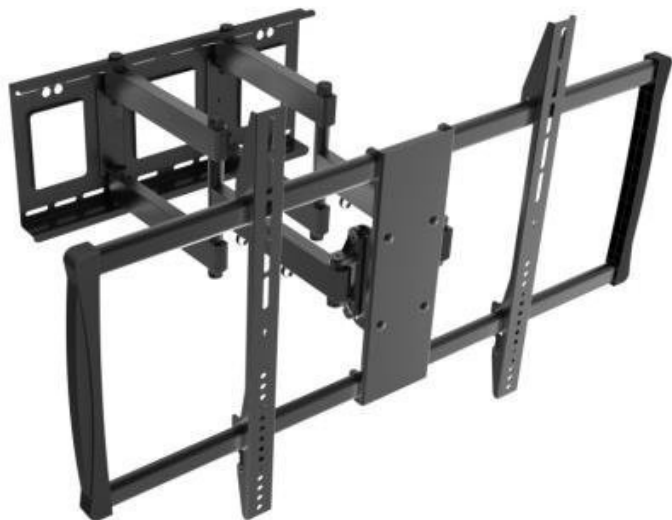

## REFLECTA PLEXO 100-9060T

Cena celkem:

**3 990 Kč**  
**(bez DPH: 3 298 Kč)**

Běžná cena:

**4 389 Kč**

Ušetříte:

**399 Kč**

Kód zboží:

### Reflecta PLEXO 100-9060T

Nástěnný VESA držák vhodný pro monitor či TV s úhlopříčkou **60" až 100"** a hmotností **do 80 kg**.

### ZÁKLADNÍ SPECIFIKACE

**Velikost obrazovky:** 60" - 100"

**Maximální nosnost:** 80 kg

**Vzdálenost obrazovky od zdi:** 70 - 625 mm

**Rozměry VESA:** 200 x 200 mm, 300 x 300 mm, 400 x 200 mm, 400 x 400 mm, 600 x 400 mm, 800 x 400 mm, 800 x 600 mm, 900 x 600 mm

**Náklon:** -15° až 5°

**Úhel otáčení:** -45° až 45°

**Materiál:** ocel

**Barva:** černá