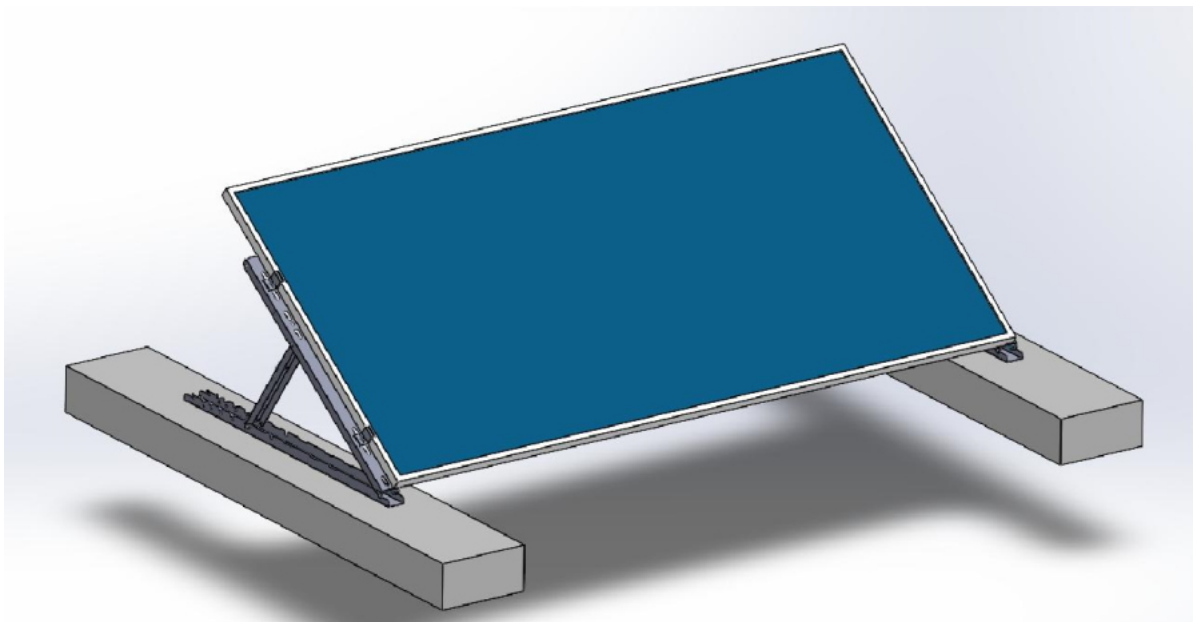

XTEND SOLARMI SCOMP-8SA35

Cena celkem:	10 692 Kč
	(bez DPH: 8 836 Kč)
Běžná cena:	11 761 Kč
Ušetříte:	1 069 Kč
Kód zboží:	SOPGWL0332
Part No.:	SCOMP-8SA35
Záruka:	26 měs.
Stav:	Nové zboží

Popis

Xtend Solarmi SCOMP-8SA35

Nastavitelný **systém SC pro instalaci 8 solárních panelů v řadě** na plochou střechu. **Sada tedy obsahuje 9 samotných držáků** s příslušenstvím.

- Určeno pro ploché střechy
- Nastavitelný úhel sklonu (15°, 20°, 25°, 30° nebo 35°)
- Dva způsoby upevnění: zátěžový způsob, nebo uchycení pomocí šroubů
- Lze rozšířit o další lišty SCHL1M-40 (CHL1M1-40) se spojkami SCPL-40

ZÁKLADNÍ SPECIFIKACE

Určení: pro 8× solární panel 35 × 1134 mm (délka panelu je libovolná, doporučeno max. 2279 mm)

Materiál: eloxovaný hliník (6005-T5)

Barva: stříbrná - šedá