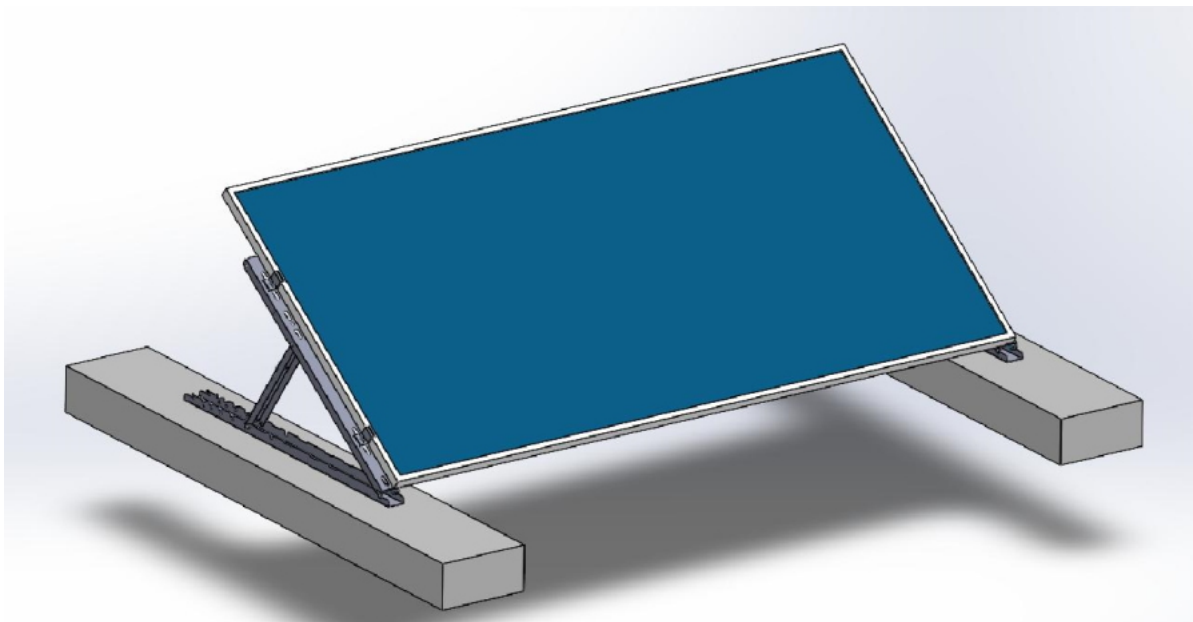

XTEND SOLARMI SCOMP-8SA35

Cena celkem:	10 460 Kč (bez DPH: 8 645 Kč)
Běžná cena:	11 506 Kč
Ušetříte:	1 046 Kč
Kód zboží:	SOPGWL0332
Part No.:	SCOMP-8SA35
Záruka:	26 měs.
Stav:	Nové zboží

Popis

Xtend Solarmi SCOMP-8SA35

Nastavitelný **systém SC pro instalaci 8 solárních panelů v řadě** na plochou střechu. **Sada tedy obsahuje 9 samotných držáků** s příslušenstvím.

- Určeno pro ploché střechy
- Nastavitelný úhel sklonu (15°, 20°, 25°, 30° nebo 35°)
- Dva způsoby upevnění: zátěžový způsob, nebo uchycení pomocí šroubů
- Lze rozšířit o další lišty SCHL1M-40 (CHL1M1-40) se spojkami SCPL-40

ZÁKLADNÍ SPECIFIKACE

Určení: pro 8× solární panel 35 × 1134 mm (délka panelu je libovolná, doporučeno max. 2279 mm)

Materiál: eloxovaný hliník (6005-T5)

Barva: stříbrná - šedá