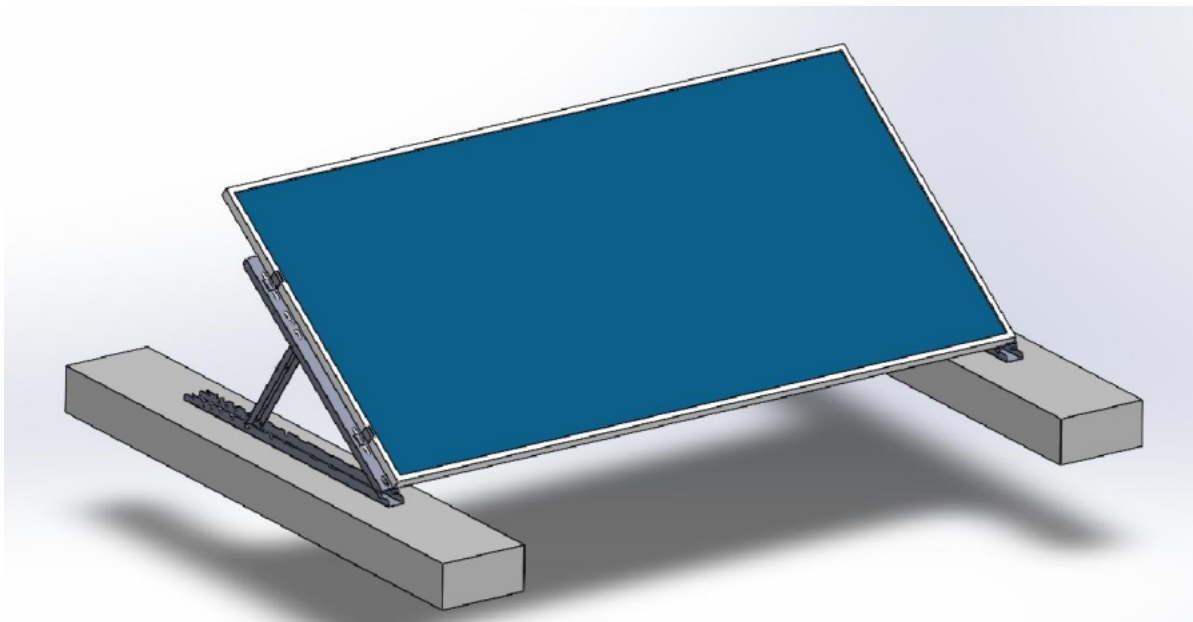

XTEND SOLARMI SCOMP-8SA35

Cena celkem:	8 339 Kč
	(bez DPH: 6 892 Kč)
Běžná cena:	9 173 Kč
Ušetříte:	834 Kč
Kód zboží:	SOPGWL0332
Part No.:	SCOMP-8SA35
Záruka:	26 měs.
Stav:	Nové zboží

Popis

Xtend Solarmi SCOMP-8SA35

Nastavitelný **systém SC pro instalaci 8 solárních panelů v řadě** na plochou střechu. **Sada tedy obsahuje 9 samotných držáků** s příslušenstvím.

- Určeno pro ploché střechy
- Nastavitelný úhel sklonu (15°, 20°, 25°, 30° nebo 35°)
- Dva způsoby upevnění: zátěžový způsob, nebo uchycení pomocí šroubů
- Lze rozšířit o další lišty SCHL1M-40 (CHL1M1-40) se spojkami SCPL-40

ZÁKLADNÍ SPECIFIKACE

Určení: pro 8× solární panel 35 × 1134 mm (délka panelu je libovolná, doporučeno max. 2279 mm)

Materiál: eloxovaný hliník (6005-T5)

Barva: stříbrná - šedá