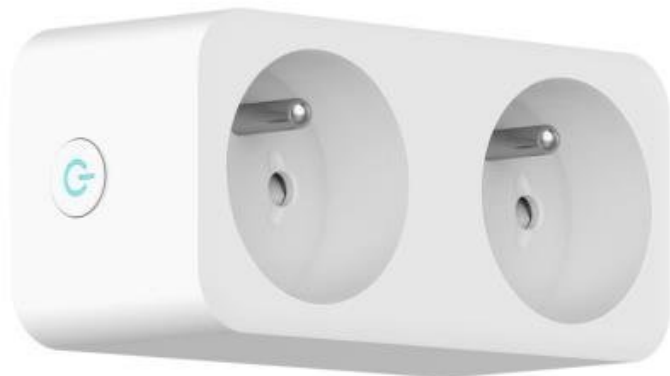

IMMAX NEO LITE SMART VNITŘNÍ 2 ZÁSUVKA

Cena celkem:	636 Kč (bez DPH: 525 Kč)
Běžná cena:	699 Kč
Ušetříte:	64 Kč
Kód zboží:	DAZIMM1023
Part No.:	07751L
Záruka:	24 měs.
Stav:	Nové zboží

Popis

IMMAX NEO LITE Smart vnitřní 2 zásuvka

Chytrá Wi-Fi zásuvka je navržena k **ovládání elektrických spotřebičů** odkudkoliv přes internet. Můžete tak automatizovat zapínání spotřebičů či sledovat **spotřebu energie**. Vyspělá technologie bezdrátové komunikace pomocí Wi-Fi na protokolu **Tuya** umožní integraci zásuvky do aplikace **IMMAX NEO PRO**. Systém IMMAX NEO LITE je plně kompatibilní s iOS, Android, se systémem LIDL a **podporuje hlasové asistenty** Amazon Alexa, Google Assistant a Apple Siri.

ZÁKLADNÍ SPECIFIKACE

Počet zástrček: 1

Počet zásuvek: 2

Wi-Fi standard: 802.11b/g/n

Napájecí napětí: 110-240 V / 16 A

Max. výkon: 3680 W

Hlasová podpora: Google Assistant, Amazon Alexa, Apple Siri

Rozměry: 104 × 81 × 48 mm