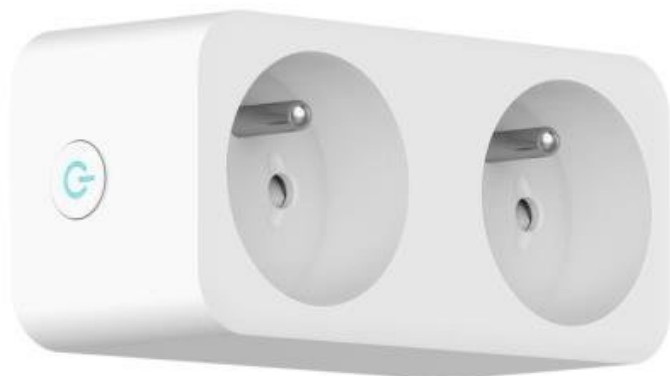

## IMMAX NEO SMART VNITŘNÍ 2 ZÁSUVKA

Cena celkem:	<b>649 Kč</b> <b>(bez DPH: 536 Kč)</b>
Běžná cena:	<b>714 Kč</b>
Ušetříte:	<b>65 Kč</b>
Kód zboží:	DAZIMM1024
Part No.:	07752L
Záruka:	24 měs.
Stav:	Nové zboží

### IMMAX NEO Smart vnitřní 2 zásuvka

Chytrá zásuvka je navržena k **ovládání elektrických spotřebičů** odkudkoliv přes internet. Můžete tak automatizovat zapínání spotřebičů či sledovat **spotřebu energie**. Zásuvka je založena na bezpečné a spolehlivé bezdrátové komunikaci **ZigBee 3.0**.

#### POZOR

Toto není Wi-Fi zásuvka, vyžaduje použití s dálkovým ovladačem (07087-2) nebo pro použití s aplikací IMMAX NEO PRO je nutné zakoupit Immax NEO BRIDGE PRO Smart Zigbee 3.0 (07117-2), popřípadě jiný hub/bridge/gateway na platformě TUYA, který komunikuje pomocí standardu ZigBee 3.0.

**Počet zástrček:** 1

**Počet zásuvek:** 2

**Protokol:** ZigBee 3.0

**Napájecí napětí:** 110–240 V / 16 A

**Max. výkon:** 3680 W

**Bezdrátový dosah:** 45 m přímá viditelnost

**Rozměry:** 104 × 81 × 48 mm

**Barva:** bílá