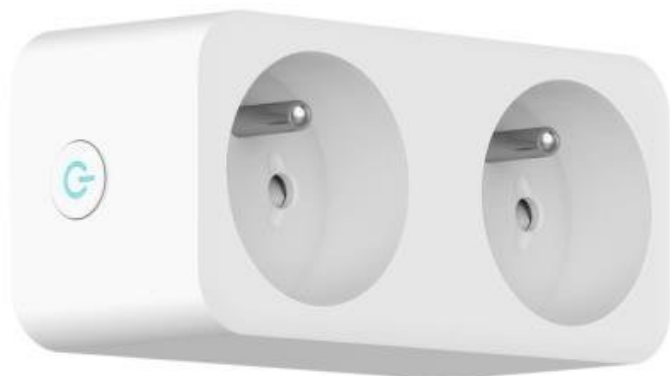

IMMAX NEO SMART VNITŘNÍ 2 ZÁSUVKA

Cena celkem:	686 Kč (bez DPH: 567 Kč)
Běžná cena:	754 Kč
Ušetříte:	69 Kč
Kód zboží:	DAZIMM1024
Part No.:	07752L
Záruka:	24 měs.
Stav:	Nové zboží

Popis

IMMAX NEO Smart vnitřní 2 zásuvka

Chytrá zásuvka je navržena k **ovládání elektrických spotřebičů** odkudkoliv přes internet. Můžete tak automatizovat zapínání spotřebičů či sledovat **spotřebu energie**. Zásuvka je založena na bezpečné a spolehlivé bezdrátové komunikaci **ZigBee 3.0**.

POZOR

Toto není Wi-Fi zásuvka, vyžaduje použití s dálkovým ovladačem (07087-2) nebo pro použití s aplikací IMMAX NEO PRO je nutné zakoupit Immax NEO BRIDGE PRO Smart Zigbee 3.0 (07117-2), popřípadě jiný hub/bridge/gateway na platformě TUYA, který komunikuje pomocí standardu ZigBee 3.0.

Počet zástrček: 1

Počet zásuvek: 2

Protokol: ZigBee 3.0

Napájecí napětí: 110–240 V / 16 A

Max. výkon: 3680 W

Bezdrátový dosah: 45 m přímá viditelnost

Rozměry: 104 × 81 × 48 mm

Barva: bílá