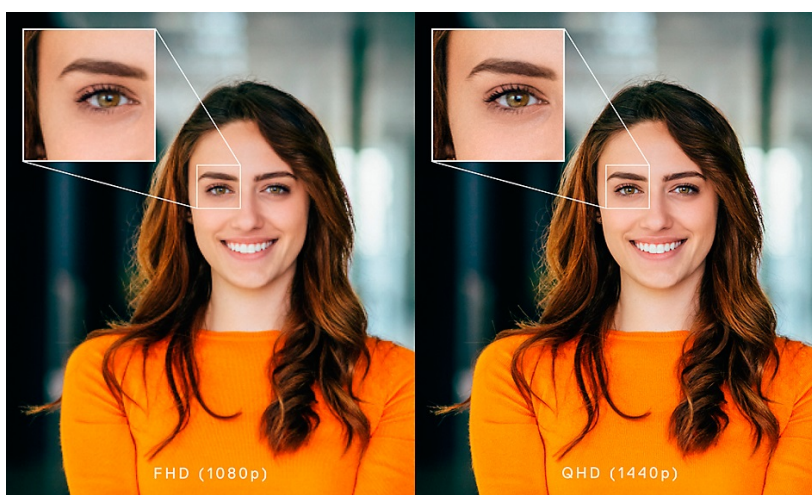

Webová kamera Dell WB5023 pro profesionální on-line komunikaci ve vysokém rozlišení. **Snímač Sony STARVIS** disponuje **rozlišením 2K QHD** a postará se o jasný, čistý a živý obraz. Pokročilé algoritmy zajišťují perfektní zpracování obrazového signálu, díky čemuž produkuje věrné barvy a redukuje rozmazání pohybu či zrnění obrazu při slabém osvětlení.

Funkce detekce obličeje (FDAE) automaticky vyvažuje jas a další expozice obličeje pro vytvoření dokonalé kvality obrazu. Funkce **automatického rámování** vás udrží přesně ve vycentrováném záběru.

K tomu vám dopomáhá také široké zorné pole, které zachytí nejenom vás, ale také dostatečný prostor na pozadí pro přirozenější záběry. Konstrukce s bezpečnostní krytkou zajistí rychle a jednoduše potřebné soukromí. Současně představuje praktický způsob, jak ochránit čočky před poškrábáním. **Flipový držák** podporuje snadné uchycení na monitor, případně jakoukoli vodorovnou plochu. **Webkameru Dell WB5023** poté jednoduše připojíte pomocí **USB** kabelu.

Dell WB5023

Kvalitní webová kamera s vestavěným **mikrofonem** nabízející **2K Quad HD** rozlišení s rychlostí 30 snímků za vteřinu či rozlišení **Full HD** s rychlostí 60 snímků za vteřinu. Pro ještě lepší obraz je vybavena **automatickým ostřením**, redukcí šumu, automatickým vyvážením bílé či funkcí **AI Auto-Framing**. Technologie **HDR** umožní zobrazení v živějších, realističtějších barvách i za slabého osvětlení. Potěší také široké **zorné pole 78°**, které zabírá více pozadí. Lze též vybrat užších 65°, které se zaměřuje více na vás. Samozřejmostí je LED dioda signalizující, zda je kamera v provozu. Přítomna je také magnetická **bezpečnostní krytka** pro zachování soukromí a ochranu čočky v době, kdy kameru nepoužíváte. Praktický flipový držák umožňuje snadné umístění kamery na monitor. Pro připojení k počítači slouží USB kabel.