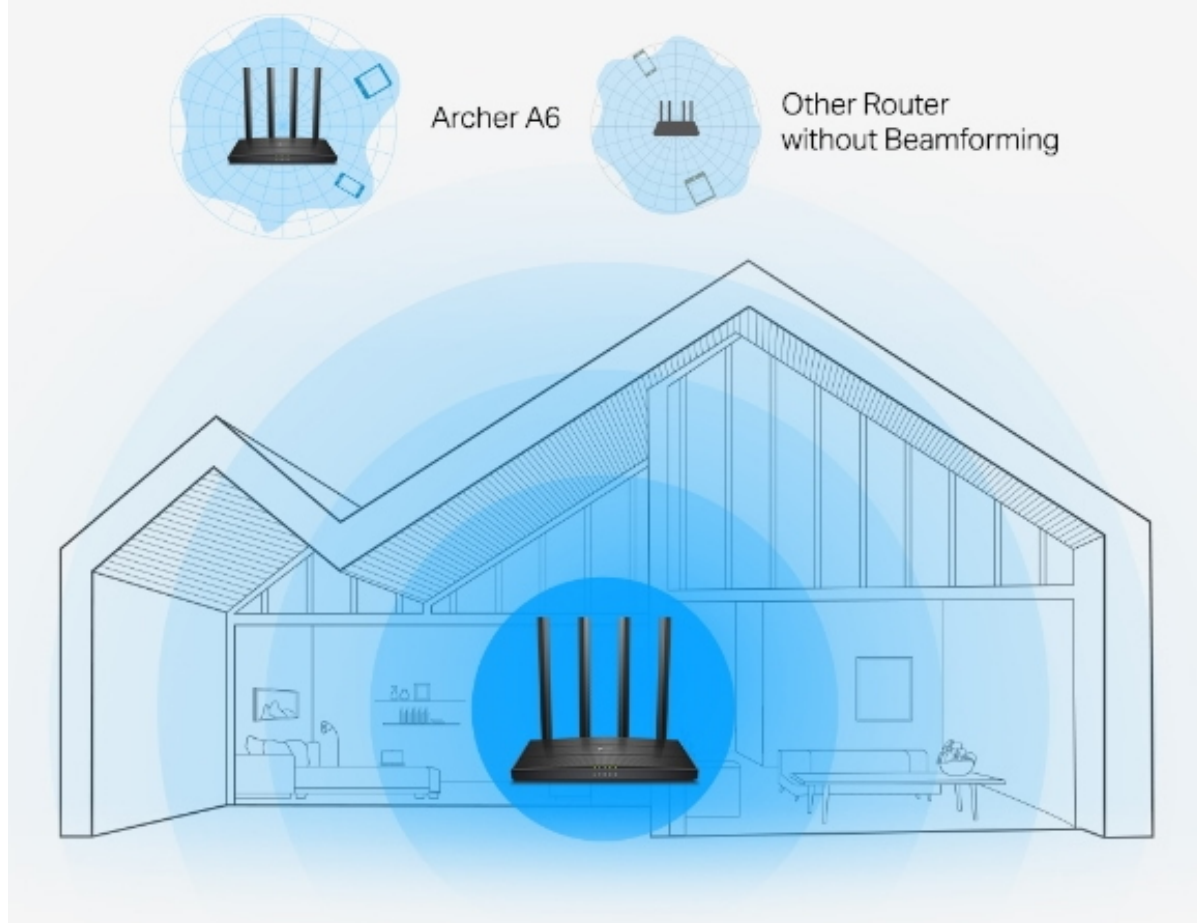

- **Dvoupásmová Wi-Fi AC1200** - 867 Mbit/s v pásmu 5 GHz a 400 Mbit/s v pásmu 2,4 GHz.
- **Technologie MU-MIMO** - Současný přenos dat do více zařízení pro 2x vyšší výkon.
- **Zvýšené pokrytí** - 4 externí antény vybavené technologií Beamforming rozšiřují a koncentrují signály Wi-Fi.
- **Režim přístupového bodu** - Podporuje režim AP pro přeměnu kabelového připojení na bezdrátovou síť.
- **Snadné nastavení** - Pomocí aplikace TP-Link Tether nastavíte Wi-Fi během několika minut.

Boosted Coverage Throughout Your Home

Plynulá zábava s dvoupásmovou Wi-Fi AC1200 Router Archer A6 vytváří spolehlivou a bleskově rychlou síť s technologií Wi-Fi 802.11ac. Pásmo 2,4 GHz poskytuje rychlost až 400 Mbit/s, která je připravena pro každodenní úkoly, jako je odesílání e-mailů a prohlížení webu, zatímco pásmo 5 GHz poskytuje rychlost až 867 Mbit/s, což je ideální pro streamování HD videa a hraní on-line her bez zpoždění.