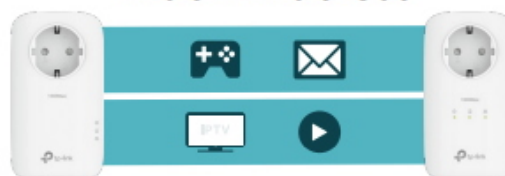

Základní sada adaptérů Powerline AV1300 s průchozí zásuvkou a gigabitovými Ethernet porty.

Sada powerline adaptérů s pokročilou technologií **HomePlug AV2** poskytuje uživatelům vysokorychlostní přenos dat rychlostí **až 1300 Mb/s** po elektrickém vedení, který je ideální pro činnosti náročné na šířku pásma, jako je souběžné streamování videa v rozlišení HD/3D/4K, hraní her online a přenos velkých souborů. To vše s dosahem **až 300 metrů** přes elektrický obvod.

- **Kompatibilní se standardem HomePlug AV2** - Vysoká rychlost přenosu dat dosahující až 1 300 Mbit/s uspokojí veškeré nároky vašich online aktivit.
- **2x2 MIMO s technologií** - Zajišťuje vyšší přenosovou kapacitu a stabilnější připojení.
- **Gigabitové porty** - Nabízí přístup k zabezpečené kabelové síti stolním počítačům, chytrým televizím nebo herním konzolám.
- **Dodatečná elektrická zásuvka** - Elektrický proud ze zásuvky můžete využít k napájení dalších zařízení díky integrované zásuvce.
- **Plug and Play** - během několika minut vytvoříte síť Powerline, která vám zajistí rychlé a bezproblémové kabelové připojení.
- **Patentovaný režim úspory energie** - Automaticky sníží spotřebu energie až o 85 %.

SISO Single-In-Single-Out

MIMO Multi-In-Multi-Out

Vyšší přenosová kapacita a stabilnější připojení

S technologií MIMO mohou adaptéry TL-PA8033P KIT využívat 3 vodiče (fázový, nulový i ochranný) k vytvoření několika datových cest. Výsledkem je rychlejší datová propustnost a stabilnější připojení.

Zabezpečení: 128bit AES šifrování

Dosah: až 300 m (po elektrickém vedení)

Rozměry: 131 × 71 × 42 mm

Barva: bílá