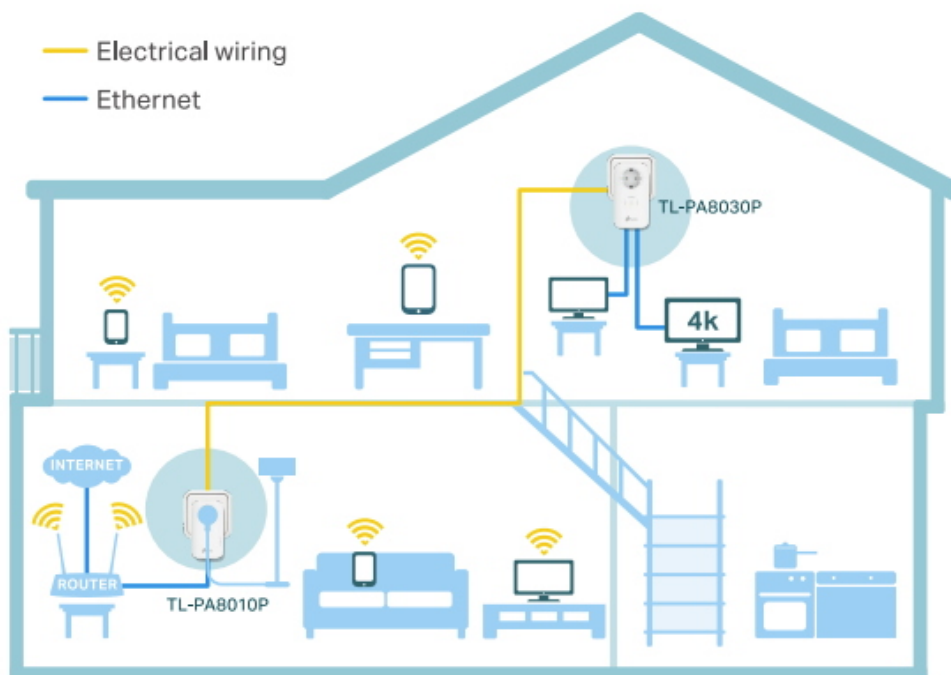

Základní sada adaptérů Powerline AV1300 s průchozí zásuvkou a gigabitovými Ethernet porty.

Sada powerline adaptérů s pokročilou technologií **HomePlug AV2** poskytuje uživatelům vysokorychlostní přenos dat rychlostí **až 1300 Mb/s** po elektrickém vedení, který je ideální pro činnosti náročné na šířku pásma, jako je souběžné streamování videa v rozlišení HD/3D/4K, hraní her online a přenos velkých souborů. To vše s dosahem **až 300 metrů** přes elektrický obvod.

- **Kompatibilní se standardem HomePlug AV2** - Vysoká rychlost přenosu dat dosahující až 1 300 Mbit/s uspokojí veškeré nároky vašich online aktivit.
- **2x2 MIMO s technologií** - Zajišťuje vyšší přenosovou kapacitu a stabilnější připojení.
- **Gigabitové porty** - Nabízí přístup k zabezpečené kabelové síti stolním počítačům, chytrým televizím nebo herním konzolám.
- **Dodatečná elektrická zásuvka** - Elektrický proud ze zásuvky můžete využít k napájení dalších zařízení díky integrované zásuvce.
- **Plug and Play** - během několika minut vytvoříte síť Powerline, která vám zajistí rychlé a bezproblémové kabelové připojení.
- **Patentovaný režim úspory energie** - Automaticky sníží spotřebu energie až o 85 %.

SISO Single-In-Single-Out

MIMO Multi-In-Multi-Out

Vyšší přenosová kapacita a stabilnější připojení

S technologií MIMO mohou adaptéry TL-PA8033P KIT využívat 3 vodiče (fázový, nulový i ochranný) k vytvoření několika datových cest. Výsledkem je rychlejší datová propustnost a stabilnější připojení.

Zabezpečení: 128bit AES šifrování

Dosah: až 300 m (po elektrickém vedení)

Rozměry: 131 × 71 × 42 mm

Barva: bílá