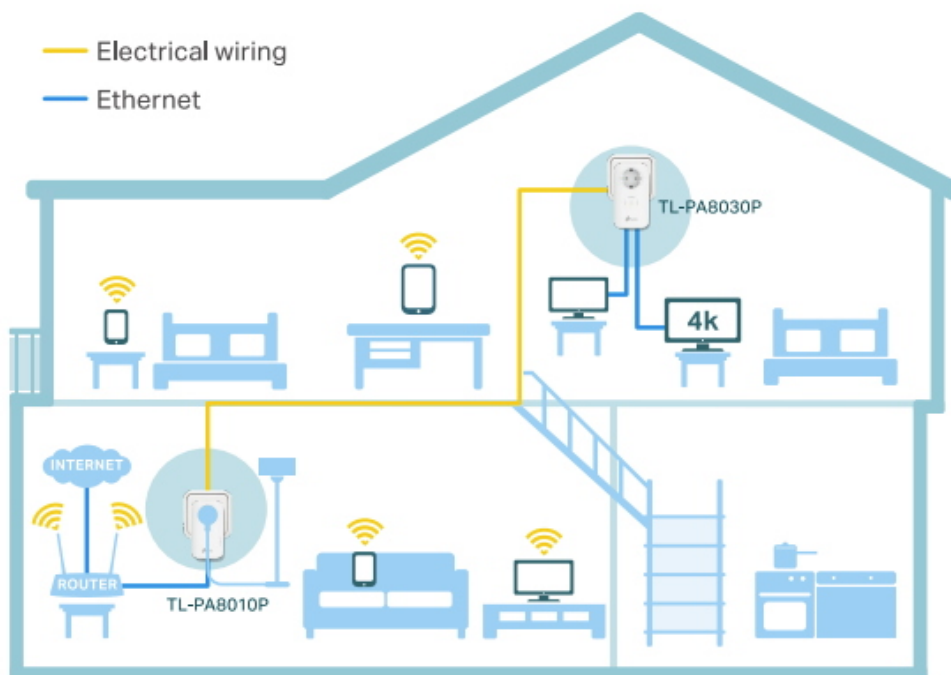

SISO Single-In-Single-Out

MIMO Multi-In-Multi-Out

Vyšší přenosová kapacita a stabilnější připojení

S technologií MIMO mohou adaptéry TL-PA8033P KIT využívat 3 vodiče (fázový, nulový i ochranný) k vytvoření několika datových cest. Výsledkem je rychlejší datová propustnost a stabilnější připojení.

ZÁKLADNÍ SPECIFIKACE

Typ zásuvky: EU

Rychlost přenosu dat: až 1300 Mb/s

Standardy a protokoly: HomePlug AV 1.1, HomePlug AV 2.0, IEEE 1901, IEEE 802.3, IEEE 802.3x, IEEE 802.3u, IEEE 802.3ab

Rozhraní: 3x Gigabit RJ-45, 1x Gigabit RJ-45

Zabezpečení: 128-bitové AES šifrování

Dosah: až 300 m (po elektrickém vedení)

Rozměry: 131 x 71 x 42 mm

Barva: bílá