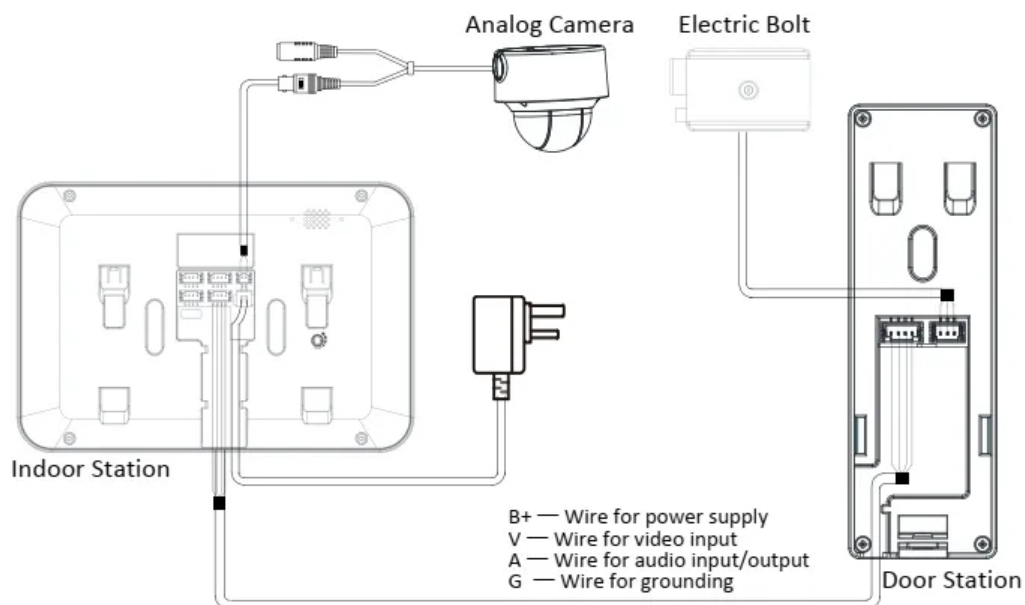

Dveřní stanice:

Interkom s kamerou, reproduktorem a mikrofonom. Full HD kamera **2,0 Mpx (1/2,7" CMOS)**, 1x zvonek, rozvod po **4drátu (analogový systém)**.

Bytový monitor:

Komfortní barevný **TFT** bytový monitor **se 7" obrazovkou**. Rozlišení **800 x 480**, mikrofón, reproduktor, napájení DC 12 V.

Rozhraní: 1x 4vodičové rozhraní (1x video výstup, 1x audio vstup/výstup, 1x napájení, 1x uzemnění), 1x relé výstup (zámek)

Napájení: DC 12 V

Spotřeba: do 5 W

Rozměry: 128 x 42 x 24,8 mm

Bytový monitor DS-KH2220

Displej: 7" TFT, rozlišení 800 x 480, nedotýkový

Rozhraní: 1x 4vodičové rozhraní (1x video vstup, 1x audio vstup/výstup, 1x napájení dveřní stanice, 1x uzemnění), 1x video vstup (analog. kamera), 1x napájení, 3x 4vodičové rozhraní (kaskádování)

Napájení: DC 12 V

Spotřeba: do 5 W

Pracovní teplota: -10 až +55 °C

Rozměry: 195,8 x 132,8 x 18,39 mm

schema pro 1 vstupník a 1 monitor

schema pro 1 vstupník a 3 monitory

schema pro 2 vstupníky a 3 monitory