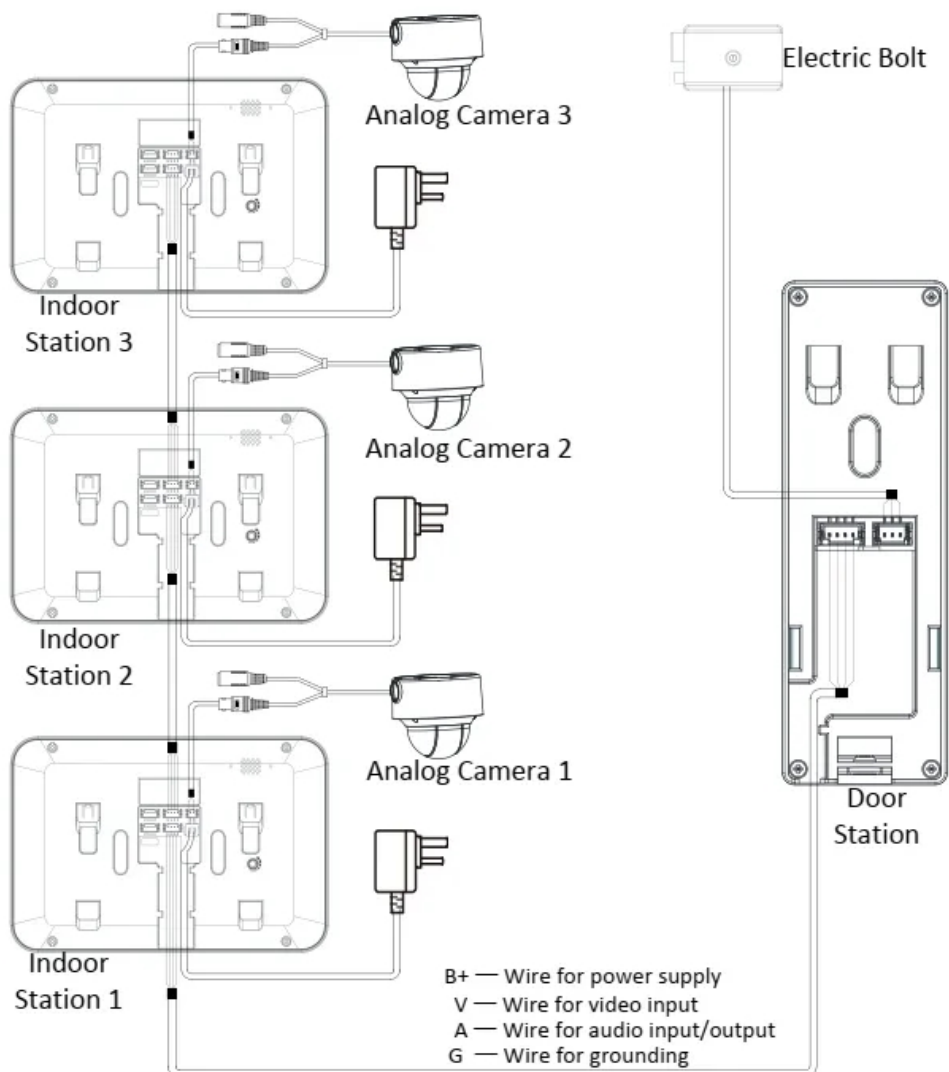

Sada videointerkomu pro 4drátový systém (analogový). Součástí je bytový monitor (DS-KH2220), dveřní stanice (DS-KB2411T-IM), napájecí adaptér (EU), 4vodičový kabel o délce cca 5 m a další příslušenství pro montáž. Kit je vhodný pro domácnosti i firmy, lze snadno instalovat a konfigurovat (pouze jedno tlačítko pro volání).

Rozhraní: 1x 4vodičové rozhraní (1x video výstup, 1x audio vstup/výstup, 1x napájení, 1x uzemnění), 1x relé výstup (zámek)

Napájení: DC 12 V

Spotřeba: do 5 W

Rozměry: 128 x 42 x 24,8 mm

Bytový monitor DS-KH2220

Displej: 7" TFT, rozlišení 800 x 480, nedotýkový

Rozhraní: 1x 4vodičové rozhraní (1x video vstup, 1x audio vstup/výstup, 1x napájení dveřní stanice, 1x uzemnění), 1x video vstup (analog. kamera), 1x napájení, 3x 4vodičové rozhraní (kaskádování)

Napájení: DC 12 V

Spotřeba: do 5 W

Pracovní teplota: -10 až +55 °C

Rozměry: 195,8 x 132,8 x 18,39 mm

schema pro 1 vstupník a 1 monitor

schema pro 1 vstupník a 3 monitory

schema pro 2 vstupníky a 3 monitory