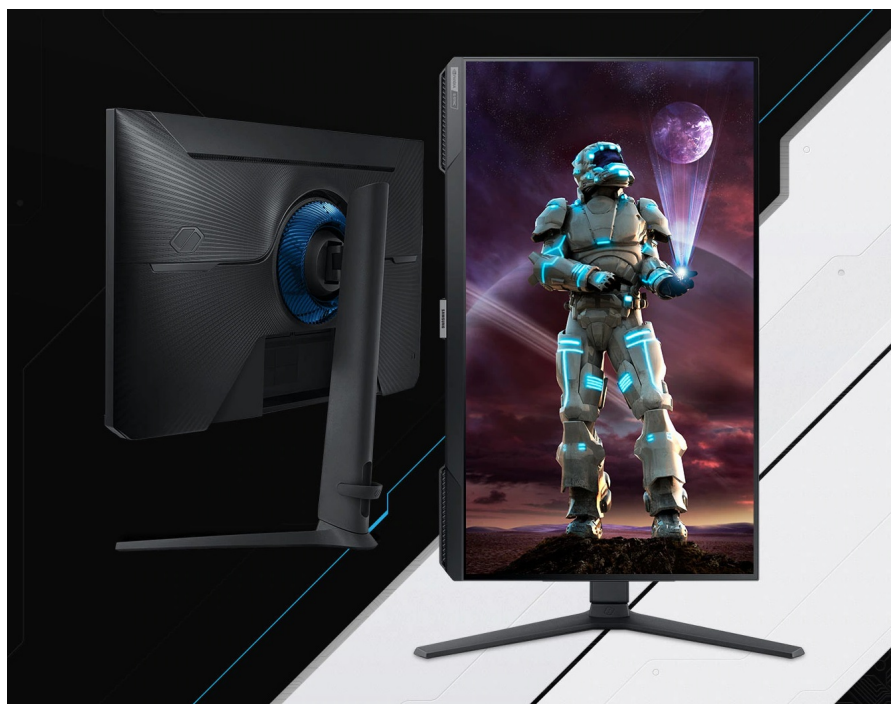

### Přijměte zodpovědnost za vítězství s monitorem Samsung Odyssey G40B

**Herní monitor Samsung Odyssey G40B** si smísne na těch nejnáročnějších gamingových výzvách. **Na ploše 24.5 palců** vás přenesou do herních světů, které jsou vykresleny v ostrém a detailním **Full HD rozlišení** a především dokonale plynule. **IPS panel** produkuje široké pozorovací úhly, díky kterým si živé a zářivé barvy dopřejete ze všech stran pohledu bez kreslení.

## Vidět více, hrát lépe

Herní monitor **Samsung Odyssey G40B** vás nenechá napospas nepřítelům, kteří útočí ze stran. Obrazovka umožňuje úpravu poměru stran na 21:9 a spolu s **funkcí Ultrawide Game View** získáte mnohem lepší přehled na mapě, hřišti nebo závodním okruhu. Vašemu pohodlí nahraje **ergonomický stojan** s možností nastavení do výšky a funkcí Pivot. Displej tak umístíte do komfortní polohy podle svých požadavků.