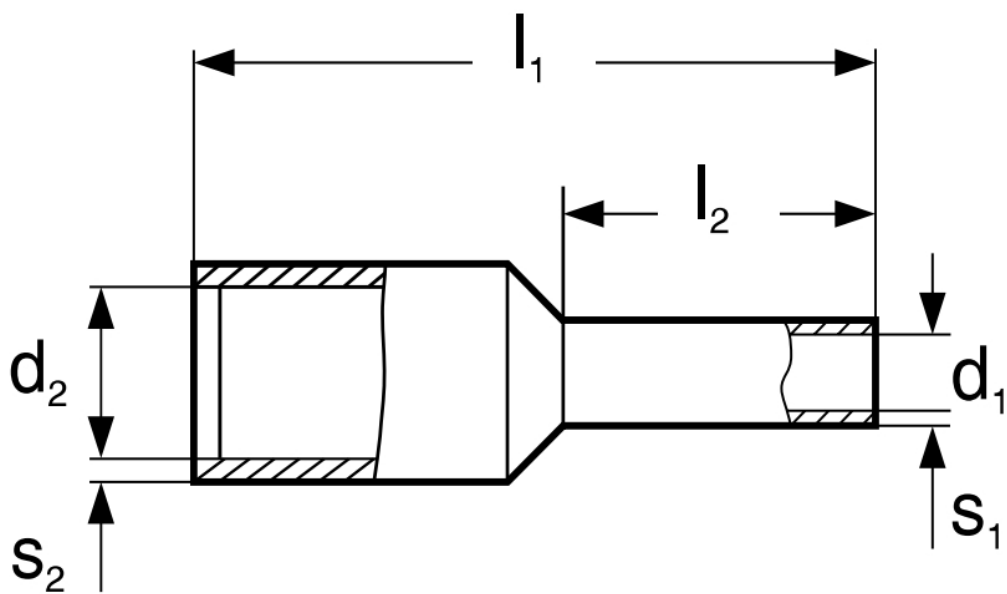

#### Xtend Solarmi instalační dutinka 6 mm<sup>2</sup>

Lisovací dutinka **DI 6-12** s izolací, dle DIN 46228 pro Cu laněné vodiče (nelze použít pro plné vodiče).

#### ZÁKLADNÍ SPECIFIKACE

**Jmenovitý průřez:** 6 mm<sup>2</sup>

**Délka pouzdra:** 12 mm

**Izolační materiál:** polypropylen

**Materiál:** měď

**Povrch:** cínovaný

**Barva:** černá

Označení	Průřez vodiče v mm <sup>2</sup>	Rozměry v mm					
		$l_1$	$l_2$	$d_1$	$d_2$	$s_1$	$s_2$
DI 4-10	4	17,0	10,0	2,8	4,8	0,20	0,30
DI 4-12		20,0	12,0	2,8	4,8	0,20	0,30
DI 4-18		26,0	18,0	2,8	4,8	0,20	0,30
DI 6-12	6	20,0	12,0	3,5	6,3	0,20	0,30
DI 6-18		26,0	18,0	3,5	6,3	0,20	0,30
DI 10-12	10	22,0	12,0	4,5	7,6	0,20	0,40
DI 10-18		28,0	18,0	4,5	7,6	0,20	0,40
DI 16-12	16	24,0	12,0	5,8	8,8	0,20	0,40
DI 16-18		28,0	18,0	5,8	8,8	0,20	0,40