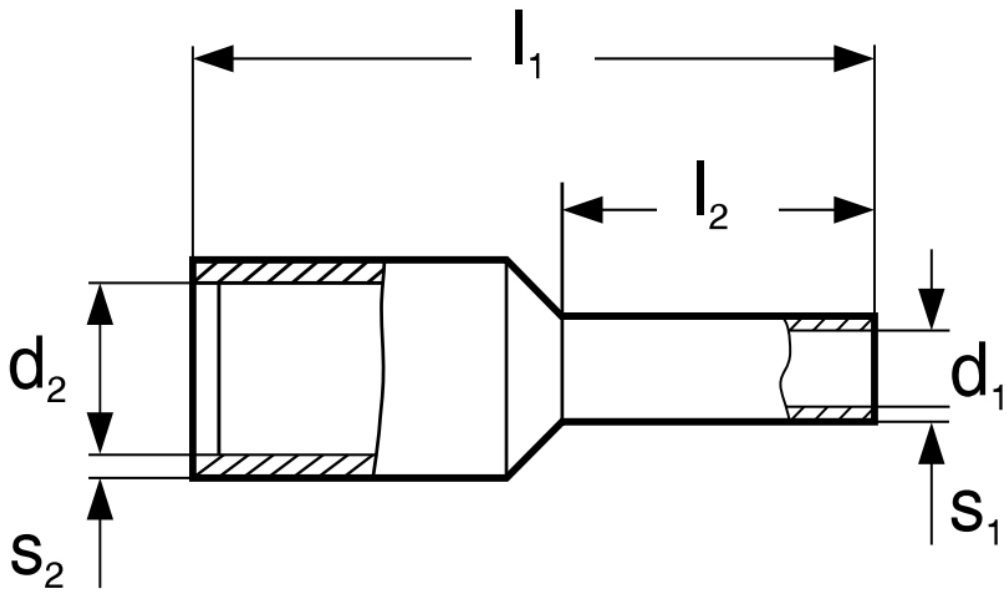

Lisovací dutinka **DI 6-12** s izolací, dle DIN 46228 pro Cu laněné vodiče (nelze použít pro plné vodiče).

ZÁKLADNÍ SPECIFIKACE

Jmenovitý průřez: 6 mm²

Délka pouzdra: 12 mm

Izolační materiál: polypropylen

Materiál: měď

Povrch: cínovaný

Barva: černá

Označení	Průřez vodiče v mm ²	Rozměry v mm					
		l ₁	l ₂	d ₁	d ₂	s ₁	s ₂
DI 4-10	4	17,0	10,0	2,8	4,8	0,20	0,30
DI 4-12		20,0	12,0	2,8	4,8	0,20	0,30
DI 4-18		26,0	18,0	2,8	4,8	0,20	0,30
DI 6-12	6	20,0	12,0	3,5	6,3	0,20	0,30
DI 6-18		26,0	18,0	3,5	6,3	0,20	0,30
DI 10-12	10	22,0	12,0	4,5	7,6	0,20	0,40
DI 10-18		28,0	18,0	4,5	7,6	0,20	0,40
DI 16-12	16	24,0	12,0	5,8	8,8	0,20	0,40
DI 16-18		28,0	18,0	5,8	8,8	0,20	0,40