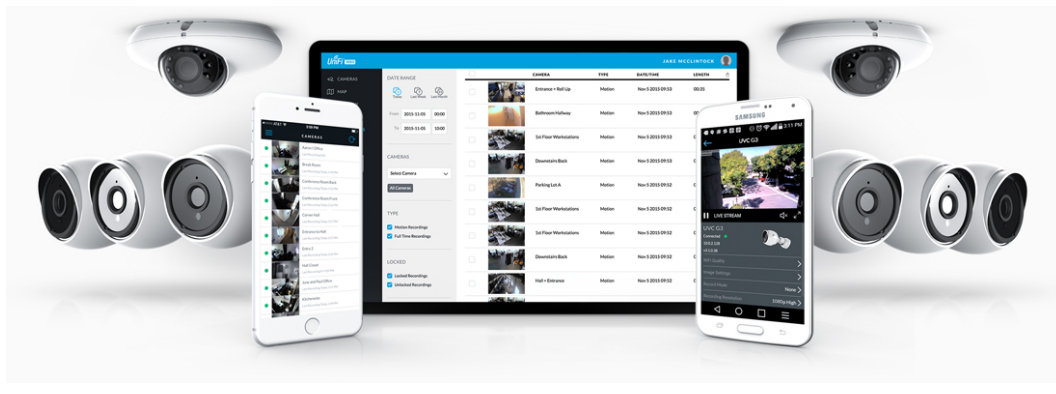

Ubiquiti UniFi Protect Camera G4 Instant

Kompaktní širokoúhlá **2K HD Wi-Fi kamera** s rozlišením **2688 x 1512 při 30 fps** a obousměrným audio připojením.

- 4 Mpx CMOS senzor a rozlišení 2688 x 1512 při 30 fps
- Úhel záběru 102,4° horizontálně, 54,9° vertikálně, 120,6° diagonálně
- IR přisvit (noční režim)
- Voděodolnost dle IPX5 + IK04 (antivandal)
- Video komprese H.264, MJPEG
- Mikrofon + reproduktor (mikrofon lze softwarově vypnout)
- ARM Dual-Core Cortex-A7, 2 GB DDR3, 2 GB Flash
- Venkovní provedení, možnost montáže na zeď

Kamera je součástí produktové řady [UniFi Protect](#), kde je největší předností centralizovaná správa všech zařízení v jediném softwaru. Software UniFi Protect je předinstalovaný na serveru **UniFi Protect NVR** (IPZUBT1003) pro Full HD záznam až 50 kamer, **UniFi Cloud Key Gen2 Plus** (NAOUBT1019) pro záznam až 15 kamer nebo **UniFi Dream Machine PRO** (NAAUBT1121) pro záznam až 32 kamer.

Výhoda serverů je, že spolupracují s aplikacemi pro mobilní zařízení, díky tomu můžete mít váš kamerový systém neustále pod dohledem.*

[Aplikace UniFi Protect pro mobilní zařízení s Androidem](#)

[Aplikace UniFi Protect pro mobilní zařízení s iOS](#)