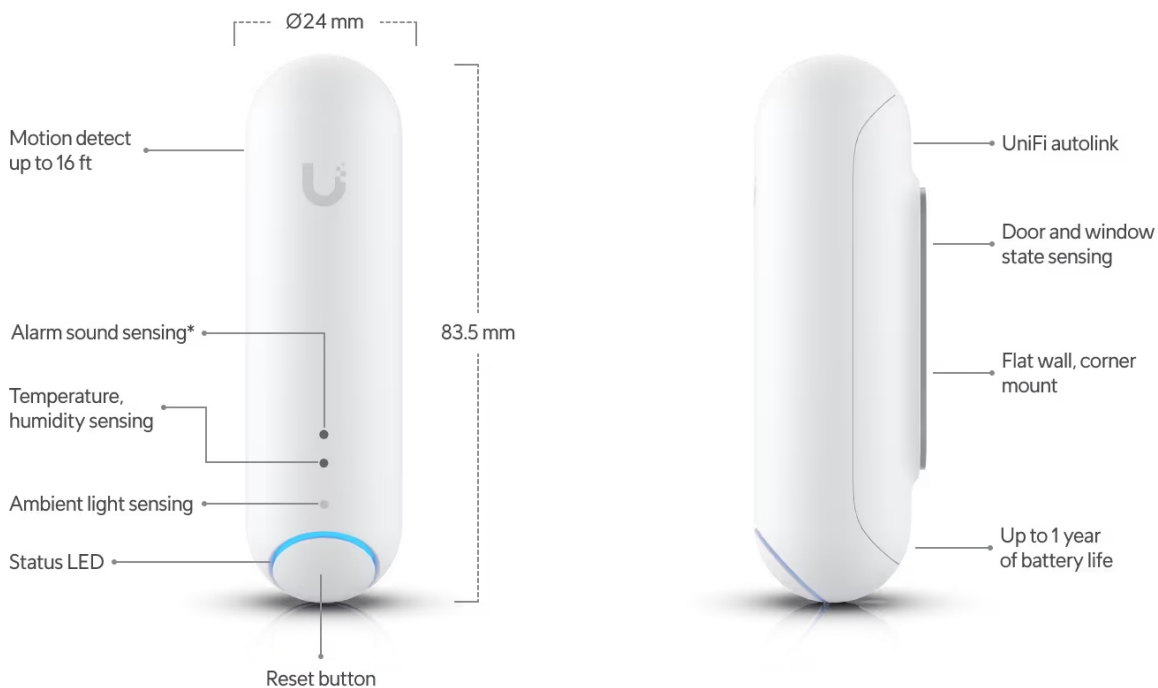

- UniFi 6 Mesh
- UniFi 6 In-Wall
- UniFi 6 Enterprise
- UniFi 6 Enterprise In-Wall
- UniFi 6 Extender

Modely UniFi 6+ a UniFi 6+ Long Range nemají Bluetooth, neumožňují připojení tohoto senzoru.

ZÁKLADNÍ SPECIFIKACE

Rozhraní: Bluetooth 5.0, BLE

Napájení: Li-ion baterie CR123A

Rozměry: 83,5 x 24 x 24 mm

Barva: bílá

Manuál (montážní návod):

<https://dl.ui.com/qig/up-sense>

Datasheet:

<https://dl.ui.com/ds/up-sense_ds>

*Based on UL217 and UL2034 alarm patterns.