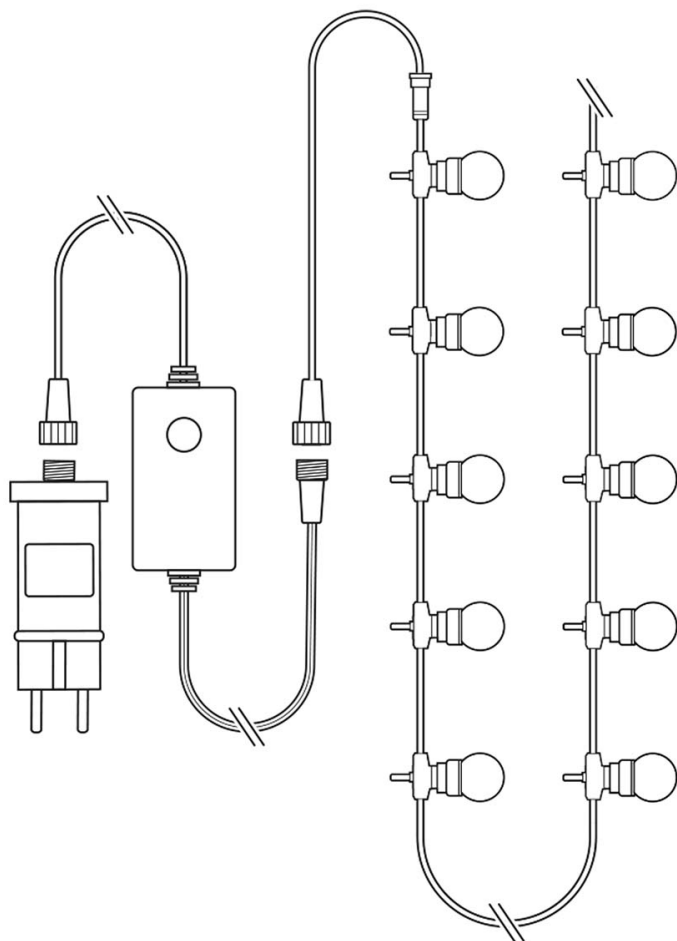

NEDIS WIFILP03C20

Cena celkem:	2 286 Kč
	(bez DPH: 1 890 Kč)
Běžná cena:	2 515 Kč
Ušetříte:	229 Kč
Kód zboží:	OSVNED1053
Part No.:	WIFILP03C20
Záruka:	24 měs.
Stav:	Nové zboží

Popis

Nedis WIFILP03C20

Tento chytrý LED světelný řetěz je založen na energeticky úsporné, bezpečné a spolehlivé bezdrátové technologii **Wi-Fi**. Měnit barvu či jas světla nebo nastavit statické či měnící se vícebarevné vzory lze podle vkusu i nálady pomocí aplikace **Nedis SmartLife**, která je k dispozici pro operační systémy **Android** i **iOS**. Je kompatibilní s funkcemi hlasového ovládání **Google Home** a **Amazon Alexa**. Integrovaný **mikrofon** umožňuje, aby diody reagovaly na hudbu nebo jiné zvuky. Díky **napájecímu kabelu o délce 3 metry** se nemusíte bát, že nedosáhnete k zásuvce. Díky krytí **IP65** je vhodný pro venkovní i vnitřní použití.

ZÁKLADNÍ SPECIFIKACE

Počet LED: 20

Průměr diod: 50 mm

Délka pásku: 10 m

Příkon: 5,62 W

Vstupní napětí zdroje: AC 100–240 V

Barva světla: RGB

Možnost stmívání: ano

Stupeň krytí: IP65

Obsah balení: LED světelný řetěz, venkovní napájecí adaptér, příručka

[Aplikace pro Android](#)

[Aplikace pro iOS](#)