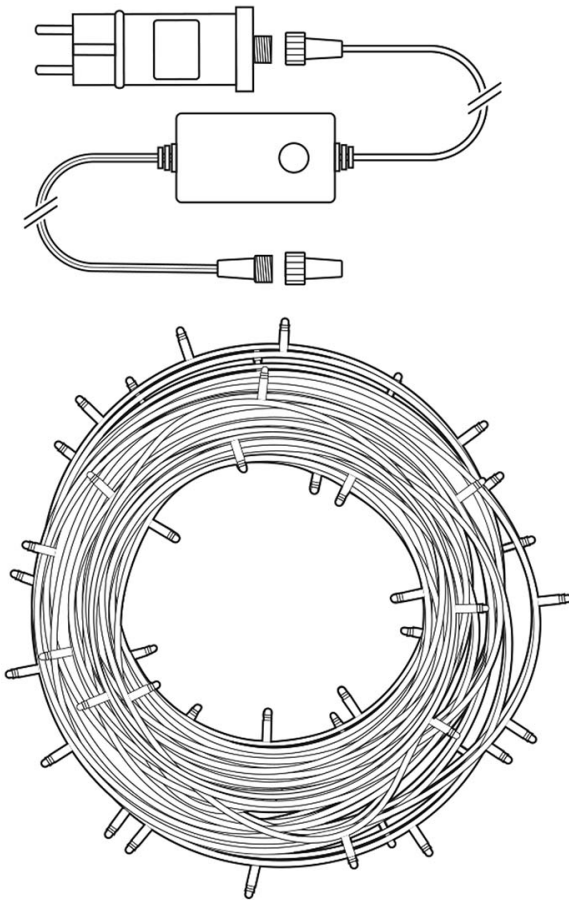

NEDIS WIFILX01W100

Cena celkem:	780 Kč (bez DPH: 645 Kč)
Běžná cena:	858 Kč
Ušetříte:	78 Kč
Kód zboží:	OSVNED1057
Part No.:	WIFILX01W100
Záruka:	24 měs.
Stav:	Nové zboží

Popis

Nedis WIFILX01W100

Tento chytrý LED světelný řetěz je založen na energeticky úsporné, bezpečné a spolehlivé bezdrátové technologii **Wi-Fi**. Měnit jas světla, zvolit si jeden ze 7 předdefinovaných efektů s různými druhy pohyblivých vzorů nebo režim stálého světla lze podle vkusu i nálady pomocí aplikace **Nedis SmartLife**, která je k dispozici pro operační systémy **Android** i **iOS**. Řetěz je také kompatibilní s funkcemi hlasového ovládání **Google Home** a **Amazon Alexa**. Integrovaný **mikrofon** umožňuje, aby diody reagovaly na hudbu nebo jiné zvuky. Díky **napájecímu kabelu o délce 5 metrů** se nemusíte bát, že nedosáhnete k zásuvce. Díky krytí **IP65** je vhodný pro venkovní i vnitřní použití.

ZÁKLADNÍ SPECIFIKACE

Počet LED: 100

Délka pásku: 10 m

Příkon: 2,21 W

Vstupní napětí zdroje: AC 100 - 240 V

Barva světla: teplá bílá

Možnost stmívání: ano

Stupeň krytí: IP65

Obsah balení: LED světelný řetěz, venkovní napájecí adaptér, příručka

[Aplikace pro Android](#)

[Aplikace pro iOS](#)