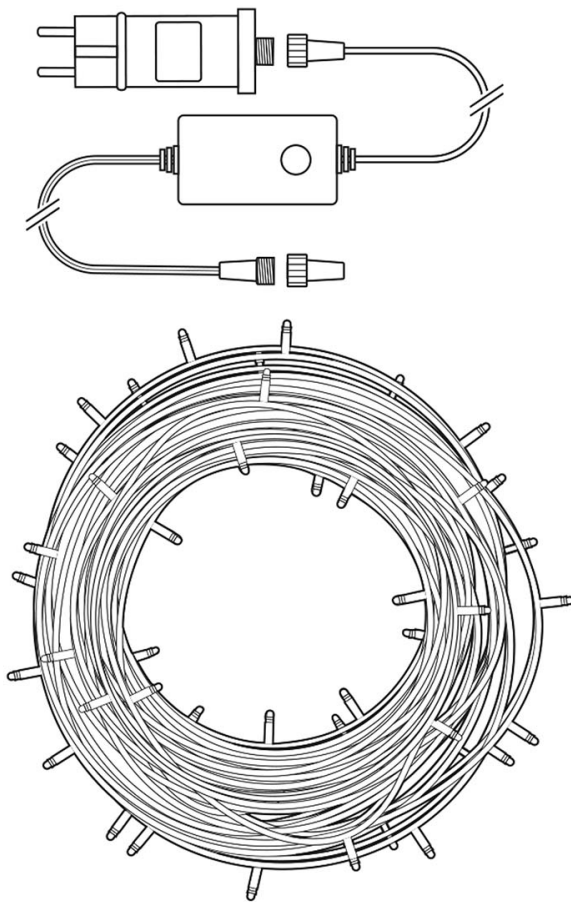

NEDIS WIFILX01W200

Cena celkem:	1 043 Kč (bez DPH: 862 Kč)
Běžná cena:	1 148 Kč
Ušetříte:	104 Kč
Kód zboží:	OSVNED1058
Part No.:	WIFILX01W200
Záruka:	24 měs.
Stav:	Nové zboží

Popis

Nedis WIFILX01W200

Tento chytrý LED světelný řetěz je založen na energeticky úsporné, bezpečné a spolehlivé bezdrátové technologii **Wi-Fi**. Měnit jas světla, zvolit si jeden ze 7 předdefinovaných efektů s různými druhy pohyblivých vzorů nebo režim stálého světla lze podle vkusu i nálady pomocí aplikace **Nedis SmartLife**, která je k dispozici pro operační systémy **Android** i **iOS**. Řetěz je také kompatibilní s funkcemi hlasového ovládání **Google Home** a **Amazon Alexa**. Integrovaný **mikrofon** umožňuje, aby diody reagovaly na hudbu nebo jiné zvuky. Díky **napájecímu kabelu o délce 5 metrů** se nemusíte bát, že nedosáhnete k zásuvce. Díky krytí **IP65** je vhodný pro venkovní i vnitřní použití.

ZÁKLADNÍ SPECIFIKACE

Počet LED: 200

Délka pásku: 20 m

Příkon: 2,33 W

Vstupní napětí zdroje: AC 100 - 240 V

Barva světla: teplá bílá

Možnost stmívání: ano

Stupeň krytí: IP65

Obsah balení: LED světelný řetěz, venkovní napájecí adaptér, příručka

[Aplikace pro Android](#)

[Aplikace pro iOS](#)