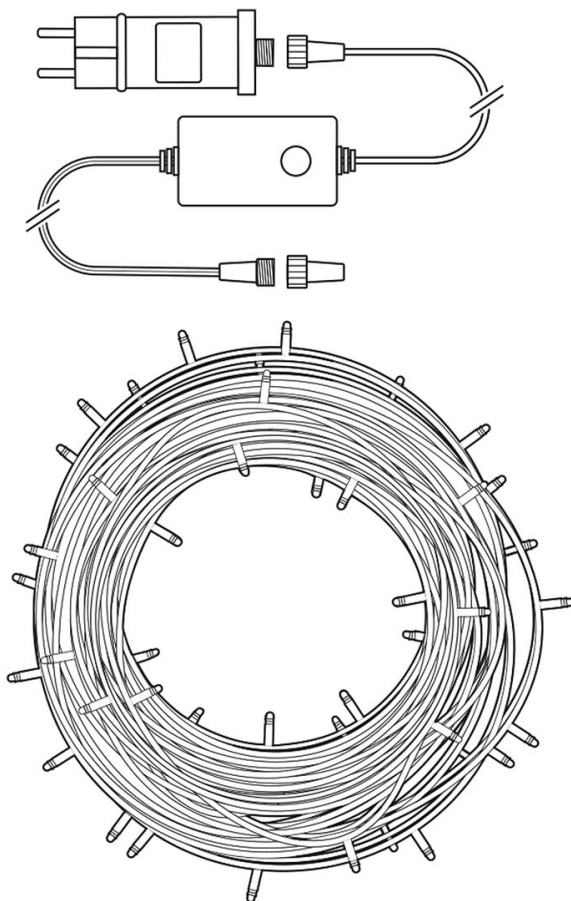

NEDIS WIFILX01W400

Cena celkem:	1 337 Kč (bez DPH: 1 105 Kč)
Běžná cena:	1 471 Kč
Ušetříte:	134 Kč
Kód zboží:	OSVNED1059
Part No.:	WIFILX01W400
Záruka:	24 měs.
Stav:	Nové zboží

Popis

Nedis WIFILX01W400

Tento chytrý LED světelný řetěz je založen na energeticky úsporné, bezpečné a spolehlivé bezdrátové technologii **Wi-Fi**. Měnit jas světla, zvolit si jeden ze 7 předdefinovaných efektů s různými druhy pohyblivých vzorů nebo režim stálého světla lze podle vkusu i nálady pomocí aplikace **Nedis SmartLife**, která je k dispozici pro operační systémy **Android** i **iOS**. Řetěz je také kompatibilní s funkcemi hlasového ovládání **Google Home** a **Amazon Alexa**. Integrovaný **mikrofon** umožňuje, aby diody reagovaly na hudbu nebo jiné zvuky. Díky **napájecímu kabelu o délce 5 metrů** se nemusíte bát, že nedosáhnete k zásuvce. Díky krytí **IP65** je vhodný pro venkovní i vnitřní použití.

ZÁKLADNÍ SPECIFIKACE

Počet LED: 400

Délka pásku: 20 m

Příkon: 3,34 W

Vstupní napětí zdroje: AC 100–240 V

Barva světla: teplá bílá

Možnost stmívání: ano

Stupeň krytí: IP65

Obsah balení: LED světelný řetěz, venkovní napájecí adaptér, příručka

[Aplikace pro Android](#)

[Aplikace pro iOS](#)