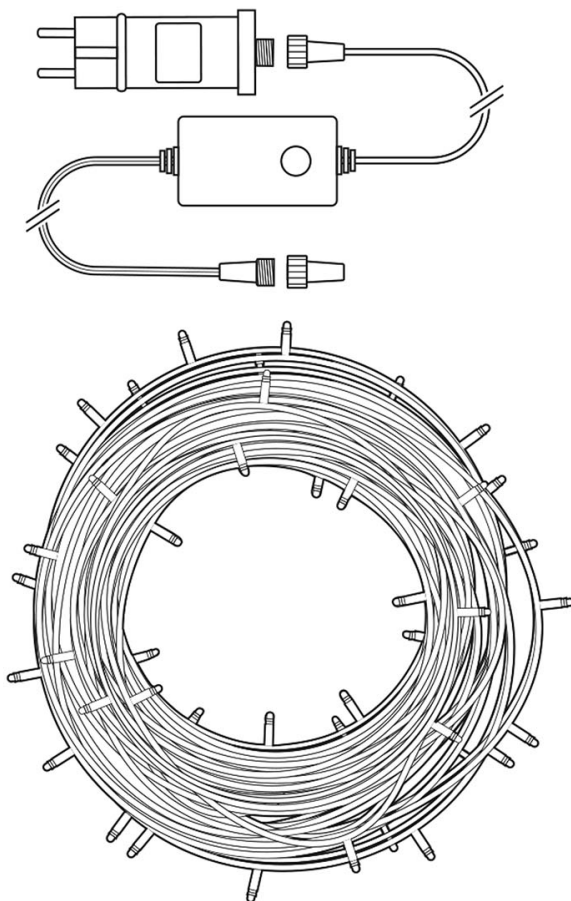

Popis

Nedis WIFILX02W400

Tento chytrý LED světelný řetěz je založen na energeticky úsporné, bezpečné a spolehlivé bezdrátové technologii **Wi-Fi**. Měnit jas světla, zvolit si jeden z 8 předdefinovaných efektů s různými druhy pohyblivých vzorů nebo režim stálého světla lze podle vkusu i nálady pomocí aplikace **Nedis SmartLife**, která je k dispozici pro operační systémy **Android** i **iOS**. Zároveň je možné nastavit automatický režim podle časového rozvrhu, západu slunce nebo ostatních produktů Nedis SmartLife. Řetěz je také kompatibilní s funkcemi hlasového ovládání **Google Home** a **Amazon Alexa**. Integrovaný **mikrofon** umožňuje, aby diody reagovaly na hudbu nebo jiné zvuky. Díky **napájecímu kabelu o délce 5 metrů** se nemusíte bát, že nedosáhnete k zásuvce. Díky krytí **IP65** je vhodný pro venkovní i vnitřní použití.

ZÁKLADNÍ SPECIFIKACE

Počet LED: 400

Délka pásku: 20 m

Příkon: 3,88 W

Vstupní napětí zdroje: AC 100-240 V

Barva světla: teplá až studená bílá

Barevná teplota: 2500/ 4200/ 9000 K

Možnost stmívání: ano

Stupeň krytí: IP65

Obsah balení: LED světelný řetěz, venkovní napájecí adaptér, příručka

[Aplikace pro Android](#)

[Aplikace pro iOS](#)