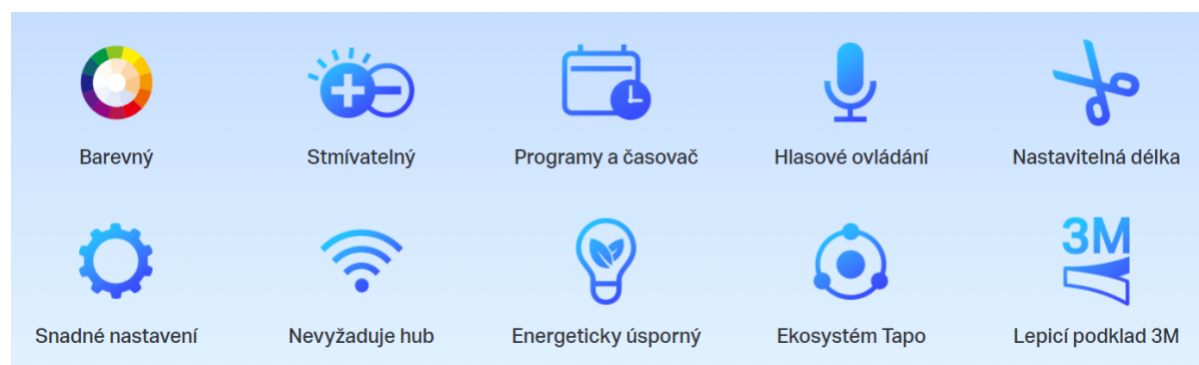

TP-LINK TAPO L900-10

Cena celkem:	999 Kč (bez DPH: 826 Kč)
Běžná cena:	1 099 Kč
Ušetříte:	100 Kč
Kód zboží:	TIPTPL0013
Part No.:	Tapo L900-10
Záruka:	26 měs.
Stav:	Nové zboží

Popis

TP-Link Tapo L900-10

Smart Wi-Fi stmívatelný LED pásek s podporou hlasového ovládaní **Amazon Alexa nebo Google Assistant**. Barvu, jas či teplotu světla lze měnit podle vkusu i nálady pomocí aplikace **Tapo**, která je k dispozici pro operační systémy **Android** nebo **iOS**. Pro snadnou instalaci je pásek vybaven předinstalovanou oboustrannou lepicí páskou.

- Použití s chytrým asistentem, rozbočovačem nebo mobilní aplikací
- Hlasové ovládání - Amazon Alexa nebo Google Assistant
- Flexibilní instalace - možnost zkrácení na libovolnou délku + 3M lepicí páska na zadní straně
- Snadné nastavení + podpora automatizace (plán, časovač, režim nepřítomnosti)
- Synchronizace osvětlení s frekvencí a rytmem hudby