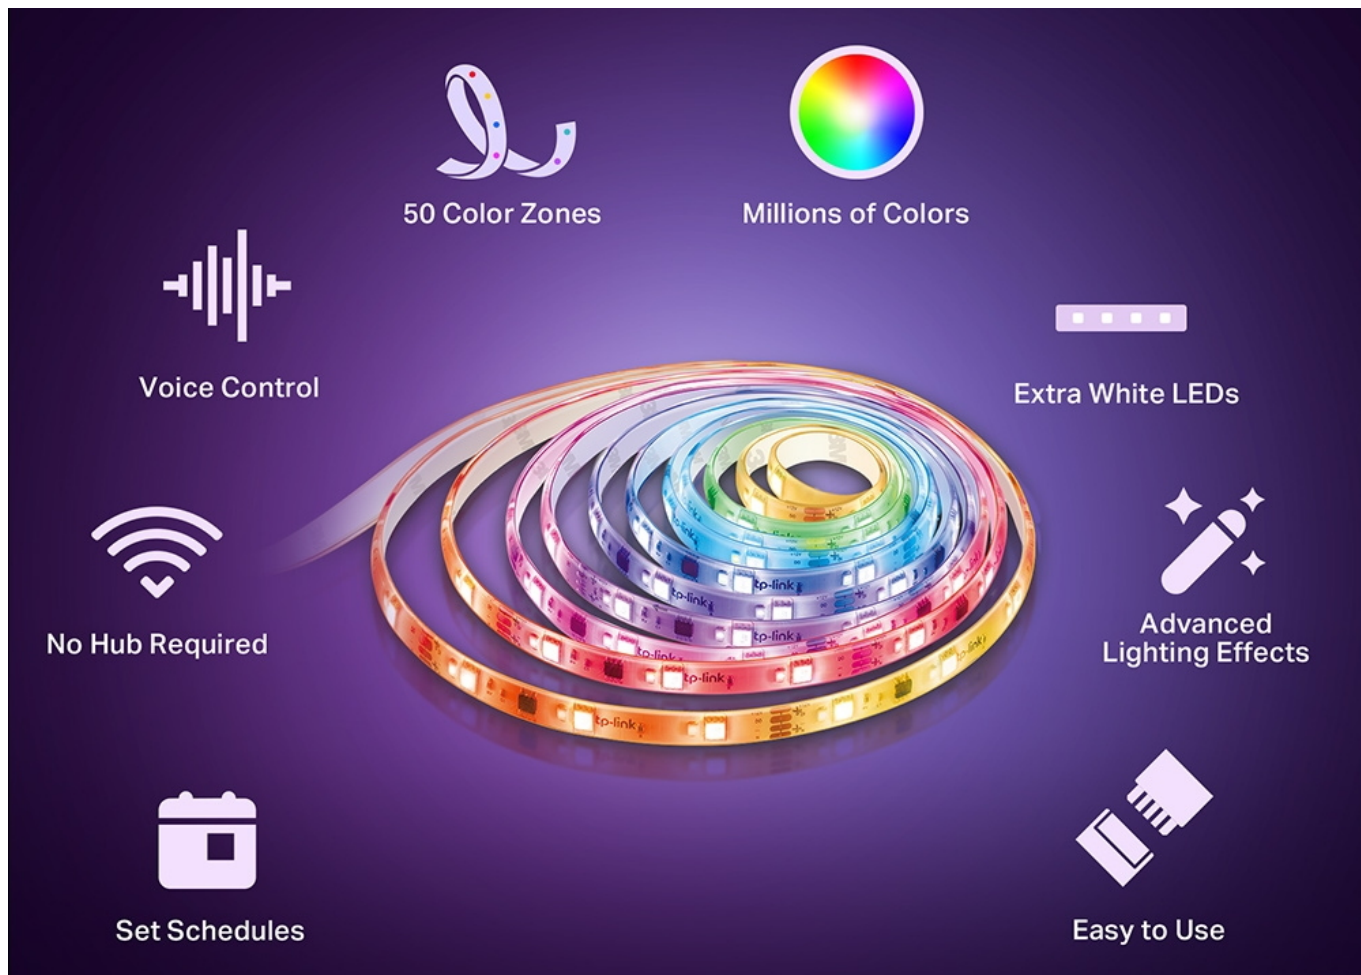

### TP-Link Tapo L930-5

**Smart Wi-Fi stmívatelný LED pásek** s podporou hlasového ovládaní **Amazon Alexa, Google Assistant nebo Apple Siri (HomeKit)**. Barvu, efekty, jas či teplotu světla lze měnit podle vkusu i nálady pomocí aplikace **Tapo**, která je k dispozici pro operační systémy **Android** nebo **iOS**. Pro snadnou instalaci je pásek vybaven předinstalovanou lepicí páskou.

- **Ovládání barevných zón** - Vytvořte si 50 přizpůsobených barevných zón se světelným nastavením, které vyhoví každé náladě.
- **Extra bílé LED diody** - Funguje jako klasické osvětlení a zvyšuje tak možnosti a praktičnost využití tohoto LED pásku.
- **Vychytané světelné efekty** - Bavte se díky povedeným animovaným efektům, které najdete v aplikaci Tapo.
- **Synchronizace s hudbou** - Pásek zachycuje hudbu kolem sebe a synchronizuje ji s frekvencí a rytmem.
- **Podpora Apple HomeKit** - Ovládejte světelný pásek pomocí Siri prostřednictvím Apple HomeKit.
- **Hlasové ovládání** - Kompatibilní s chytrými hlasovými asistenty, včetně Amazon Alexy a Google Asistenta.
- **Povrchová úprava** - Vysoce kvalitní PU povrchová úprava (povlak) zajišťuje trvanlivost, jednodušnost a kompaktnost.
- **Wi-Fi připojení** - Se stabilním připojením k vaší síti pásek skvěle funguje bez nutnosti připojení k rozbočovači.
- **Snadné zprovoznění** - Ustříhnete pásek podle potřeby a pomocí 3M pásky přilepte na požadované místo, připojte jej k Wi-Fi a nakonfigurujte pomocí aplikace.

### **Nastavení vašeho denního programu**

Pomocí aplikace Tapo si naplánujete, kdy má světelný pásek svítit jasně a v jakém odstínu, nastavíte požadované efekty a synchronizujete své osvětlení s událostí, kterou právě pořádáte.

**50 Color Zones**

**50 Color Zones**  
Set the mood with 50 different color zones that can be controlled individually, letting you customize your lighting exactly how you want it.

The logo for 50 Color Zones, featuring a stylized white ribbon with colorful dots.