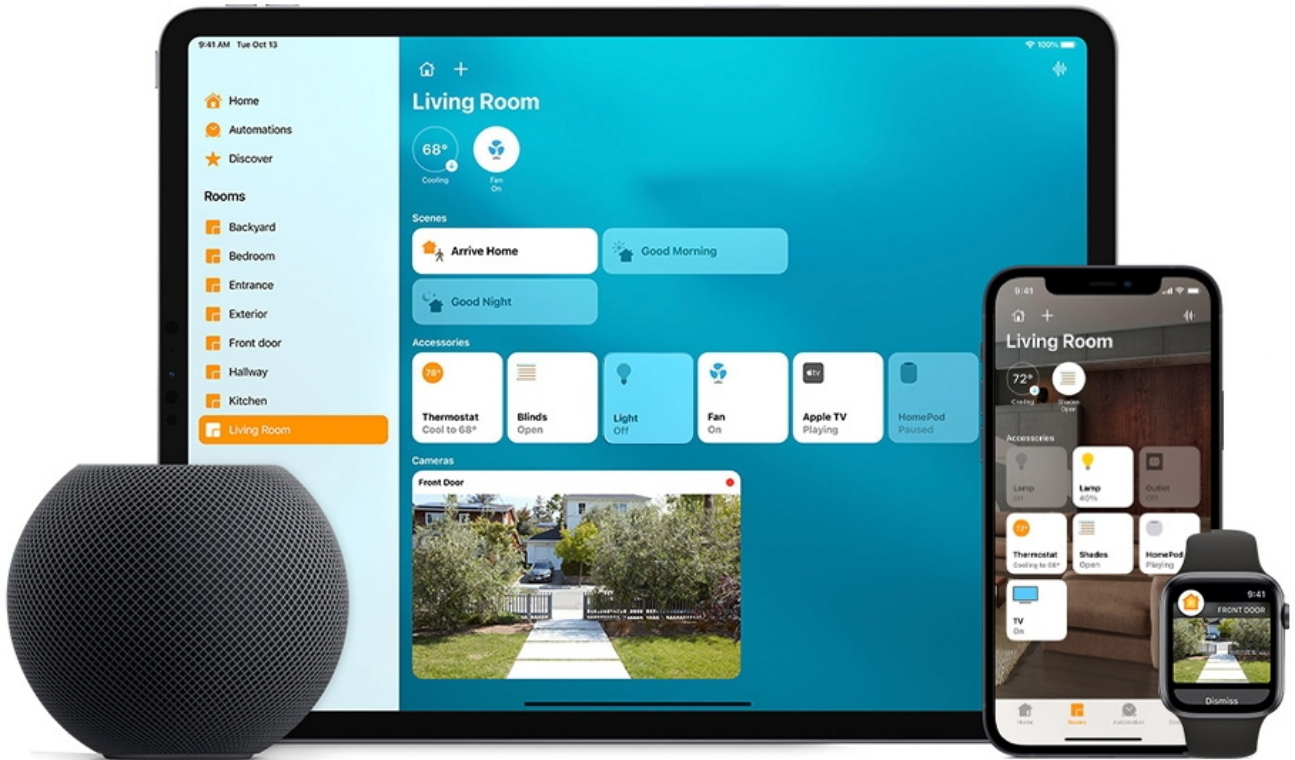

### **Nastavení vašeho denního programu**

Pomocí aplikace Tapo si naplánujete, kdy má světelný pásek svítit jasně a v jakém odstínu, nastavíte požadované efekty a synchronizujete své osvětlení s událostí, kterou právě pořádáte.

**Možnost stmívání:** ano

**Obsah balení:** LED pásek, řídicí jednotka (kontroler) + 3M nálepka, napájecí adaptér, návod

[Aplikace pro Android](#)

[Aplikace pro iOS](#)

A modern kitchen scene featuring a dark countertop, a sink with a faucet, and a backsplash. The lighting is a gradient of colors, from blue on the left to orange on the right. A green sofa is visible in the foreground.

**50 Color Zones**

**50 Color Zones**  
Set the mood with 50 different color zones that can be controlled individually, letting you customize your lighting exactly how you want it.

The logo for 50 Color Zones, featuring a stylized white ribbon with colorful dots.

## No Hub Required

Connect to your home's secure Wi-Fi network. No need for a hub or extra equipment.

Hey Siri, turn the light strip on.

Works with  
**Apple HomeKit**