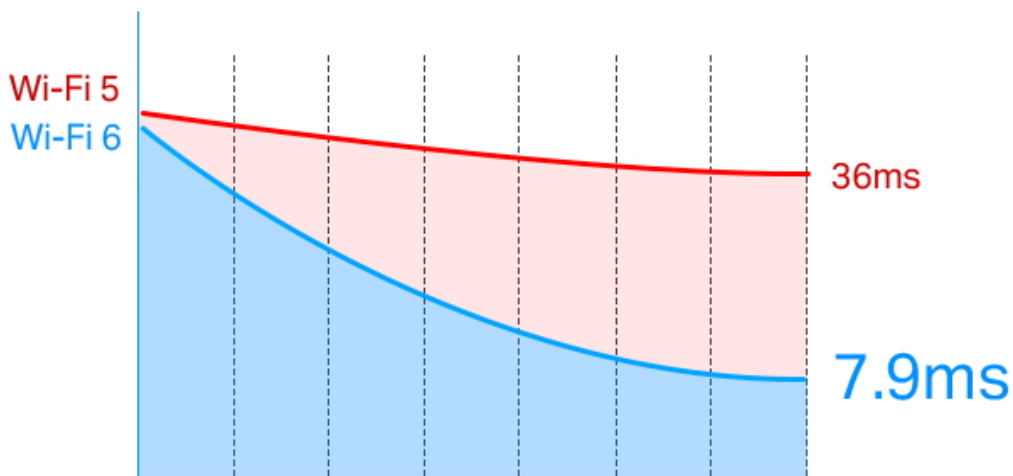

kteře zaručují větší pokrytí a zvýšenou stabilitu.

- **Bluetooth 5.2** - Nejnovější technologie Bluetooth dosahuje vyšších rychlostí a většího pokrytí než předchozí verze.
- **Vylepšené zabezpečení** - Nejnovější vylepšený standard zabezpečení WPA3 poskytuje zvýšenou ochranu osobních hesel.
- **Perfektní zpracování** - Speciální chladič a zlacení zajišťují vyšší stabilitu a spolehlivost i na velmi teplých místech.
- **Zpětná kompatibilita** - Plná podpora zařízeními standardu 802.11ac/a/b/g/n.

Ultra rychlé Wi-Fi připojení

Nejnovější standard Wi-Fi 6 poskytuje extrémní rychlost, velmi nízkou latenci a nepřerušované připojení, takže si můžete užít rychlejší stahování, plynulejší streamování a pohlcující hraní.

Budte o krok napřed

Technologie 1024-QAM a šířka pásma 160 MHz poskytují rychlejší, plynulejší Wi-Fi připojení, které plně odemyká potenciál vašeho Wi-Fi 6 routeru.

Okamžitá odezva

Revoluční technologie OFDMA snižuje latenci až o 75 %. Dopřejte si hraní her v reálném čase nebo fantastické zážitky ve světě virtuální reality s ultra rychlou odezvou.

Antény s vysokým ziskem pro větší pokrytí

Dvě výkonné antény s vysokým ziskem a silným signálem značně rozšiřují existující pokrytí Wi-Fi sítě a poskytují rychlé, ničím nerušené on-line uživatelské zážitky i na vzdálených místech.