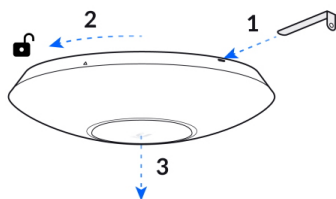

Konfiguraci a správu UniFi zařízení umožňuje aplikace UniFi Network, která je předinstalovaná na [UniFi OS konzolích](#) (UniFi Dream Machine, Dream Router, Dream Wall, Express, Cloud Gateway Ultra atd.). Alternativou je volně dostupný software UniFi Network Server, určený pro instalaci na vlastní počítač nebo server (Windows, MacOS, Linux). Software UniFi Network Server je neustále vylepšován, a proto doporučujeme vždy používat aktuální verzi, kterou stahujete na stránkách Ubiquiti v sekci [Download](#). Více informací o tomto produktu se dozvíte také na [školení Ubiquiti](#).