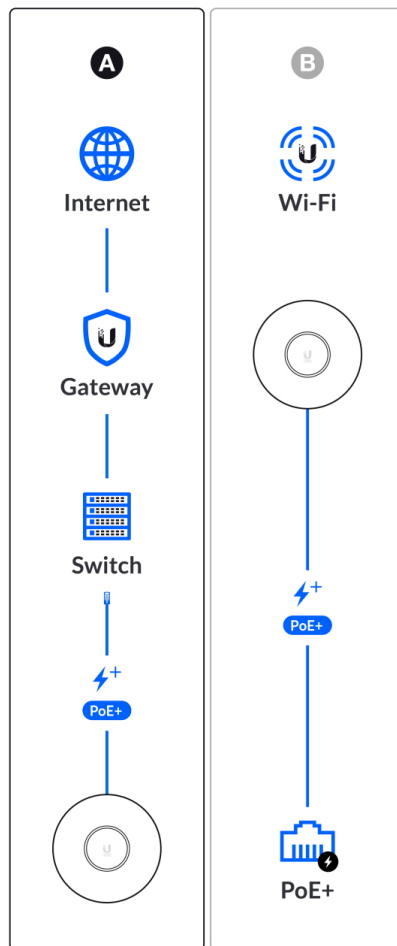

Konfiguraci a správu UniFi zařízení umožňuje aplikace UniFi Network, která je předinstalovaná na [UniFi OS konzolích](#) (UniFi Dream Machine, Dream Router, Dream Wall, Express, Cloud Gateway Ultra atd.). Alternativou je volně dostupný software UniFi Network Server, určený pro instalaci na vlastní počítač nebo server (Windows, MacOS, Linux). Software UniFi Network Server je neustále vylepšován, a proto doporučujeme vždy používat aktuální verzi, kterou stahujete na stránkách Ubiquiti v sekci [Download](#). Více informací o tomto produktu se dozvíte také na [školení Ubiquiti](#).