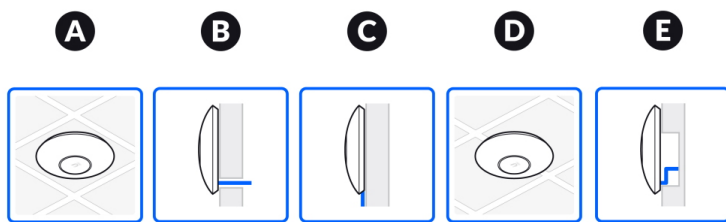

Konfiguraci a správu UniFi zařízení umožňuje aplikace UniFi Network, která je předinstalovaná na [UniFi OS konzolích](#) (UniFi Dream Machine, Dream Router, Dream Wall, Express, Cloud Gateway Ultra atd.). Alternativou je volně dostupný software UniFi Network Server, určený pro instalaci na vlastní počítač nebo server (Windows, MacOS, Linux). Software UniFi Network Server je neustále vylepšován, a proto doporučujeme vždy používat aktuální verzi, kterou stahujete na stránkách Ubiquiti v sekci [Download](#). Více informací o tomto produktu se dozvíte také na [školení Ubiquiti](#).