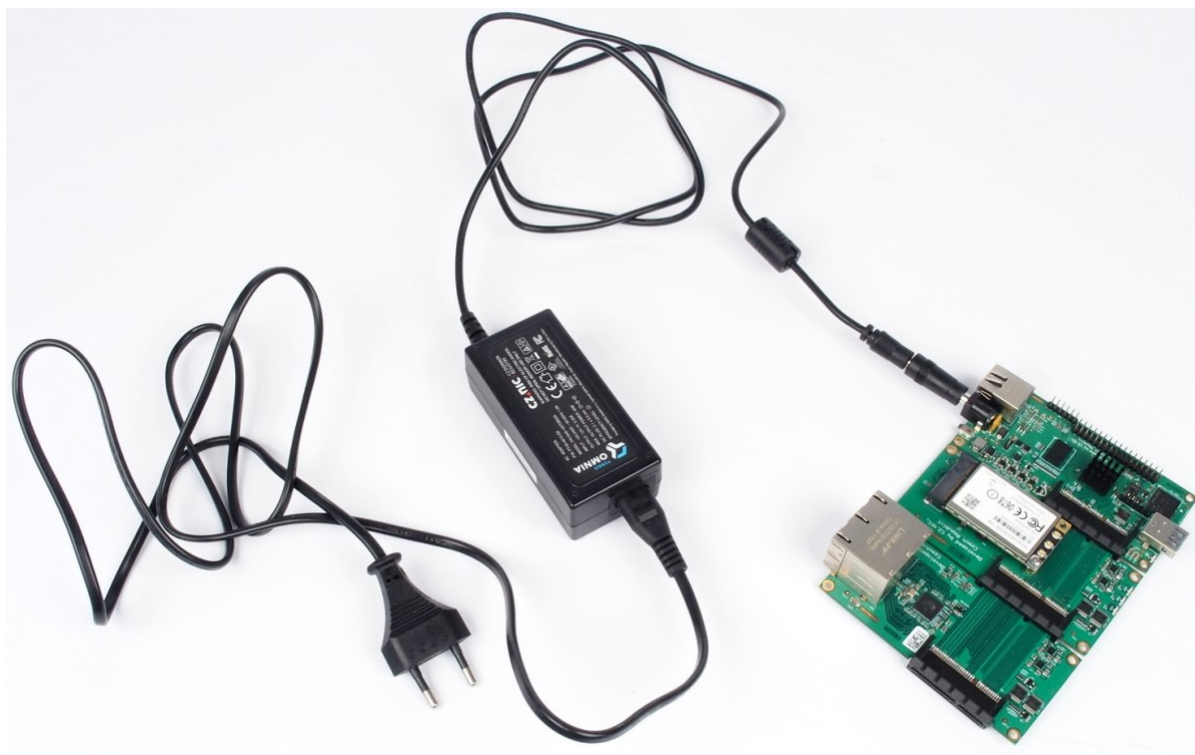

TURRIS OMNIA NAPÁJECÍ ADAPTÉR 40W

Cena celkem:

452 Kč

(bez DPH: 373 Kč)

Běžná cena:

497 Kč

Ušetříte:

45 Kč

Kód zboží:

NARCZP0001

Part No.:

RTROM01-PT45-4012-C8

Záruka:

26 měs.

Stav:

Nové zboží

Popis

Turriss Omnia napájecí adaptér 40 W

Náhradní napájecí adaptér se standardním **5,5 x 2,1 mm konektorem**. Je vhodný nejen **pro zařízení Turriss Omnia**, ale díky výstupnímu napětí DC 12 V také pro LED pásy. Výkon zdroje je až **40 W** a maximální výstupní proud je 3,33 A.

Adaptér je dodáván bez AC kabelu. Jedná se o 2pin kabel 230V

ZÁKLADNÍ SPECIFIKACE

Výkon: 40 W

Vstupní napětí: 100-240 V

Výstupní napětí: 12 V

Proud: max. 3,33 A

Velikost konektoru: 5,5 × 2,1 mm

Barva: černá