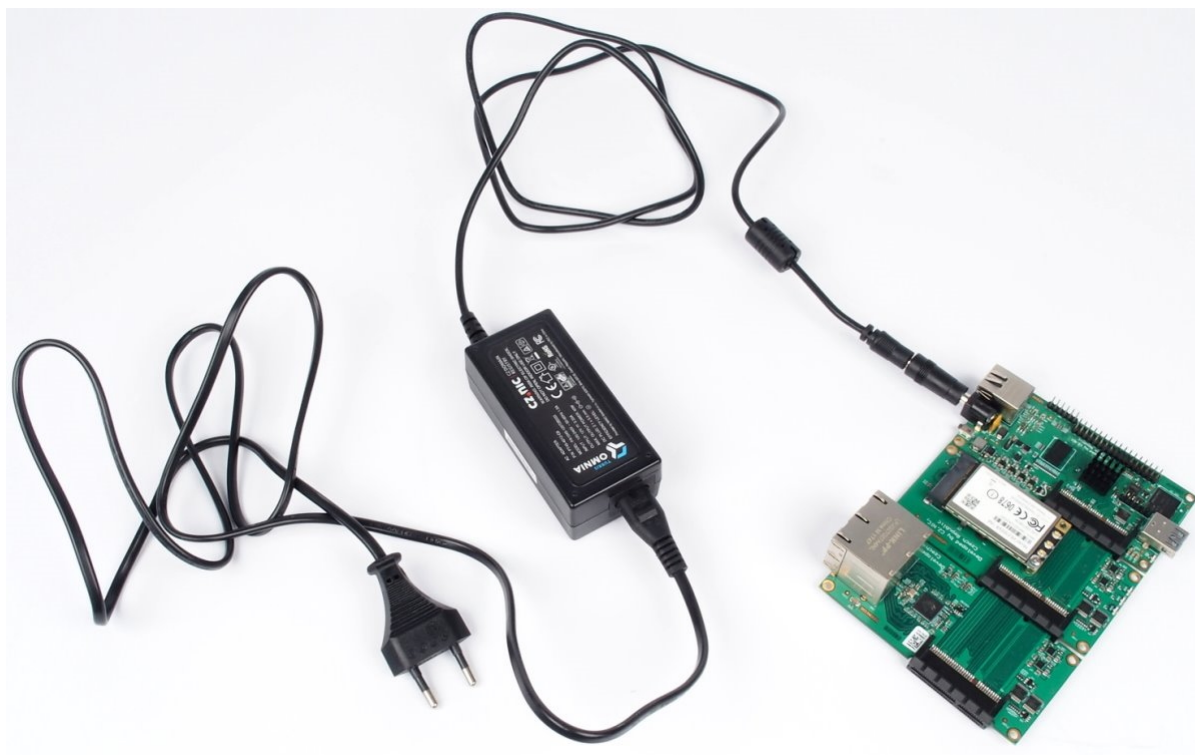

TURRIS OMNIA NAPÁJECÍ ADAPTÉR 40W

Cena celkem:	492 Kč (bez DPH: 407 Kč)
Běžná cena:	541 Kč
Ušetříte:	49 Kč
Kód zboží:	NARCZP0001
Part No.:	RTROM01-PT45-4012-C8
Záruka:	26 měs.
Stav:	Nové zboží

Popis

Turris Omnia napájecí adaptér 40 W

Náhradní napájecí adaptér se standardním **5,5 x 2,1 mm konektorem**. Je vhodný nejen **pro zařízení Turris Omnia**, ale díky výstupnímu napětí DC 12 V také pro LED pásy. Výkon zdroje je až **40 W** a maximální výstupní proud je 3,33 A.

Adaptér je dodáván bez AC kabelu. Jedná se o 2pin kabel 230V

ZÁKLADNÍ SPECIFIKACE

Výkon: 40 W

Vstupní napětí: 100-240 V

Výstupní napětí: 12 V

Proud: max. 3,33 A

Velikost konektoru: 5,5 x 2,1 mm

Barva: černá