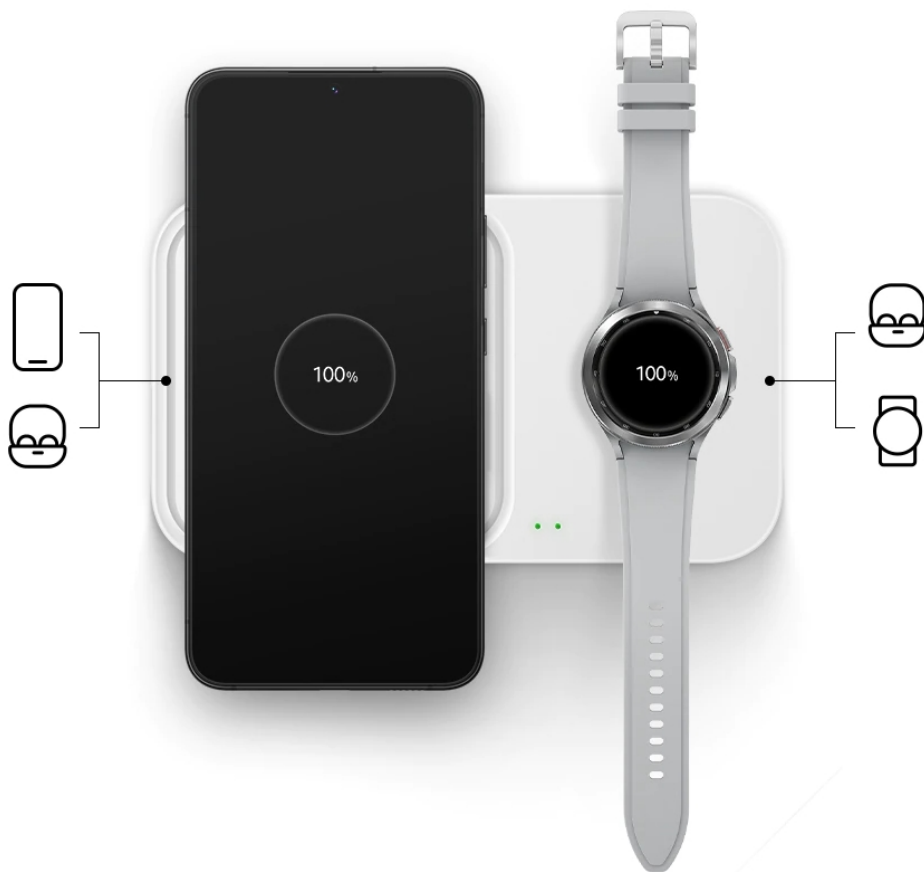

SAMSUNG EP-P5400BWEGEU

Cena celkem:	1 259 Kč (bez DPH: 1 041 Kč)
Běžná cena:	1 385 Kč
Ušetříte:	126 Kč
Kód zboží:	MOPSAM1229
Part No.:	EP-P5400BWEGEU
Záruka:	12 měs.
Stav:	Nové zboží

Popis

Samsung EP-P5400BWEGEU

Duální bezdrátová nabíjecí podložka je vhodná pro všechna zařízení, která podporují standard bezdrátového nabíjení **Qi**. Disponuje rychlým nabíjením o výkonu **až 15 W**. Je také vybavena LED indikací probíhajícího nabíjení. Chlazení podložky zajišťuje **vestavěný chladicí systém s ventilátorem**. Připojení k síťovému napájecímu adaptéru je realizováno skrze USB-C konektor.

Napájecí adaptér a kabel není součástí balení.

ZÁKLADNÍ SPECIFIKACE

Vstup: až 9 V/ 2,77 A

Výstupní výkon: max. 15 W

Konektor: USB typ C

Barva: bílá