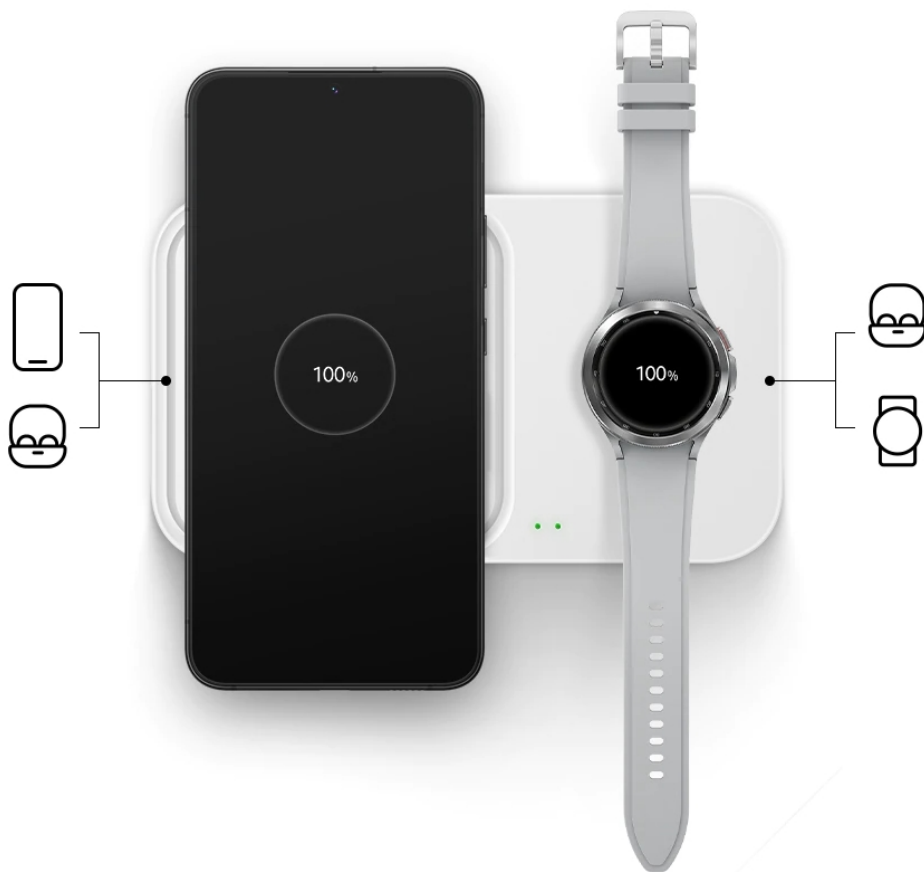

SAMSUNG EP-P5400BWEGEU

Cena celkem:	1 016 Kč (bez DPH: 839 Kč)
Běžná cena:	1 117 Kč
Ušetříte:	102 Kč
Kód zboží:	MOPSAM1229
Part No.:	EP-P5400BWEGEU
Záruka:	12 měs.
Stav:	Nové zboží

Popis

Samsung EP-P5400BWEGEU

Duální bezdrátová nabíjecí podložka je vhodná pro všechna zařízení, která podporují standard bezdrátového nabíjení **Qi**. Disponuje rychlým nabíjením o výkonu **až 15 W**. Je také vybavena LED indikací probíhajícího nabíjení. Chlazení podložky zajišťuje **vestavěný chladicí systém s ventilátorem**. Připojení k síťovému napájecímu adaptéru je realizováno skrze USB-C konektor.

Napájecí adaptér a kabel není součástí balení.

ZÁKLADNÍ SPECIFIKACE

Vstup: až 9 V/ 2,77 A

Výstupní výkon: max. 15 W

Konektor: USB typ C

Barva: bílá