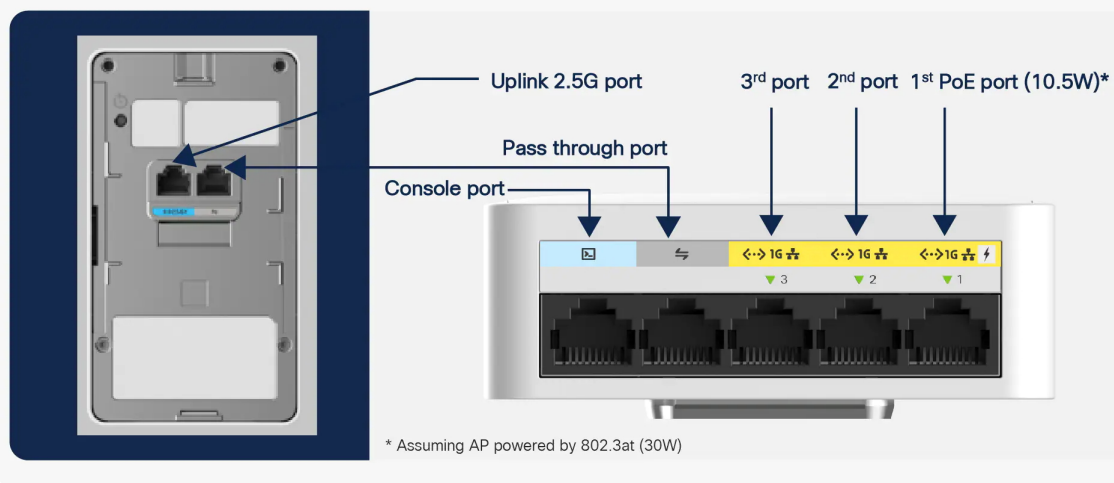

2pásmový **Wi-Fi 6** access point založen na bezdrátové technologii **2,4 GHz a 5 GHz** standardu **802.11ax** (zpětně kompatibilní s 802.11a/b/g/n/ac). Rychlost přenášených dat činí **až 1,488 Gb/s** (kombinovaná). Pro připojení je přítomen **multi-gigabitový Ethernet RJ-45 port** (100/1000/2500) a **tři GbE RJ-45 porty**.

- Multi-gigabitový RJ-45 port (100/1000/2500 Mbps), 3x GbE RJ-45 (1. port podporuje PSE 10,5 W výstup), 1x Passthru port (2x RJ-45)
- Integrované antény + podpora 2x2 MU-MIMO a 802.11ax
- Beamforming, BSS coloring, OFDMA, TWT, MRC, 802.11 DFS, CSD, A-MPDU, A-MSDU
- Bluetooth 5.0 pro IoT využití

9105AXW wall plate ports

ZÁKLADNÍ SPECIFIKACE

Standard: IEEE 802.11a/b/g/n/ac/ax

Rychlost datového přenosu: až 1,488 Gb/s (80 MHz @ 5 GHz a 20 MHz @ 2,4 GHz)

Porty: 1x mGig RJ-45 (2,5 Gbps), 3x GbE RJ-45, 1x RJ-45 konzole, 1x USB 2.0, 1x PassThru port (2x RJ-45)