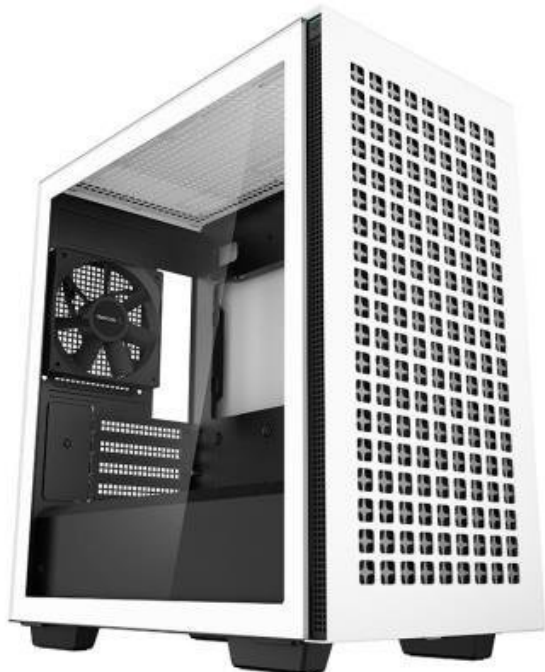

DEEPCOOL CH370 BÍLO-ČERNÁ

Cena celkem:	1 539 Kč (bez DPH: 1 272 Kč)
Běžná cena:	1 693 Kč
Ušetříte:	154 Kč
Kód zboží:	CASDPC1210
Part No.:	R-CH370-WHNAME1-G-1
Záruka:	24 měs.
Stav:	Nové zboží

Popis

DEEPCOOL CH370

Skříň formátu Middle Tower s **průhlednou bočnicí** nabízí **dvě 2,5"** pozice pro SSD disky a **dvě 3,5"** pozice pro pevné disky. Na horním panelu se nachází **dva USB 3.0 porty** a kombinovaný port sluchátek a mikrofonu. Skříň je osazena **jedním ventilátorem o velikosti 120 mm** na zadní straně. Důmyslné řešení umožňuje pohodlné umístění **až 360 mm dlouhého výměníku** vodního chlazení na přední straně. Ve skříni je dostatek prostoru pro chladič CPU do výšky až 165 mm a grafickou kartu o délce 320 mm. Zajistě potěší také **integrovaná podpěra grafické karty** a výsuvný háček na sluchátka. Skříň je dodávána **bez zdroje**. Součástí je také **sada prachových filtrů**.

ZÁKLADNÍ SPECIFIKACE

Provedení skříně: Middle Tower

Interní pozice: 2x 2,5", 2x 3,5"

Kompatibilita základní desky: Micro ATX, Mini-ITX

Zdroj: bez zdroje

Konektory na horním panelu: 2x USB 3.0, 1x kombinovaný port sluchátek a mikrofonu

Rozměry: 431 x 413 x 215 mm

Barva: bílá - černá