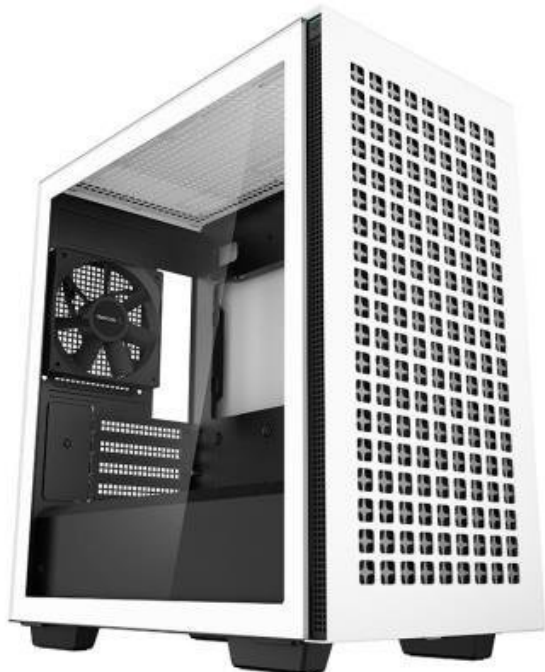

DEEPCOOL CH370 BÍLO-ČERNÁ

| | |
|--------------|---|
| Cena celkem: | 1 509 Kč (bez DPH: 1 247 Kč) |
| Běžná cena: | 1 660 Kč |
| Ušetříte: | 151 Kč |
| Kód zboží: | CASDPC1210 |
| Part No.: | R-CH370-WHNAME1-G-1 |
| Záruka: | 24 měs. |
| Stav: | Nové zboží |

Popis

DEEPCOOL CH370

Skříň formátu Middle Tower s **průhlednou bočnicí** nabízí **dvě 2,5"** pozice pro SSD disky a **dvě 3,5"** pozice pro pevné disky. Na horním panelu se nachází **dva USB 3.0 porty** a kombinovaný port sluchátek a mikrofonu. Skříň je osazena **jedním ventilátorem o velikosti 120 mm** na zadní straně. Důmyslné řešení umožňuje pohodlné umístění **až 360 mm dlouhého výměníku** vodního chlazení na přední straně. Ve skříni je dostatek prostoru pro chladič CPU do výšky až 165 mm a grafickou kartu o délce 320 mm. Zajistě potěší také **integrovaná podpora grafické karty** a výsuvný háček na sluchátka. Skříň je dodávána **bez zdroje**. Součástí je také **sada prachových filtrů**.

ZÁKLADNÍ SPECIFIKACE

Provedení skříně: Middle Tower

Interní pozice: 2 × 2,5", 2 × 3,5"

Kompatibilita základní desky: Micro ATX, Mini-ITX

Zdroj: bez zdroje

Konektory na horním panelu: 2 × USB 3.0, 1 × kombinovaný port sluchátek a mikrofonu

Rozměry: 431 × 413 × 215 mm

Barva: bílá-černá