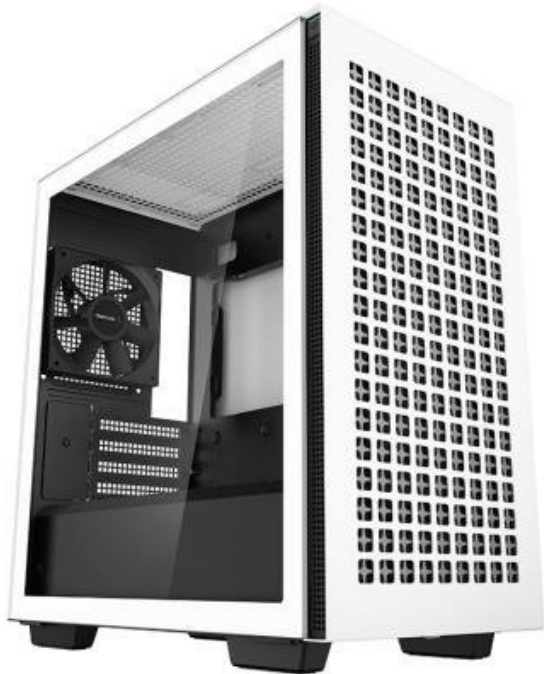

DEEPCOOL CH370 BÍLO-ČERNÁ

Cena celkem:	1 509 Kč (bez DPH: 1 247 Kč)
Běžná cena:	1 660 Kč
Ušetříte:	151 Kč
Kód zboží:	CASDPC1210
Part No.:	R-CH370-WHNAM1-G-1
Záruka:	24 měs.
Stav:	Nové zboží

Popis

DEEPCOOL CH370

Skříň formátu Middle Tower s **průhlednou bočnicí** nabízí **dvě 2,5"** pozice pro SSD disky a **dvě 3,5"** pozice pro pevné disky. Na horním panelu se nachází **dva USB 3.0 porty** a kombinovaný port sluchátek a mikrofonu. Skříň je osazena **jedním ventilátorem o velikosti 120 mm** na zadní straně. Důmyslné řešení umožňuje pohodlné umístění **až 360 mm dlouhého výměníku** vodního chlazení na přední straně. Ve skříni je dostatek prostoru pro chladič CPU do výšky až 165 mm a grafickou kartu o délce 320 mm. Zjistíte potěší také **integrovaná podpora grafické karty** a výsuvný háček na sluchátka. Skříň je dodávána **bez zdroje**. Součástí je také **sada prachových filtrů**.

ZÁKLADNÍ SPECIFIKACE

Provedení skříně: Middle Tower

Interní pozice: 2 × 2,5", 2 × 3,5"

Kompatibilita základní desky: Micro ATX, Mini-ITX

Zdroj: bez zdroje

Konektory na horním panelu: 2 × USB 3.0, 1 × kombinovaný port sluchátek a mikrofonu

Rozměry: 431 × 413 × 215 mm

Barva: bílá-černá