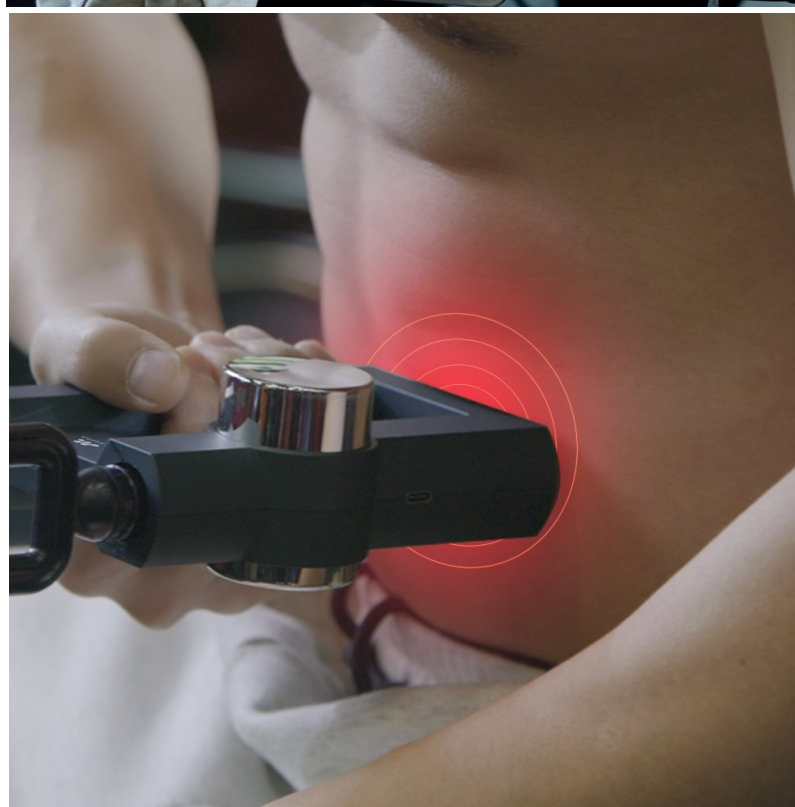

### 07 / LCD DISPLAY

INTELEKTNÍ DIGITÁLNÍ DISPLAY PRO SNADNÉ OVLÁDÁNÍ

### 08 / MASÁŽNÍ HLOUBKA 10 mm

MASÁŽNÍ HLOUBKA 10 mm ZAJISTÍ KOMFORT SVALŮ A ZMÍRNÍ TAK ÚNAVU

## FUNKCE

- 32 rychlostních stupňů pro nastavení rychlosti od 1650 otáček/min do 3200 otáček/min
- Inteligentní čip AI regulující výkon dle tlaku na hlavice
- 4 hlavice pro komplexní masáž
- Bezkartáčový silný a tichý motor
- Amplituda 10mm pro silný masážní efekt
- Až 6 hodin masáže na jedno nabití
- Lehký a kompaktní přístroj, který se vejde do kapsy, tašky i kabelky
- Inteligentní digitální a velký display pro snadné ovládání
- Velmi tichý provoz
- 4 stupně režimu horké komprese - 40 až 55 stupňů Celsia (aktivuje vaši energii)