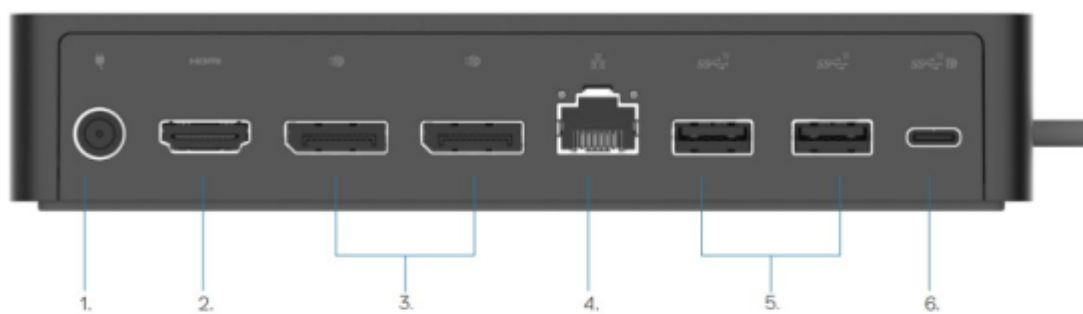

Dell UD22 Universal Dock

Dokovací stanice nabízející velké množství praktických portů. Připojení k počítači je realizováno skrze konektor **USB-C**, který slouží jak k přenosu dat, tak i k přenosu napájení. Je tak schopný na podporovaných zařízeních přenášet i napájení **do 96 W**. Stanice umožňuje připojit **až čtyři 4K monitory najednou**. V případě zapojení jednoho monitoru je možný přenos obrazu v rozlišení **až 5K**. Vysokorychlostní přístup k síti a internetu lze realizovat skrze přítomný **gigabitový RJ-45** port.

UD22 nabízí jeden HDMI, dva DisplayPort a jeden USB-C (podpora DP Alt Mode) konektor, pro zapojení až čtyř 4K monitorů. Můžete tak s jeho pomocí vytvořit pracovní stanici pro většinu běžných i komplexnějších aplikací s připojením skrze jediný port ve vašem notebooku.

Součástí balení je adaptér s výkonem 130 W. Dokovací stanice napájí připojená zařízení **do max. 96 W**.

ZÁKLADNÍ SPECIFIKACE

Rozhraní: 1× USB-C

Délka kabelu: 0,8 m

Porty: 1× HDMI, 2× DisplayPort, 1× RJ-45, 4× USB 3.2 Gen2 (USB 3.1), 2× USB-C

Rozměry: 166 × 76 × 32 mm

Hmotnost: 416 g (bez napájecího adaptéru)

Barva: černá

1.  USB 3.2 Gen 2 (10Gbps) port
2.  USB 3.2 Gen 2 (10Gbps) port with PowerShare
3.  USB 3.2 Gen 2 Type-C (10Gbps) port with PowerShare