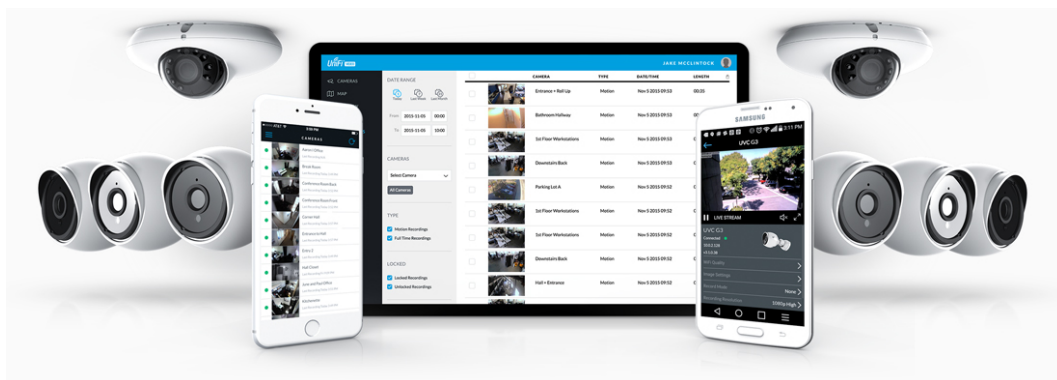

Popis

Ubiquiti UniFi Protect Camera AI Bullet

Dohledová 2K HD kamera **s nočním viděním**, která snímá **4 Mpx video (2688 x 1512) při 30 snímcích za sekundu** (fps).

- 5 Mpx CMOS senzor a rozlišení 2688 x 1512 při 30 fps (16:9)
- Úhel záběru 84,7° horizontálně, 46,2° vertikálně, 99° diagonálně
- Vestavěné IR LED diody a automatický IR cut filtr pro lepší noční vidění
- Voděodolnost dle IP65 + odolnost IK04 (antivandal)
- Video komprese H.264, MJPG
- Mikrofon (lze softwarově vypnout)
- ARM Quad-Core Cortex-A53, 2 GB LPDDR4, 8 GB eMMC

Správa pomocí **aplikace UniFi Protect**:

verze 1.20.0 nebo novější (web)

verze 1.5.6 nebo novější (iOS)

verze 1.4.7 nebo novější (Android)

Kamera je součástí produktové řady **UniFi Protect**, kde je největší předností centralizovaná správa všech zařízení v jediném softwaru. Software UniFi Protect je předinstalovaný na serveru **UniFi Protect NVR** (IPZUBT1003) pro Full HD záznam až 50 kamer, **UniFi Cloud Key Gen2 Plus** (NAOUBT1019) pro záznam až 15 kamer nebo **UniFi Dream Machine PRO**

(NAAUBT1121) pro záznam až 32 kamer.

Výhoda serverů je, že spolupracují s aplikacemi pro mobilní zařízení, díky tomu můžete mít váš kamerový systém neustále pod dohledem.

[Aplikace UniFi Protect pro mobilní zařízení s Androidem](#)