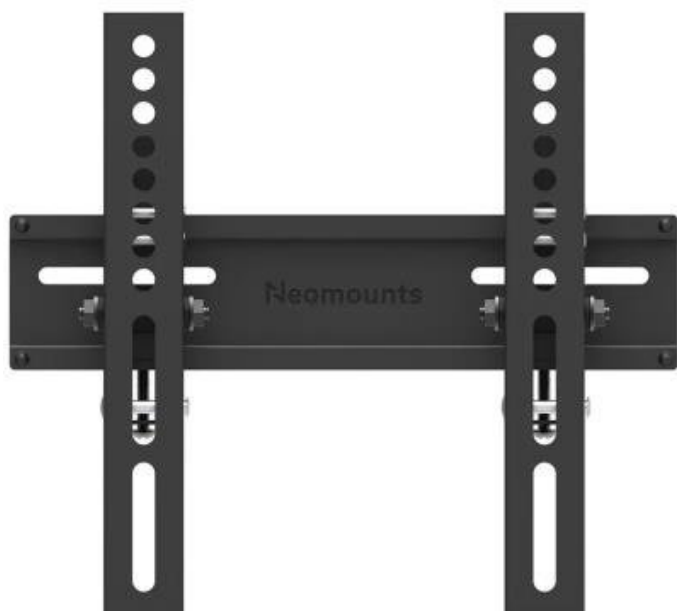

## NEOMOUNTS WL35-350BL12

Cena celkem:	<b>800 Kč</b> <b>(bez DPH: 661 Kč)</b>
Běžná cena:	<b>880 Kč</b>
Ušetříte:	<b>80 Kč</b>
Kód zboží:	PERNBN0017
Part No.:	WL35-350BL12
Záruka:	60 měs.
Stav:	Nové zboží

### Neomounts WL35-350BL12

Sklopný nástěnný držák pro ploché obrazovky s úhlopříčkou **od 24" do 55"** a hmotností až **25 kg**. Velkým benefitem je možnost **uzamčení** visacím zámekem (není součástí balení) z důvodu zamezení odcizení TV (ideální pro hotely, veřejné prostory). Možnost náklonu **od -2° do +10°** umožňuje nastavit požadovaný úhel pohledu pro maximální flexibilitu při sledování obrazovky. Držák má hloubku 4,6 cm a je kompatibilní se standardy **VESA 50 x 50 až 200 x 200 mm**.

### ZÁKLADNÍ SPECIFIKACE

**Velikost obrazovky:** 24" - 55"

**Maximální nosnost:** 25 kg

**Vzdálenost obrazovky od zdi:** 46 mm

**Rozměry VESA:** 50 x 50, 75 x 100, 75 x 200, 75 x 75, 100 x 100, 100 x 150, 100 x 200, 100 x 75, 120 x 120, 200 x 100, 200 x 200 mm

**Náklon:** -2° až +10°

**Materiál:** ocel

**Barva:** černá