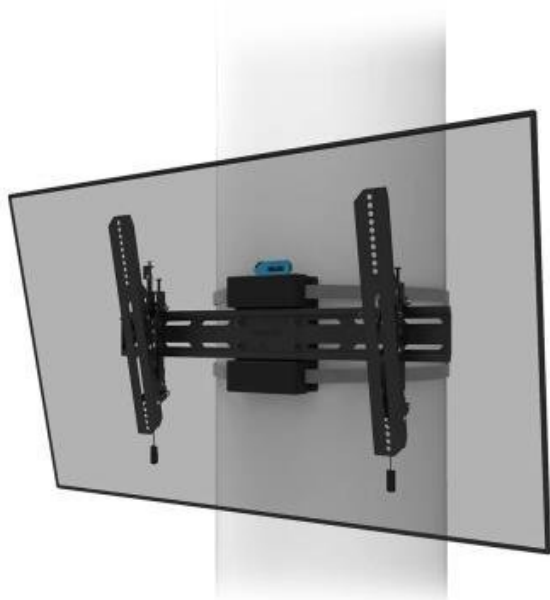

## NEOMOUNTS WL35S-910BL16

Cena celkem:	<b>6 410 Kč</b>
	<b>(bez DPH: 5 298 Kč)</b>
Běžná cena:	<b>7 051 Kč</b>
Ušetříte:	<b>641 Kč</b>
Kód zboží:	PERNSE4011
Part No.:	WL35S-910BL16
Záruka:	60 měs.
Stav:	Nové zboží

### Neomounts WL35S-910BL16

Sklopný sloupový držák pro obrazovky s úhlopříčkou **od 40" do 75"** s maximální hmotností **50 kg**. Univerzální technologie naklonění umožňuje vytvořit optimální pozorovací úhel. Držák je vhodný pro oválné, čtvercové i obdélníkové sloupky o průměru **25 až 100 cm**. Lze jej také v případě potřeby uzamknout dodaným šroubem proti krádeži nebo visacím zámkem (není součástí). Držák je vybaven šikvným magnetickým systémem vytažení a uvolnění, který vám umožní připevnit televizor mrknutím oka a zajistit jej bezpečným a pevným způsobem. Ráčnová svorka zajišťuje snadnou instalaci, stejně jako samostatná **vodováha**, která je součástí balení.

### ZÁKLADNÍ SPECIFIKACE

**Velikost obrazovky:** 40"-75"

**Maximální nosnost:** 50 kg

**Vzdálenost obrazovky od zdi:** 69 mm

**Rozměry VESA:** 300 × 100, 300 × 200, 300 × 300, 350 × 350, 400 × 200, 400 × 300, 400 × 400, 440 × 400, 500 × 400, 600 × 200, 600 × 300, 600 × 400 mm

**Náklon:** 0° až +12°

**Rotace:** -3° až +3°

**Materiál:** ocel

**Barva:** černá