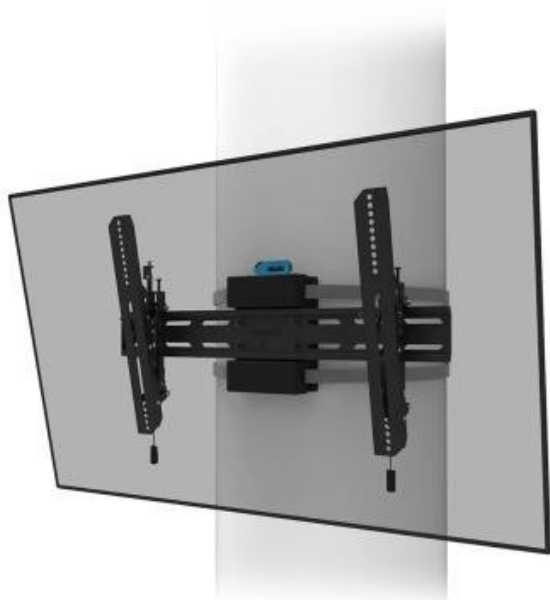

## NEOMOUNTS WL35S-910BL16

Cena celkem:	<b>6 410 Kč</b>
	<b>(bez DPH: 5 298 Kč)</b>
Běžná cena:	<b>7 051 Kč</b>
Ušetříte:	<b>641 Kč</b>
Kód zboží:	PERNSE4011
Part No.:	WL35S-910BL16
Záruka:	60 měs.
Stav:	Nové zboží

### Neomounts WL35S-910BL16

Sklopný sloupový držák pro obrazovky s úhlopříčkou **od 40" do 75"** s maximální hmotností **50 kg**. Univerzální technologie naklonění umožňuje vytvořit optimální pozorovací úhel. Držák je vhodný pro oválné, čtvercové i obdélníkové sloupky o průměru **25 až 100 cm**. Lze jej také v případě potřeby uzamknout dodaným šroubem proti krádeži nebo visacím zámkem (není součástí). Držák je vybaven šikvým magnetickým systémem vytažení a uvolnění, který vám umožní připevnit televizor mrknutím oka a zajistit jej bezpečným a pevným způsobem. Ráčnová svorka zajišťuje snadnou instalaci, stejně jako samostatná **vodováha**, která je součástí balení.

### ZÁKLADNÍ SPECIFIKACE

**Velikost obrazovky:** 40"-75"

**Maximální nosnost:** 50 kg

**Vzdálenost obrazovky od zdi:** 69 mm

**Rozměry VESA:** 300 × 100, 300 × 200, 300 × 300, 350 × 350, 400 × 200, 400 × 300, 400 × 400, 440 × 400, 500 × 400, 600 × 200, 600 × 300, 600 × 400 mm

**Náklon:** 0° až +12°

**Rotace:** -3° až +3°

**Materiál:** ocel

**Barva:** černá