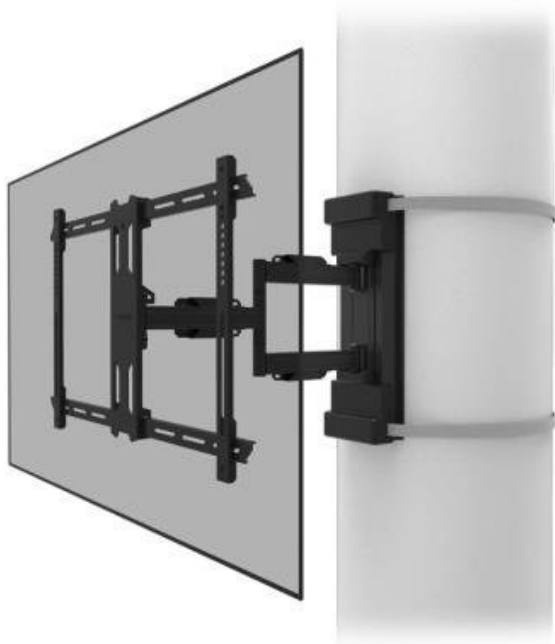

NEOMOUNTS WL40S-910BL16

Cena celkem:	8 020 Kč (bez DPH: 6 628 Kč)
Běžná cena:	8 822 Kč
Ušetříte:	802 Kč
Kód zboží:	PERNSE4012
Part No.:	WL40S-910BL16
Záruka:	60 měs.
Stav:	Nové zboží

Popis

Neomounts WL40S-910BL16

Plně pohyblivý sloupový držák pro obrazovky s úhlopříčkou **40" až 70"** a maximální hmotností **45 kg**. Všestranná technologie naklápění, otáčení a rotace umožňuje vytvořit optimální pozorovací úhel. Držák má hloubku **8,2-59 cm** a je vhodný pro obrazovky, které odpovídají vzoru otvorů **VESA 200 x 100 až 600 x 400 mm**. Popruh o délce **350 cm** a ráčnová svorka zajišťují snadnou instalaci, stejně jako samostatná magnetická vodováha, která je součástí balení.

ZÁKLADNÍ SPECIFIKACE

Velikost obrazovky: 40" - 70"

Maximální nosnost: 45 kg

Vzdálenost obrazovky od zdi: 8,2 až 59 cm

Rozměry VESA: 200 x 100 až 600 x 400 mm

Náklon: -2° až +12°

Úhel otáčení: -45° až +45°

Rotace: -3° až +3°

Materiál: ocel

Barva: černá