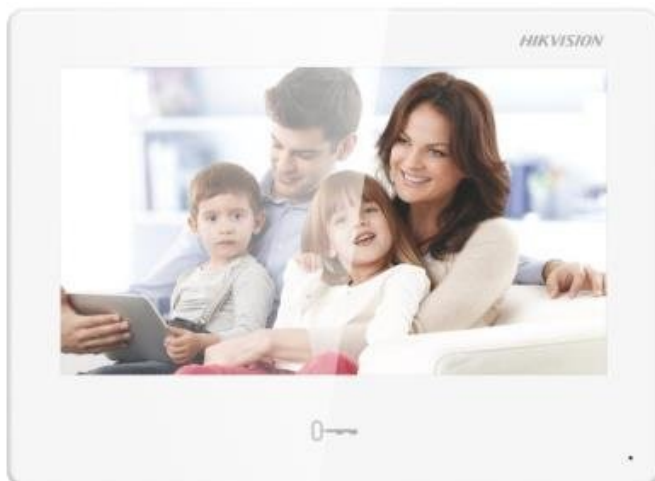

HIKVISION DS-KH9310-WTE1(B)

Cena celkem:	12 378 Kč (bez DPH: 10 229 Kč)
Běžná cena:	13 615 Kč
Ušetříte:	1 238 Kč
Kód zboží:	IPKHIK0567
Part No.:	DS-KH9310-WTE1(B)
Záruka:	36 měs.
Stav:	Nové zboží

Popis

Hikvision DS-KH9310-WTE1(B)

Komfortní barevný **TFT** bytový monitor **se 7" dotykovou obrazovkou** a rozlišením **1024 x 600 px**. Interkom má nové uživatelsky přívětivé dotykové ovládání a **funkci QUAD zobrazení až pro 4 kamery**.

Nezávislé otevírání 2 zámků, komunikace s mobilním klientem (smartphone, tablet apod.), **mikrofon + reproduktor**, omezení šumu a ozvěny, komprese H.264 a G.711U, G.711A, TCP/IP, SIP, RTSP, 8x Alarm vstup pro senzory (např. PIR, detektor kouře atd.), 2x Alarm výstup.

Je určen pro IP domovní systém, **Android systém, české menu, SIP protokol, Wi-Fi (802.11b/g/n)**, napájení pomocí **802.3af PoE nebo DC 12 V**.

- All-in-One dveřní stanice (videointerkom)
- 7" barevný dotykový displej s rozlišením 1024 x 600
- Funkce QUAD zobrazení až pro 4 kamery z připojeného NVR/DVR
- Podporuje instalaci Android aplikací
- Otevřená platforma pro integraci softwaru třetích stran
- Videohovor a živé zobrazení na mobilním telefonu
- Předinstalovaný Hik-Connect pro správu/management (lze dočasně nahlížet na kamery, přehrávat záznam, ovládat AX Pro)
- Bezdrátový zabezpečovací panel pro správu na místě
- Příjem 7sekundového ověřovacího videa ze zabezpečovacích systémů

ZÁKLADNÍ SPECIFIKACE

Displej: 7" dotykový, rozlišení 1024 x 600, barevný TFT