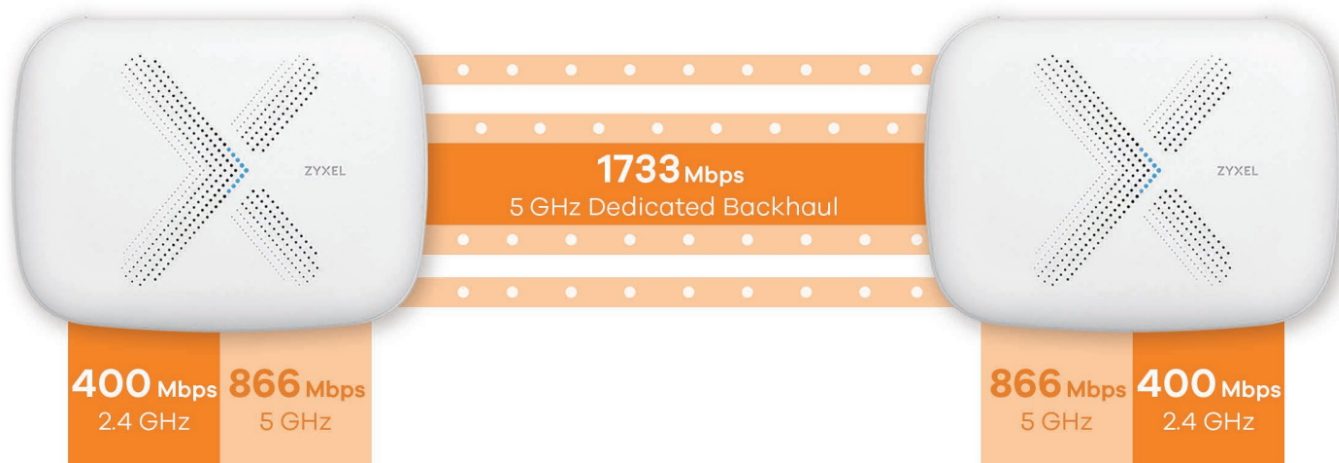

ZYXEL Multy X

Cena celkem:	5 518 Kč
	(bez DPH: 4 560 Kč)
Běžná cena:	6 070 Kč
Ušetříte:	552 Kč
Kód zboží:	NETZXL0038
Part No.:	WSQ50-EU0101F
Záruka:	24 měs.
Stav:	Nové zboží

Popis

ZyXEL Multy X

Přístupový bod pracující v pásmech **2,4 GHz a 5 GHz**, podporuje standardy **802.11a/b/g/n/ac/ac-wave2**. V pásmu 2,4 GHz dosahuje přenosových rychlostí **až 400 Mbit/s**, v pásmu 5 GHz **až 866 Mbit/s** a ve vyhrazeném pásmu 5 GHz (mezi jednotkami Multy) **až 1733 Mbit/s**. Díky tomu nabídne výkonnou bezdrátovou síť, která poskytuje nejen lepší pokrytí, ale také rychlé bezdrátové připojení. Technologie **Beamforming** a devět antén s vysokým ziskem společně přizpůsobují pokrytí Wi-Fi tak, aby se dokonale přizpůsobilo vaší domácnosti a soustředilo sílu signálu na každé zařízení. Technologie **MU-MIMO** zvýší rychlost, datovou propustnost a umožňuje obsloužit **více zařízení současně**. Z portů jsou k dispozici **tři GbE RJ-45 LAN, jeden GbE RJ-45 WAN/LAN a jeden USB 2.0 port**.

Balení obsahuje **jednu jednotku Multy X**, která pokryje Wi-Fi signálem plochu až **až 232 m²**. Přidáním další jednotky lze toto pokrytí zvýšit na **až 464 m²**. Maximálního pokrytí **až 696 m²** je možné dosáhnout pomocí tří jednotek.

Získejte rychlý internet, který si zasloužíte

Třípásmový bezdrátový systém Multy dosahuje maximální rychlosti přenosu prostřednictvím vyhrazeného 5 GHz připojení mezi svými uzly. Výsledkem je výkonná bezdrátová síť, která poskytuje nejen lepší pokrytí, ale také rychlé bezdrátové připojení.

Automatické vyhledání nejrychlejšího připojení

Nezáleží na tom, v které části domu právě jste, zařízení automaticky vyhledá nejbližší uzel Multy a připojí se k němu. To zaručuje nejrychlejší bezdrátové připojení, nejsilnější signál a vyšší spolehlivost.