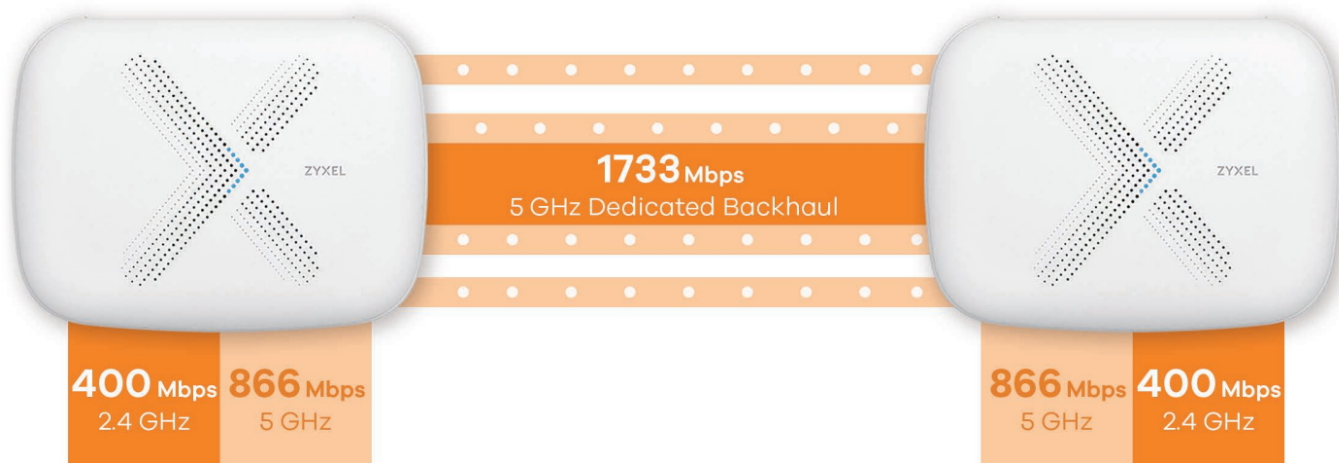

## ZYXEL MULTY X 2KS

Cena celkem:	<b>9 286 Kč</b> <b>(bez DPH: 7 674 Kč)</b>
Běžná cena:	<b>10 215 Kč</b>
Ušetříte:	<b>929 Kč</b>
Kód zboží:	NETZXL0039
Part No.:	WSQ50-EU0201F
Záruka:	24 měs.
Stav:	Nové zboží

### ZyXEL Multy X 2 ks

Přístupový bod pracující v pásmech **2,4 GHz a 5 GHz**, podporuje standardy **802.11a/b/g/n/ac/ac-wave2**. V pásmu 2,4 GHz dosahuje přenosových rychlostí **až 400 Mbit/s**, v pásmu 5 GHz **až 866 Mbit/s** a ve vyhrazeném pásmu 5 GHz (mezi jednotkami Multy) **až 1733 Mbit/s**. Díky tomu nabídne výkonnou bezdrátovou síť, která poskytuje nejen lepší pokrytí, ale také rychlé bezdrátové připojení. Technologie **Beamforming** a devět antén s vysokým ziskem společně přizpůsobují pokrytí Wi-Fi tak, aby se dokonale přizpůsobilo vaší domácnosti a soustředilo sílu signálu na každé zařízení. Technologie **MU-MIMO** zvýší rychlost, datovou propustnost a umožňuje obsloužit **více zařízení současně**. Z portů jsou k dispozici **tři GbE RJ-45 LAN, jeden GbE RJ-45 WAN/LAN a jeden USB 2.0 port**.

Balení obsahuje **dvě jednotky Multy X**, které pokryjí Wi-Fi signálem plochu až **až 464 m<sup>2</sup>**. Přidáním třetí jednotky lze toto pokrytí zvýšit až na celkových **696 m<sup>2</sup>**.

### Získejte rychlý internet, který si zasloužíte

Třípásmový bezdrátový systém Multy dosahuje maximální rychlosti přenosu prostřednictvím vyhrazeného 5 GHz připojení mezi svými uzly. Výsledkem je výkonná bezdrátová síť, která poskytuje nejen lepší pokrytí, ale také rychlé bezdrátové připojení.