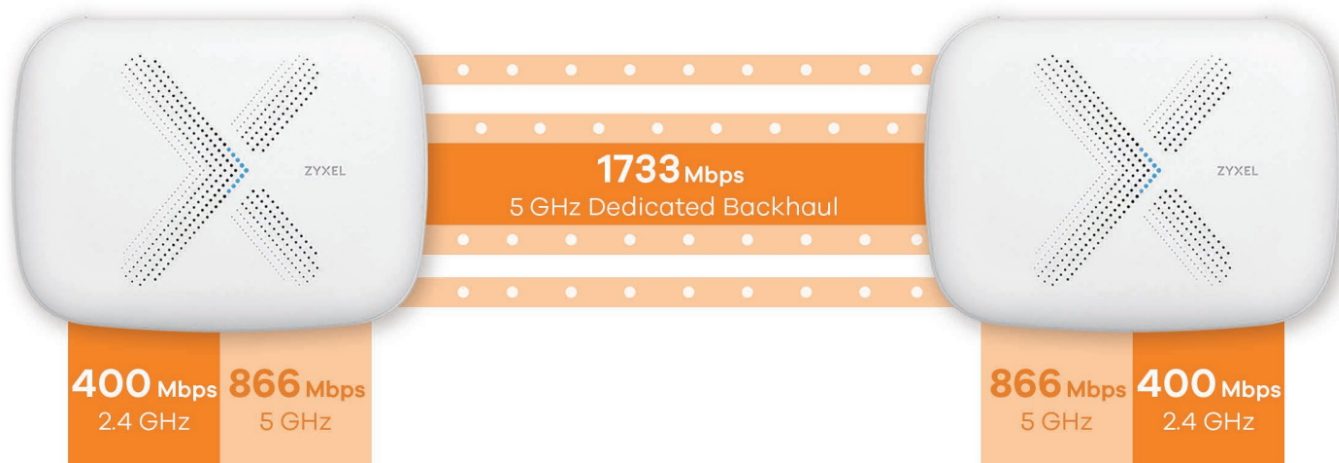

ZYXEL MULTY X 3KS

Cena celkem:	13 505 Kč (bez DPH: 11 161 Kč)
Běžná cena:	14 856 Kč
Ušetříte:	1 351 Kč
Kód zboží:	NETZXL0040
Part No.:	WSQ50-EU0301F
Záruka:	24 měs.
Stav:	Nové zboží

Popis

ZyXEL Multy X 3 ks

Přístupový bod pracující v pásmech **2,4 GHz a 5 GHz**, podporuje standardy **802.11a/b/g/n/ac/ac-wave2**. V pásmu 2,4 GHz dosahuje přenosových rychlostí **až 400 Mbit/s**, v pásmu 5 GHz **až 866 Mbit/s** a ve vyhrazeném pásmu 5 GHz (mezi jednotkami Multy) **až 1733 Mbit/s**. Díky tomu nabídne výkonnou bezdrátovou síť, která poskytuje nejen lepší pokrytí, ale také rychlé bezdrátové připojení. Technologie **Beamforming** a devět antén s vysokým ziskem společně přizpůsobují pokrytí Wi-Fi tak, aby se dokonale přizpůsobilo vaší domácnosti a soustředilo sílu signálu na každé zařízení. Technologie **MU-MIMO** zvýší rychlost, datovou propustnost a umožňuje obsloužit **více zařízení současně**. Z portů jsou k dispozici **tři GbE RJ-45 LAN, jeden GbE RJ-45 WAN/LAN a jeden USB 2.0 port**.

Balení obsahuje **tři jednotky Multy X**, které pokryjí Wi-Fi signálem plochu až **až 696 m²**.

Získejte rychlý internet, který si zasloužíte

Třípásmový bezdrátový systém Multy dosahuje maximální rychlosti přenosu prostřednictvím vyhrazeného 5 GHz připojení mezi svými uzly. Výsledkem je výkonná bezdrátová síť, která poskytuje nejen lepší pokrytí, ale také rychlé bezdrátové připojení.

Automatické vyhledání nejrychlejšího připojení

Nezáleží na tom, v které části domu právě jste, zařízení automaticky vyhledá nejbližší uzel Multy a připojí se k němu. To zaručuje nejrychlejší bezdrátové připojení, nejsilnější signál a vyšší spolehlivost.