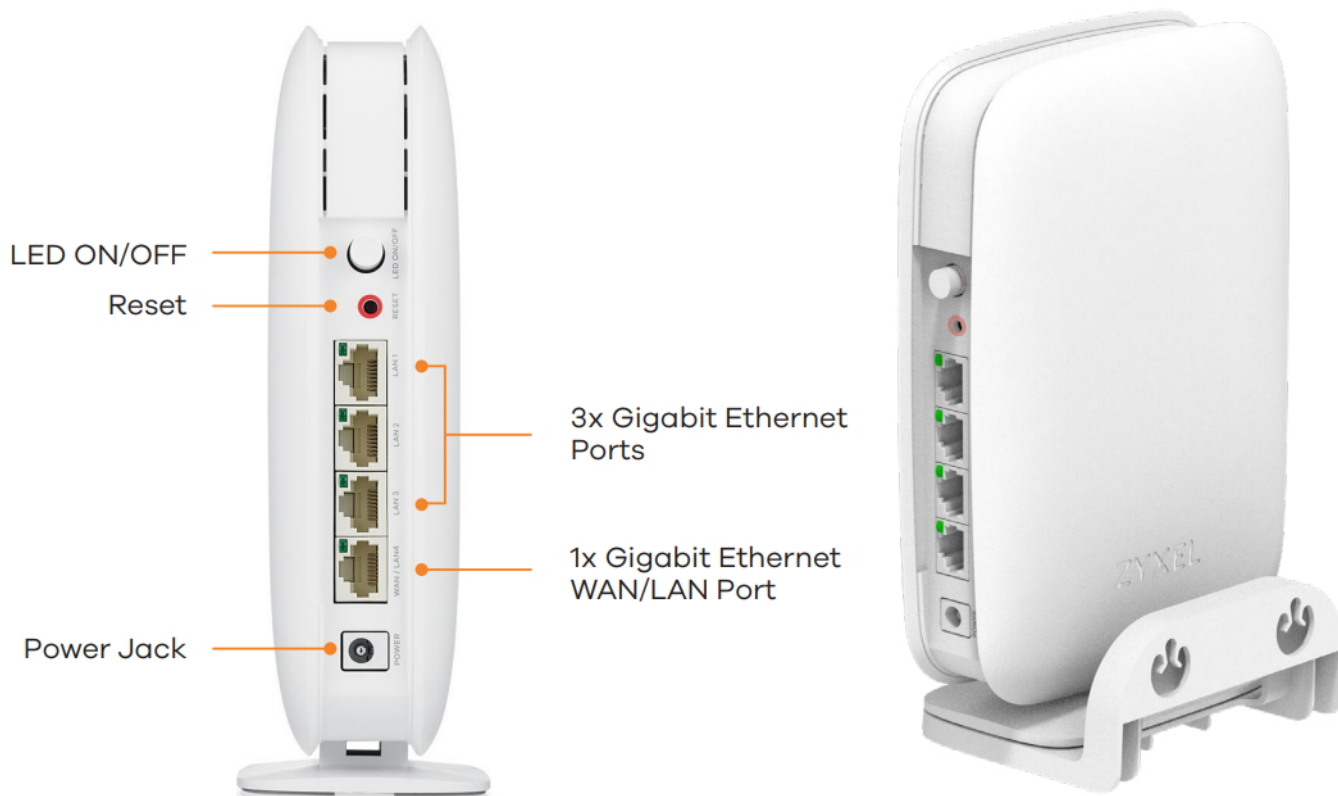

ZYXEL Multy M1

Cena celkem:	2 297 Kč (bez DPH: 1 898 Kč)
Běžná cena:	2 527 Kč
Ušetříte:	230 Kč
Kód zboží:	NETZXL0043
Part No.:	WSM20-EU0101F
Záruka:	24 měs.
Stav:	Nové zboží

Popis

ZyXEL Multy M1

Dvoupásmový přístupový bod s podporou standardů **802.11a/b/g/n/ac/ax** disponuje moderní technologií **Wi-Fi 6**, která i v prostředí s velkým počtem síťových zařízení poskytuje rychlejší a spolehlivější připojení. V pásmu 2,4 GHz dosahuje přenosových rychlostí **až 574 Mbit/s** a v pásmu 5 GHz **až 1201 Mbit/s**. Technologie **Beamforming** a dvě dvoupásmové antény s vysokým ziskem společně přizpůsobují pokrytí Wi-Fi tak, aby se dokonale přizpůsobilo vaší domácnosti a soustředilo sílu signálu na každé zařízení. Technologie **OFDMA** a **DL/UL MU-MIMO** zvyšují efektivitu provozu a usnadňují fungování aplikací náročných na šířku pásma a přenos velkých paketů. Z portů jsou k dispozici **tři GbE RJ-45 LAN** a **jeden GbE RJ-45 WAN/LAN**.

Balení obsahuje **jednu jednotku** Multy M1.

Mimořádné pokrytí Wi-Fi sítě po celé domácnosti

Trápí vás doma kvůli starému routeru špatné bezdrátové pokrytí? Multy M1 vás těchto starostí zbaví díky výkonné bezdrátové síti s větším pokrytím a silnějším signálem. Bez ohledu na velikost vašeho domu Multy M1 poskytuje širší bezdrátové pokrytí pro lepší připojení.

Jedna Wi-Fi síť pro bezproblémové připojení v celé domácnosti

Multy generuje jedno jméno a heslo do bezdrátové sítě, takže s připojenými zařízeními můžete volně chodit, pracovat a hrát kdekoli v domácnosti, aniž byste se museli připojovat k další síti.

Flexibilní připojení kabelových i bezdrátových zařízení

Díky multigigabitovému řešení můžete využívat plnou kapacitu své domácí sítě. Každé Multy M1 má čtyři gigabitové Ethernet LAN porty pro připojení mediálních serverů, síťových úložišť (NAS), přepínačů a dalších zařízení chytré domácnosti.